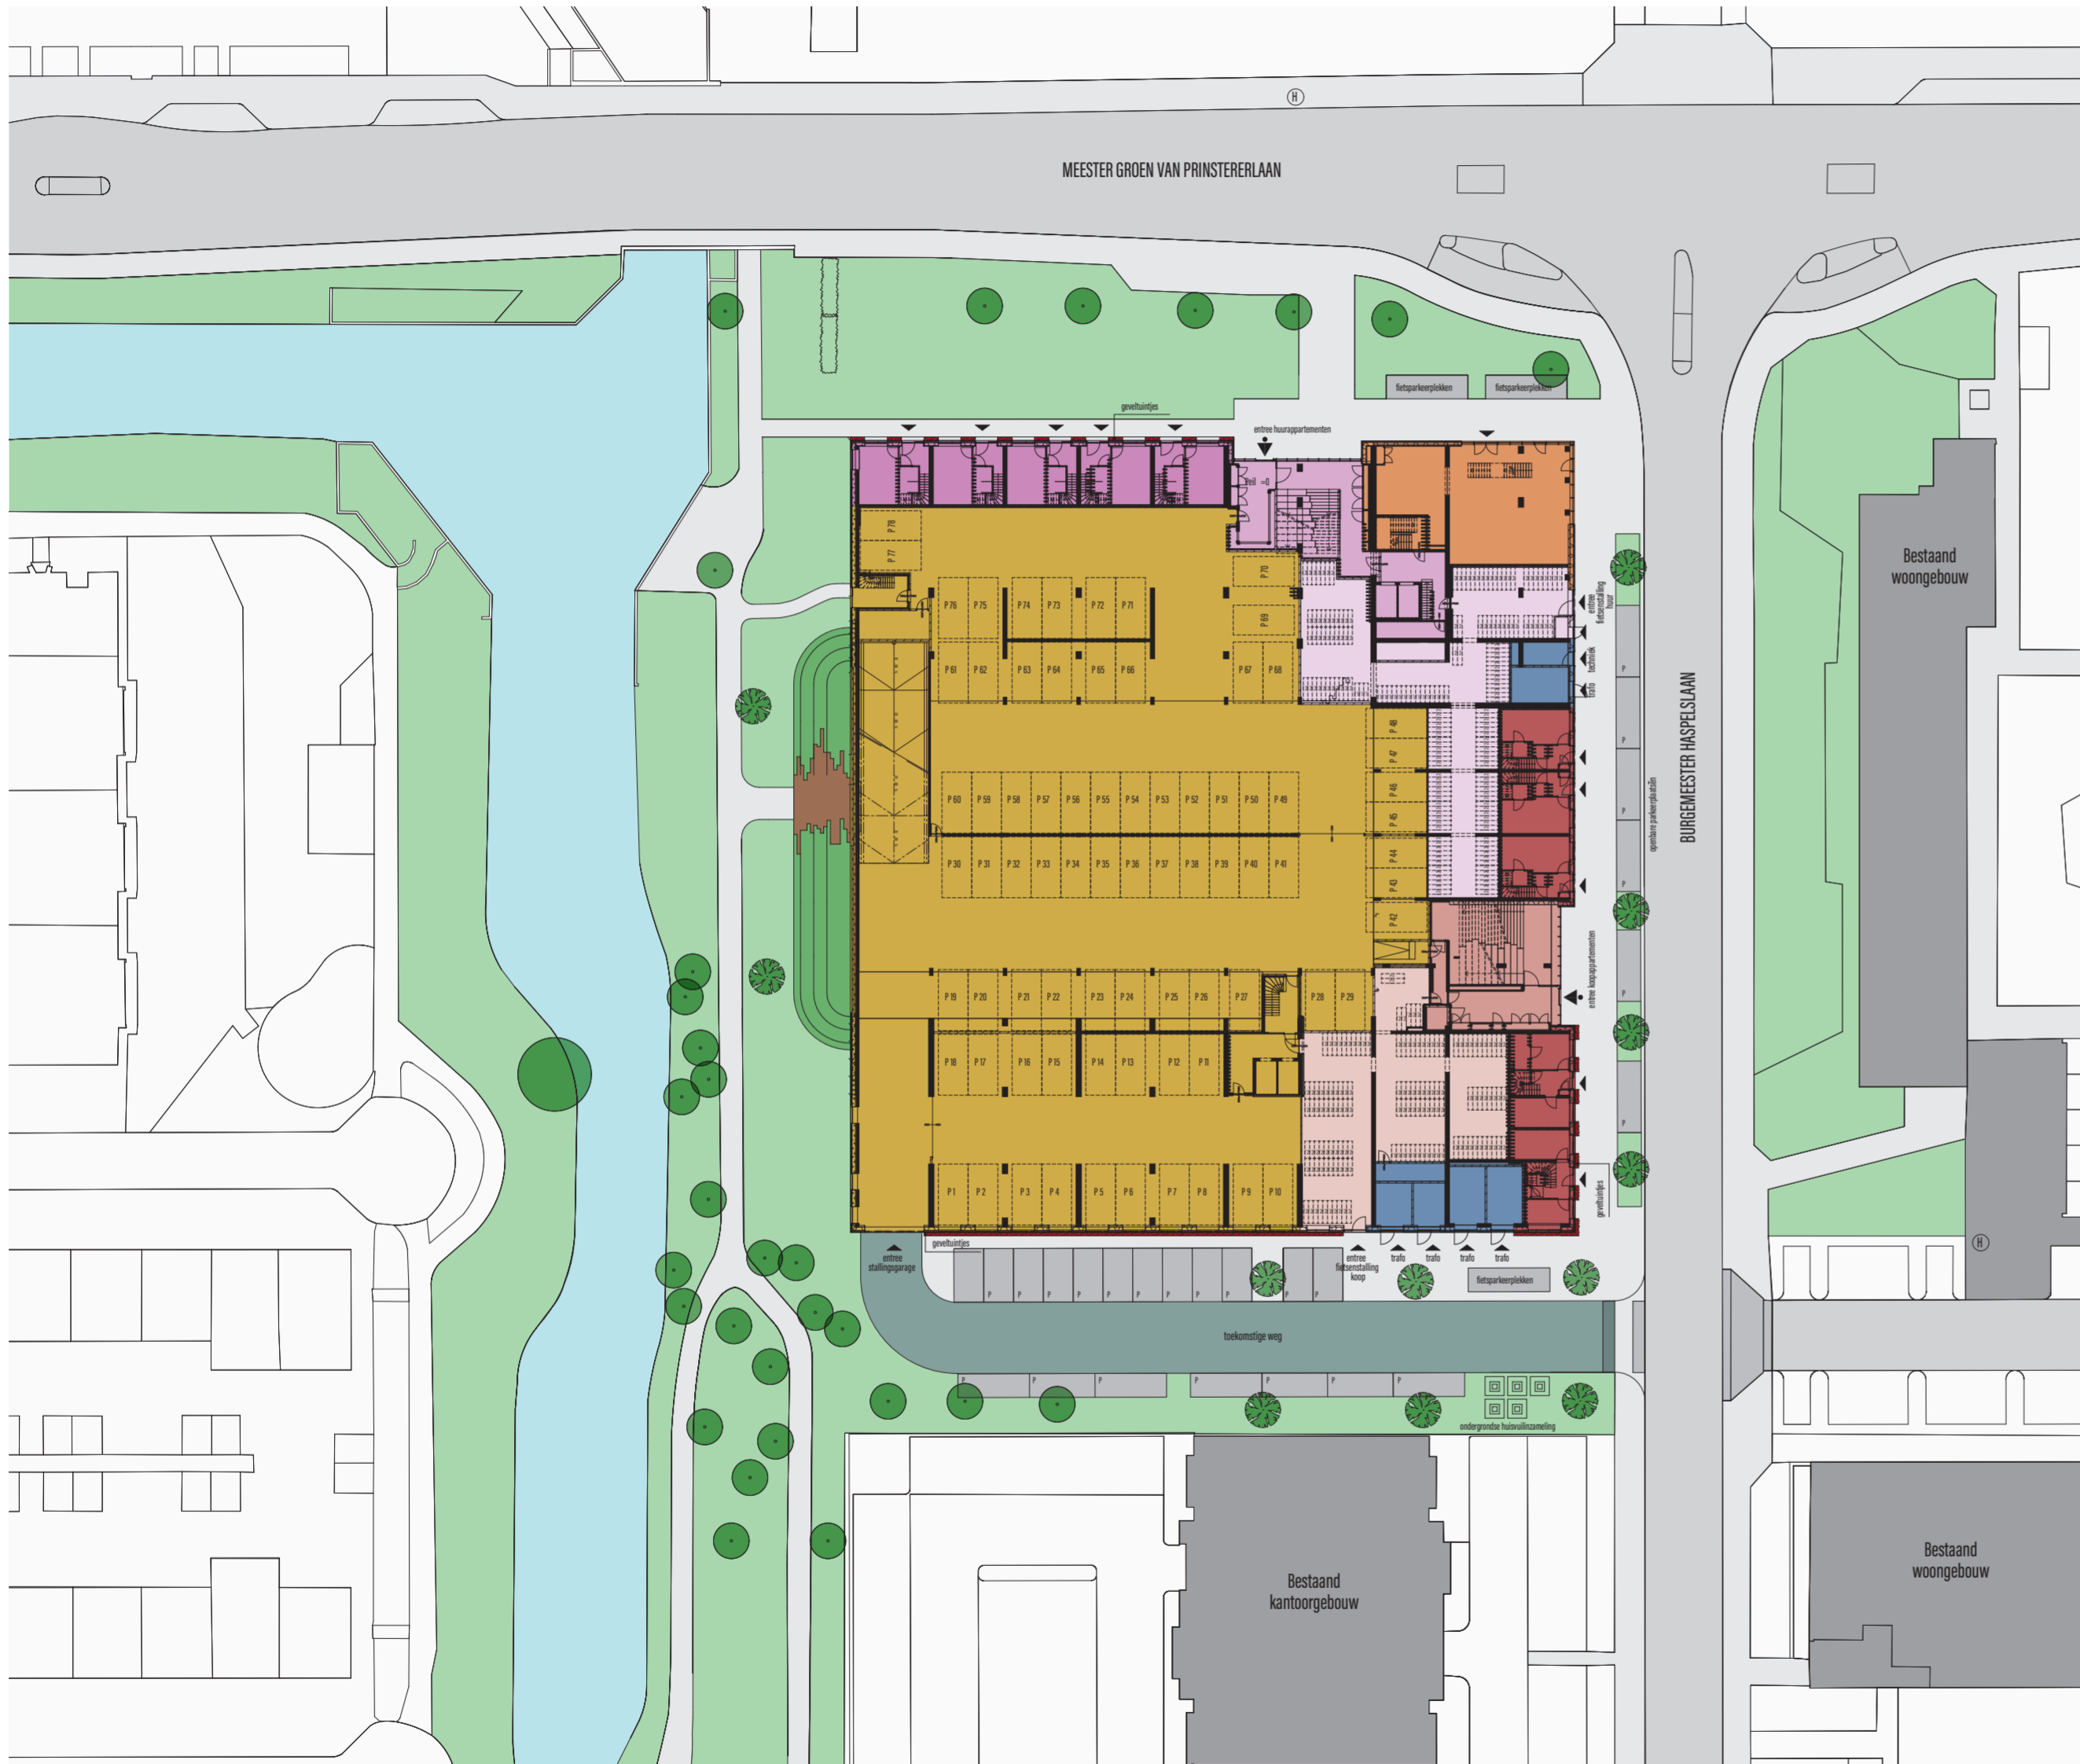

Renvooi

- Project: **Hollandse Meesters Amstelveen**
- Centrale entreehal koopappartementen
 - Centrale entreehal huurappartementen
 - Gemeenschappelijke fietsenstalling koopappartementen
 - Gemeenschappelijke fietsenstalling huurappartementen
 - Multifunctionele ruimte
 - Techniekruimte
 - Trap van gemeenschappelijk binnengebied naar openbaar gebied
 - Groenvoorziening
 - Geveltuintjes
 - Water
 - Parkeerplaatsen (openbaar)
 - Overige bebouwing
- Hoofdentree gebouw
 - Entrees
 - Boom
 - Talud
 - Lichtmast
 - Ondergrondse huisvuilinzameling
 - Koopappartementen
 - Huurappartementen
 - Stallingsgarage

**HOLLANDSE
MEESTERS**
Amstelveen

Project
**Hollandse Meesters
 Amstelveen**
 Datum 08-05-2023

Onderwerp
Situatieschets

Disclaimer
 Deze situatieschets is indicatief. Aan deze situatieschets kunnen geen rechten worden ontleend. De posities van de bomen, fietsparkeerplaatsen, huisvuilinzameling zijn geheel indicatief en kunnen nog wijzigen. Neem contact op met de gemeente Amstelveen voor de huidige inrichting en bebouwing van derden en de huidige en toekomstige inrichting van het openbaar gebied.