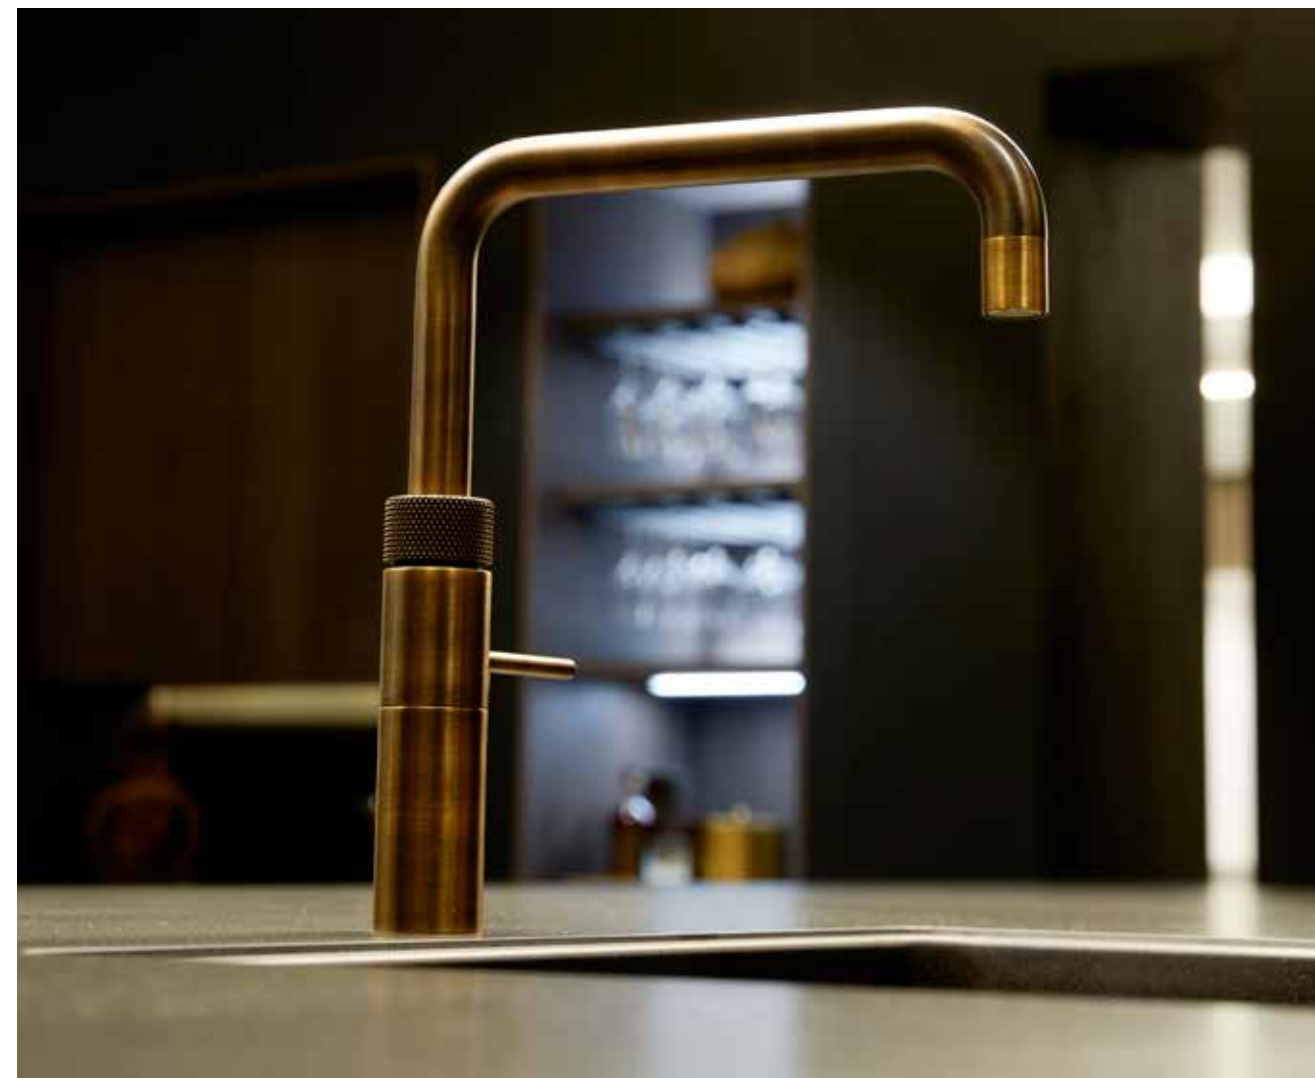

SIEMATIC LIFESTYLE PURE

De grootste uitdaging in het minimalisme is het juiste weglaten. En het design tot het essentiële reduceren. De meubelstukken uit de SieMatic-lifestyle PURE beheersen precies die kunst.