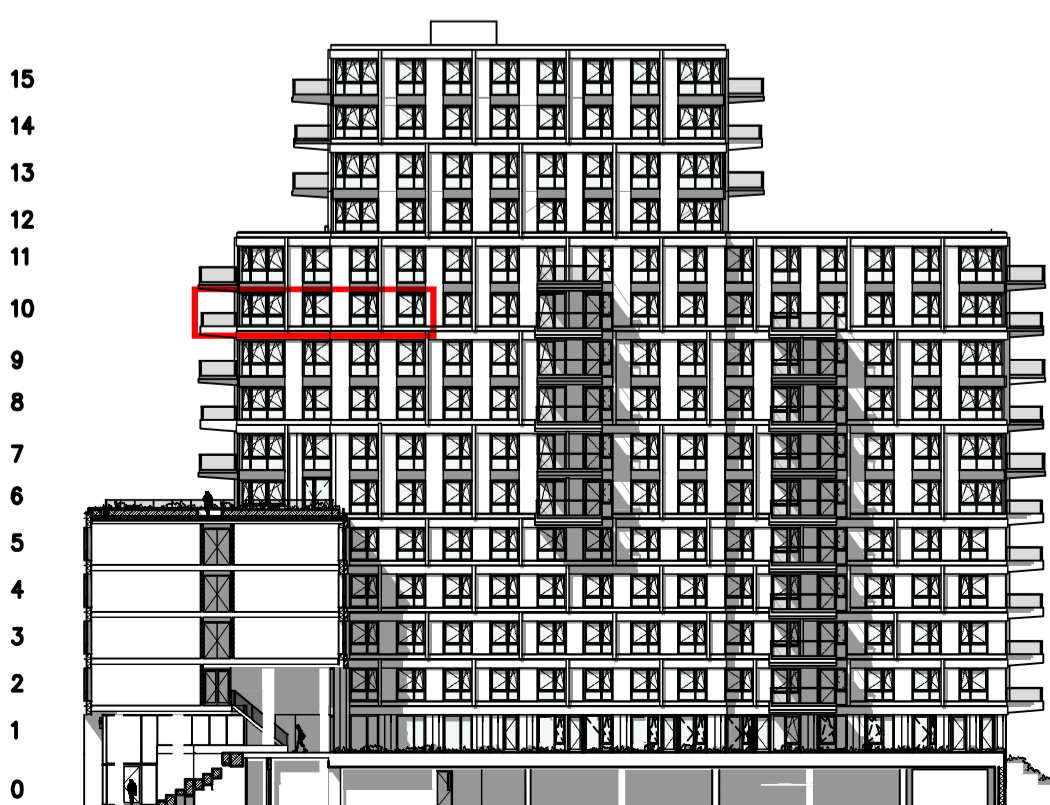

Optie:
Extra slaapkamer, berging verkleinen,
badkamer 2e wastafel

HOLLANDSE
MEESTERS
Amstelveen

project : Hollandse Meesters, Amstelveen
omschrijving : Locatie 10e verdieping
Type: VK85 optie - Scarlet

maat-schaal : A2 - 1:50
datum : 9-5-2023
gewijzigd :

tek nr :

BNR-278