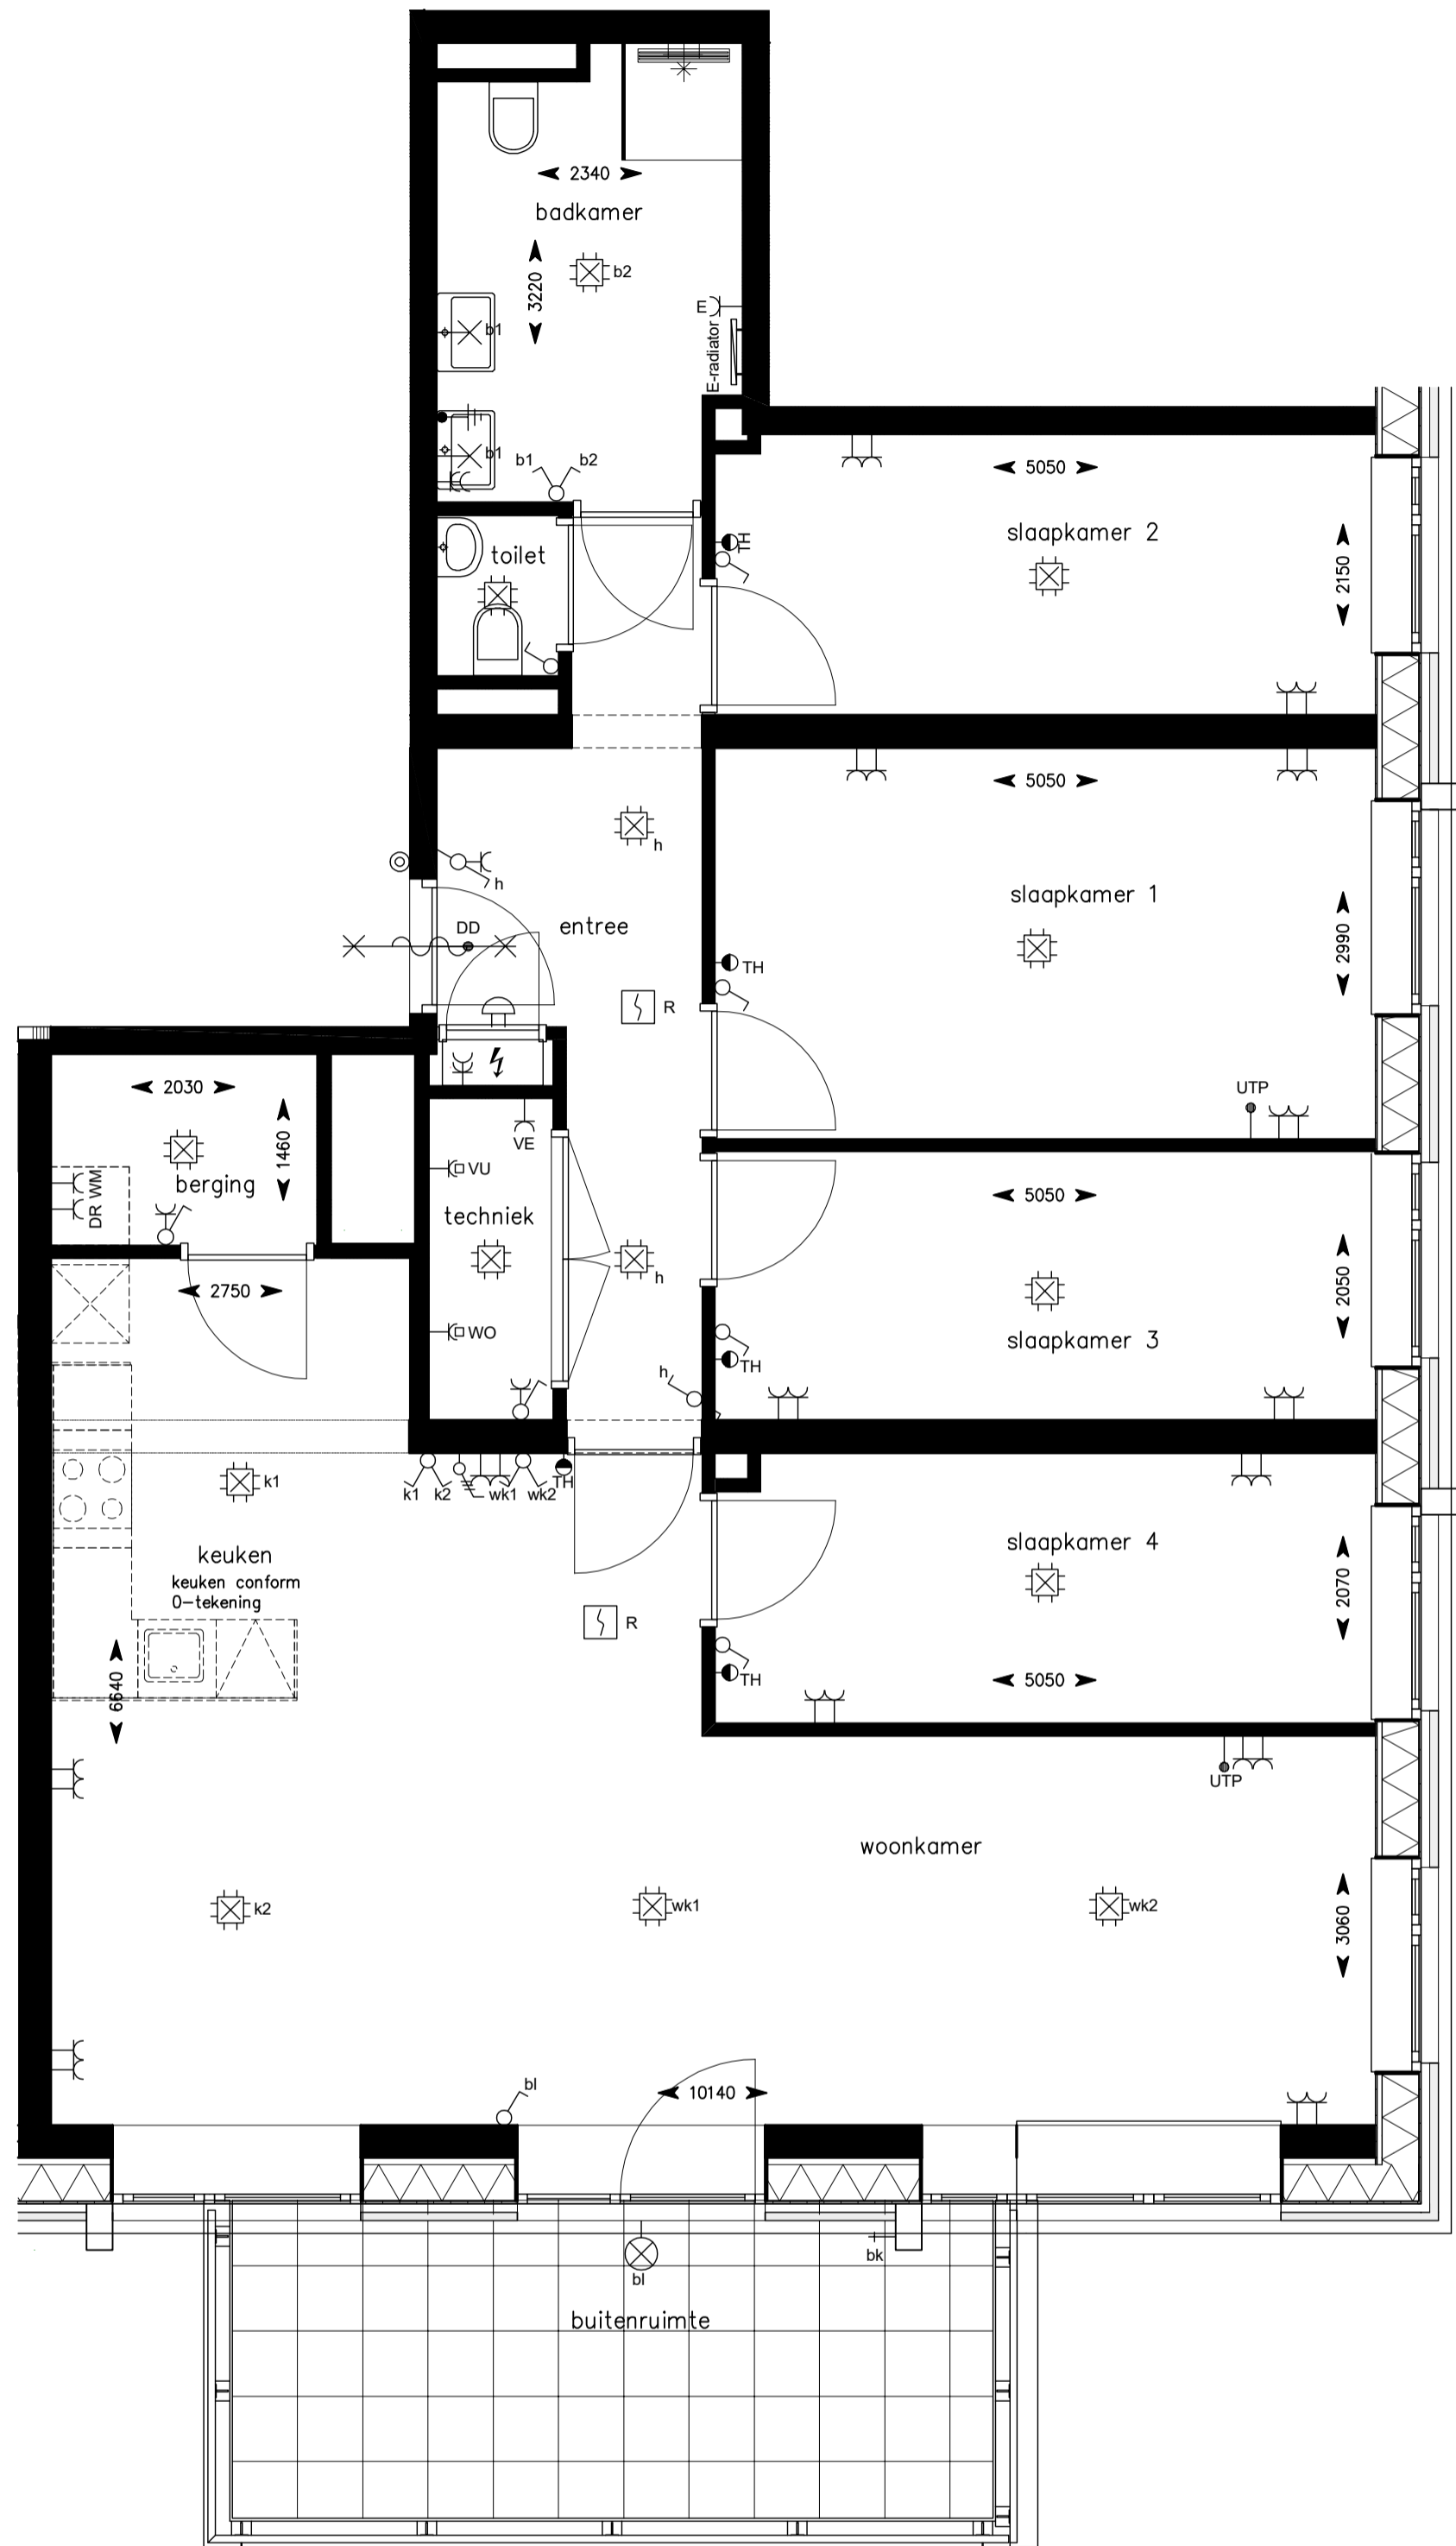

Algemeen:
Alle ruimten zijn voorzien van vloerverwarming, behoudens:
de ruimte: techniek
de meterkast
onder de douchehoek
onder de keuken
onder het bad (indien van toepassing)
de berging