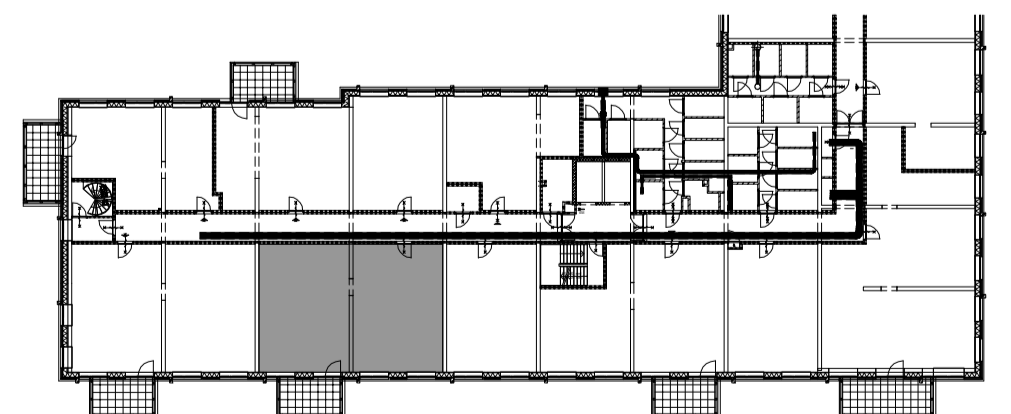

Onderstaande gevels alleen tbv positie woning
(voor gevels zie grote geveltekening)

Optie:
3e slaapkamer