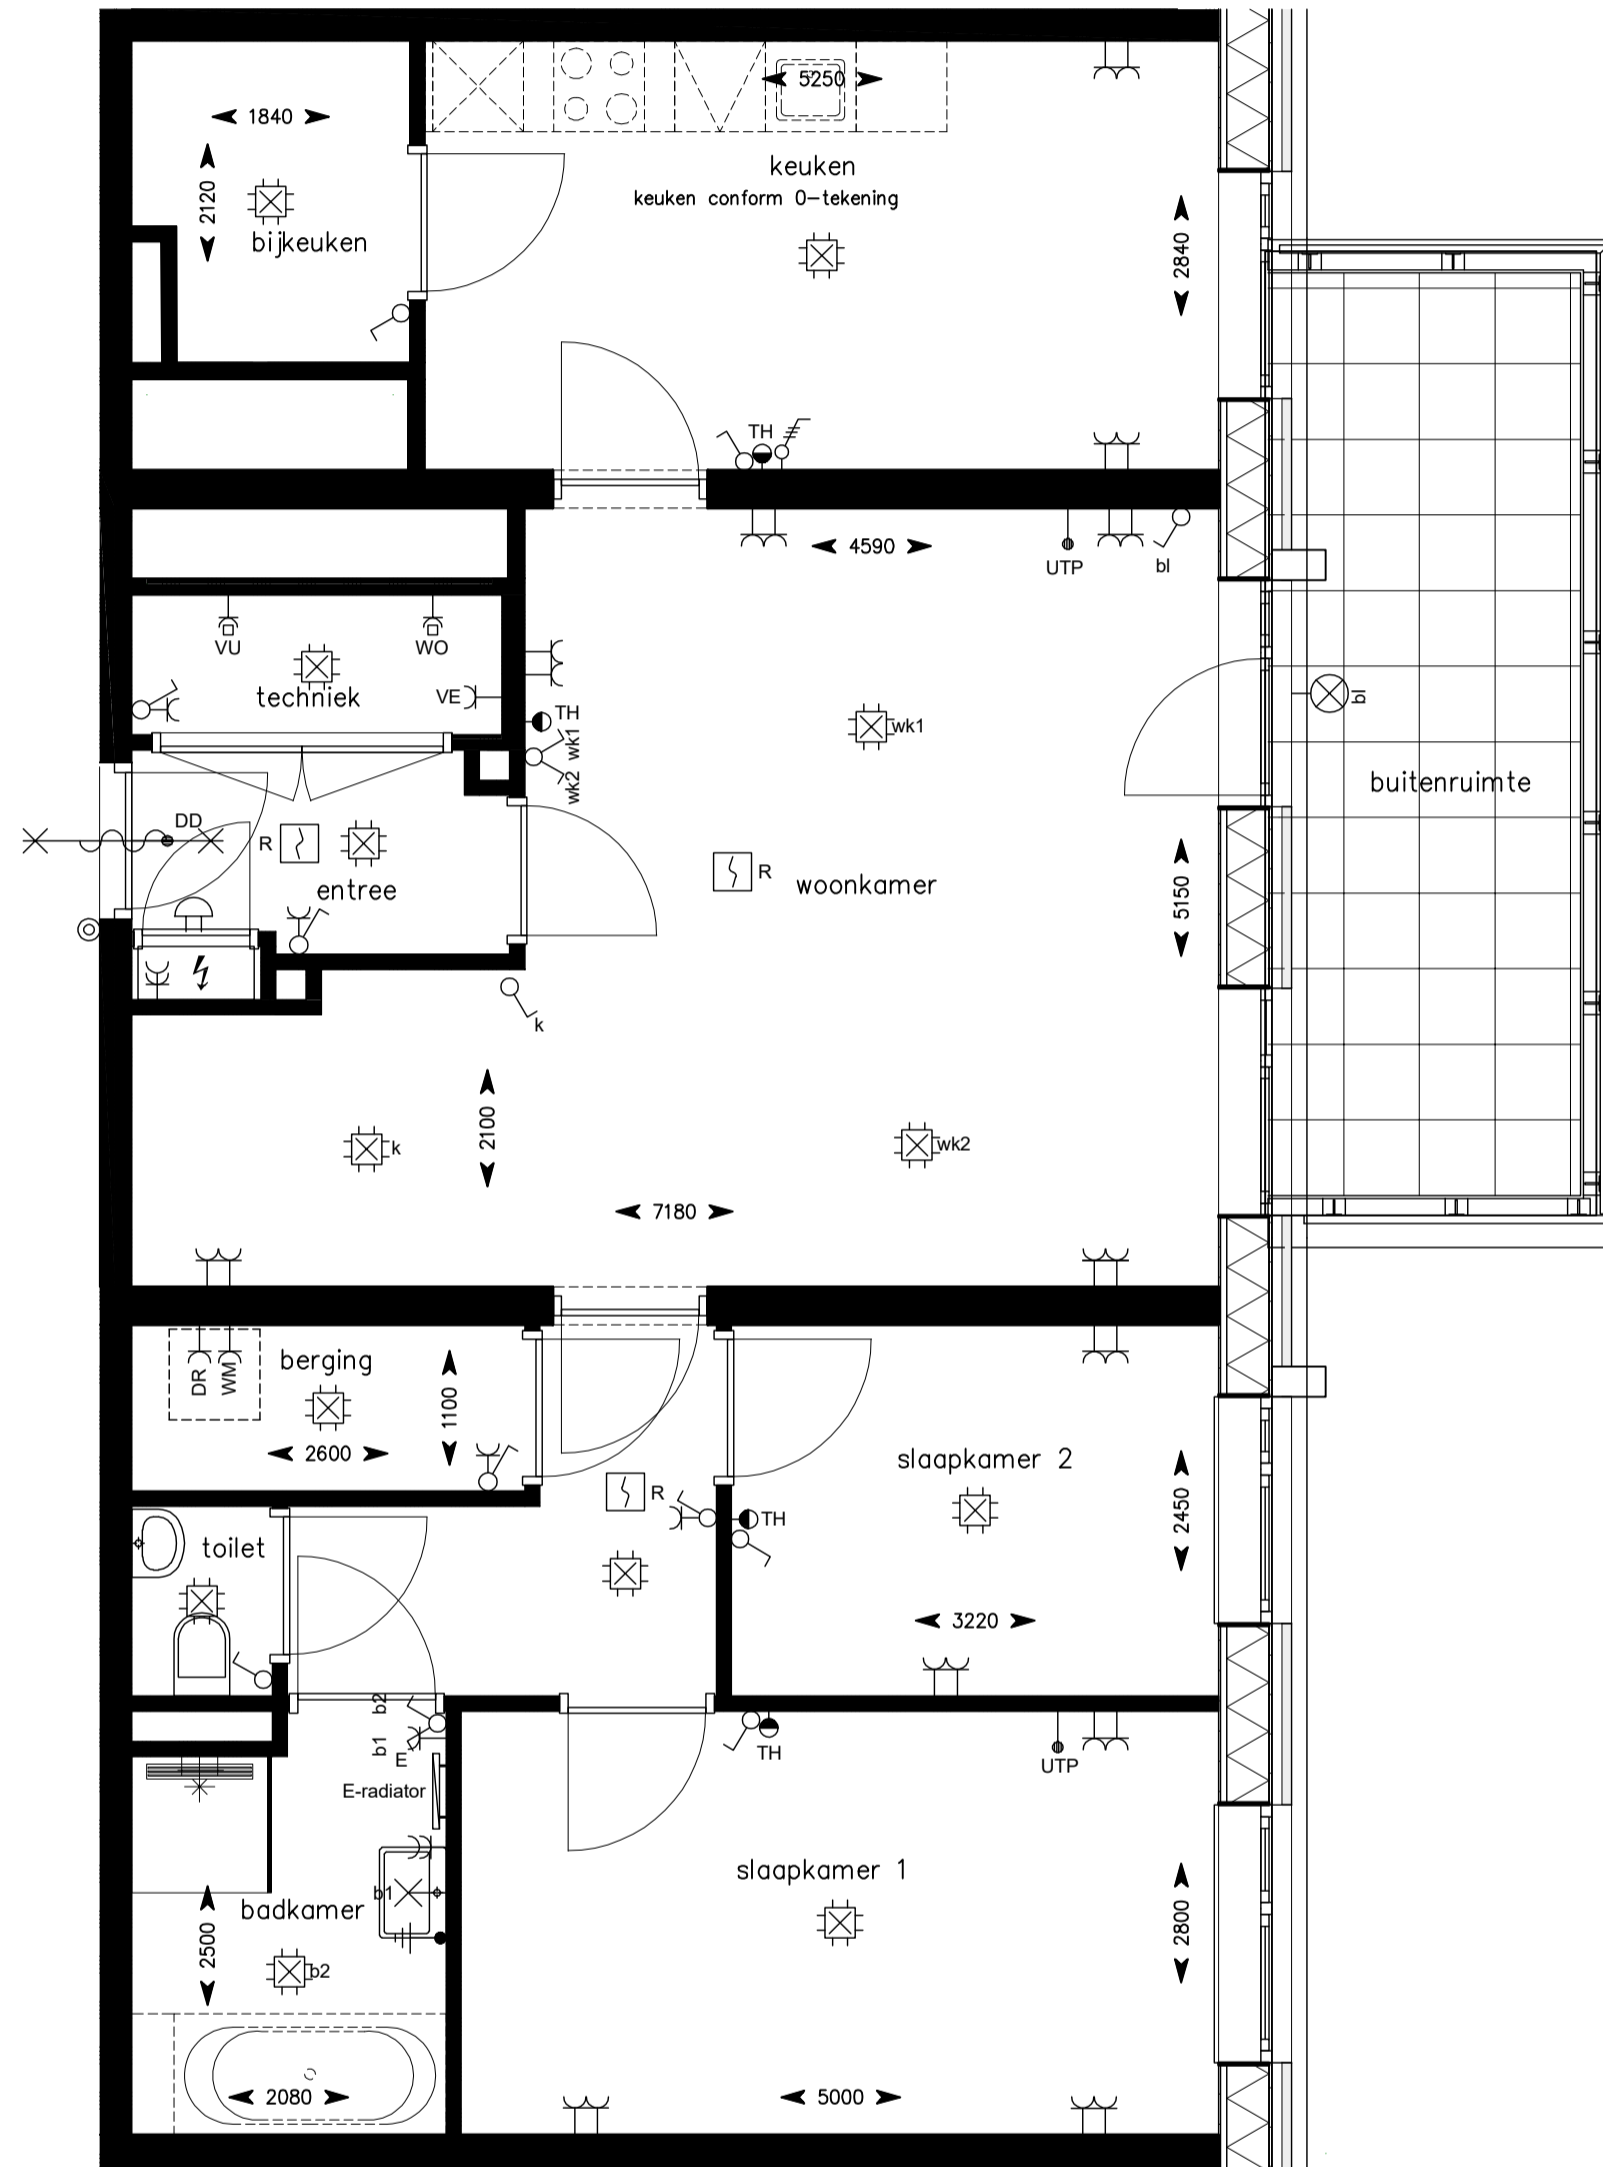

Algemeen:
Alle ruimten zijn voorzien van vloerverwarming, behoudens:
de ruimte: techniek
de meterkast
onder de douchehoek
onder de keuken
onder het bad (indien van toepassing)
de berging