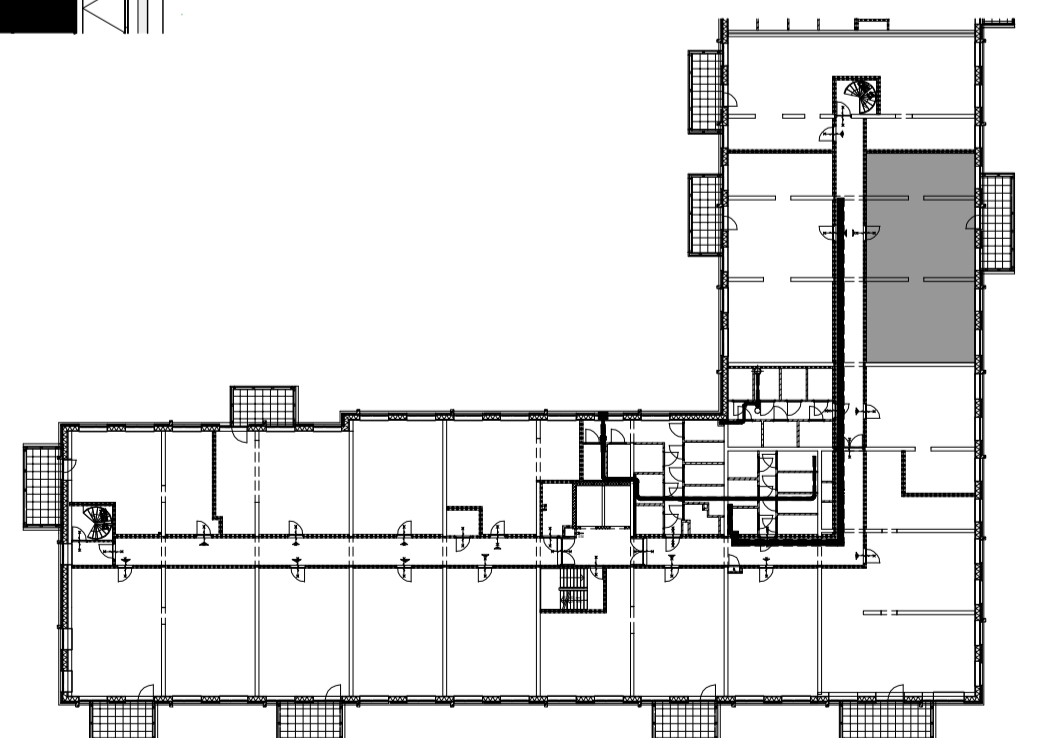

Onderstaande gevels alleen tbv positie woning
(voor gevels zie grote geveltekening)