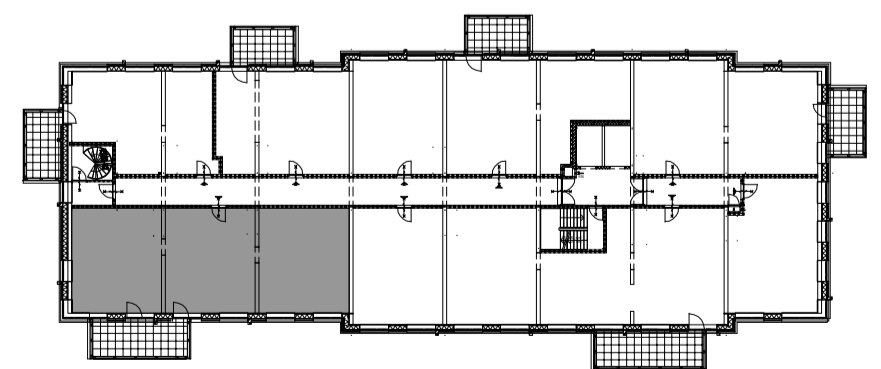

Onderstaande gevels alleen tbv positie woning
(voor gevels zie grote geveltekening)