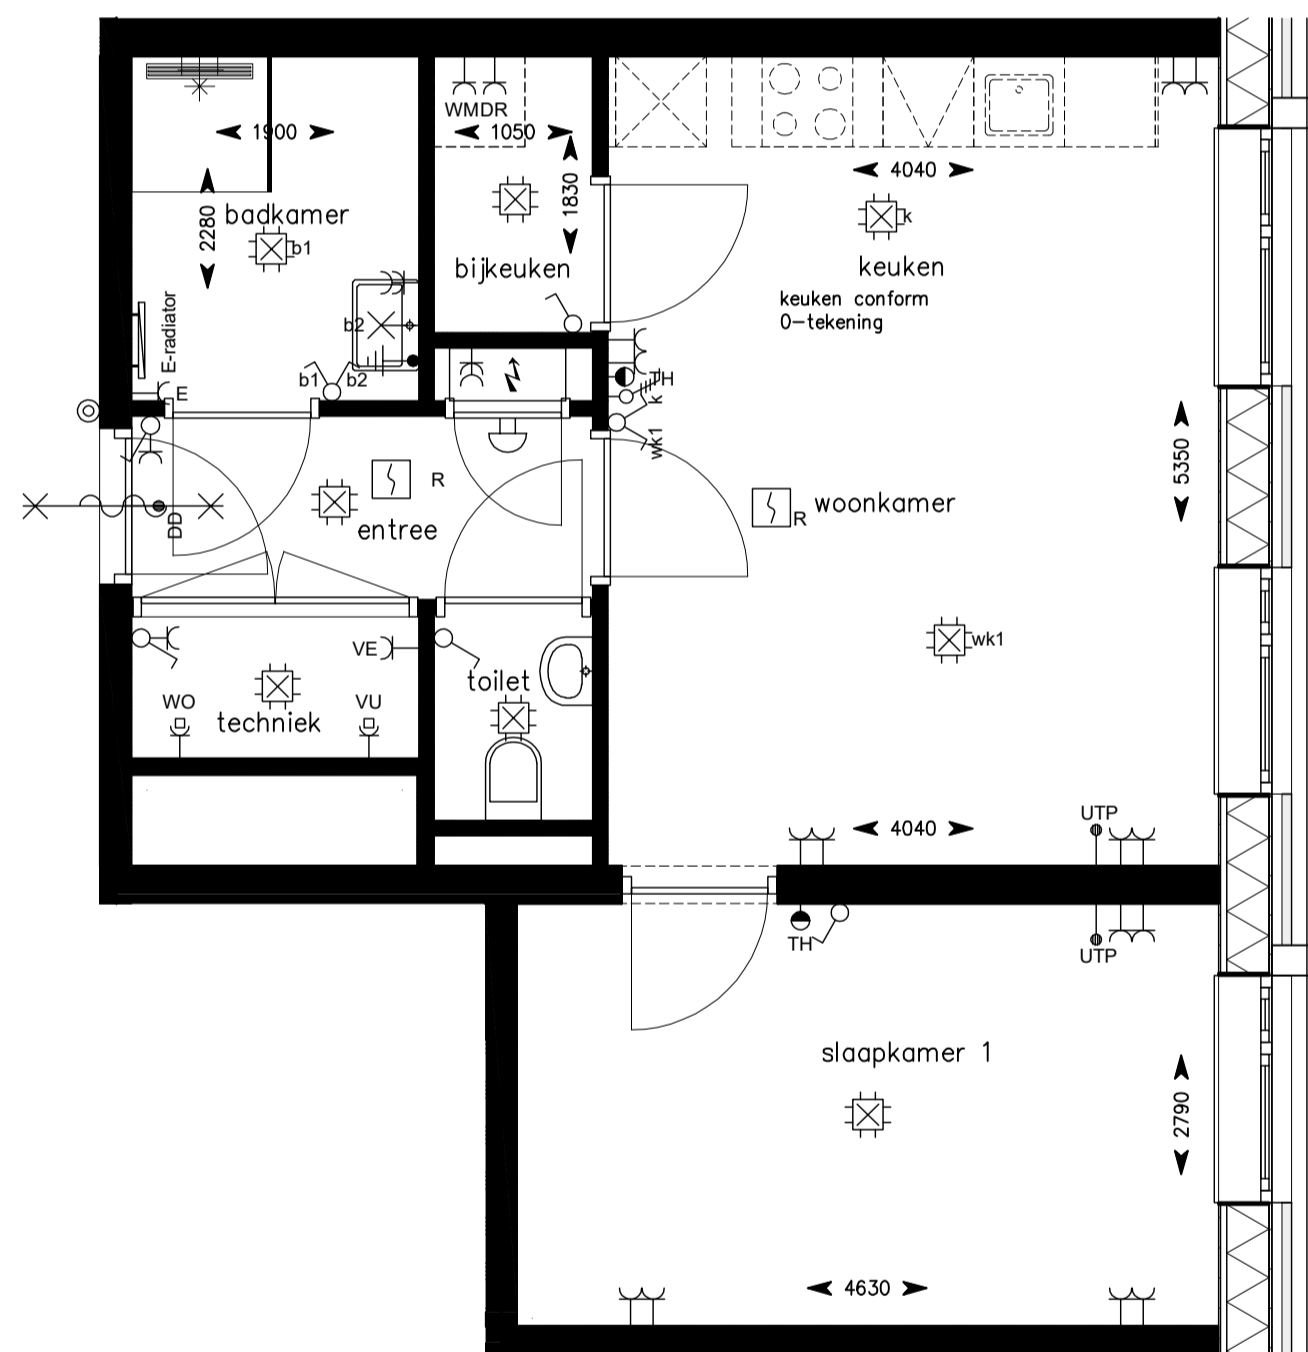

Algemeen:
Alle ruimten zijn voorzien van vloerverwarming, behoudens:
de ruimte: techniek
de meterkast
onder de douchehoek
onder de keuken
onder het bad (indien van toepassing)
de berging