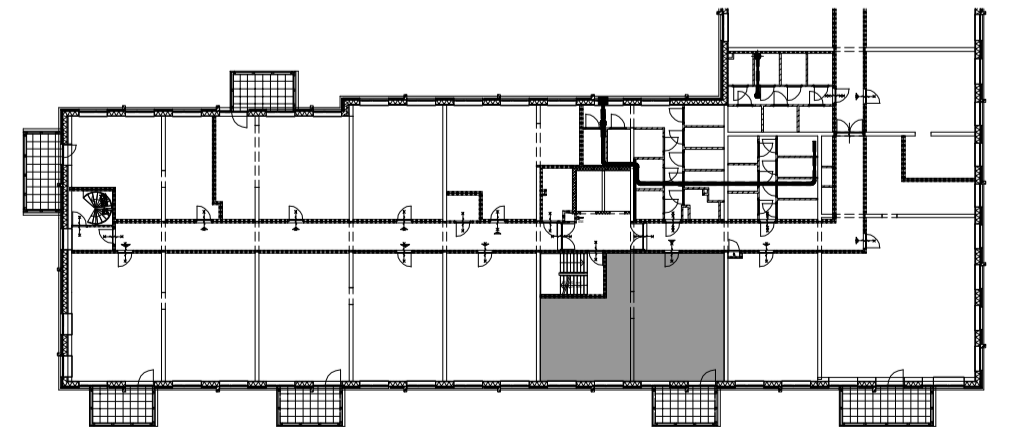

Onderstaande gevels alleen tbv positie woning
(voor gevels zie grote geveltekening)

Optie:
Dubbele wastafel in badkamer