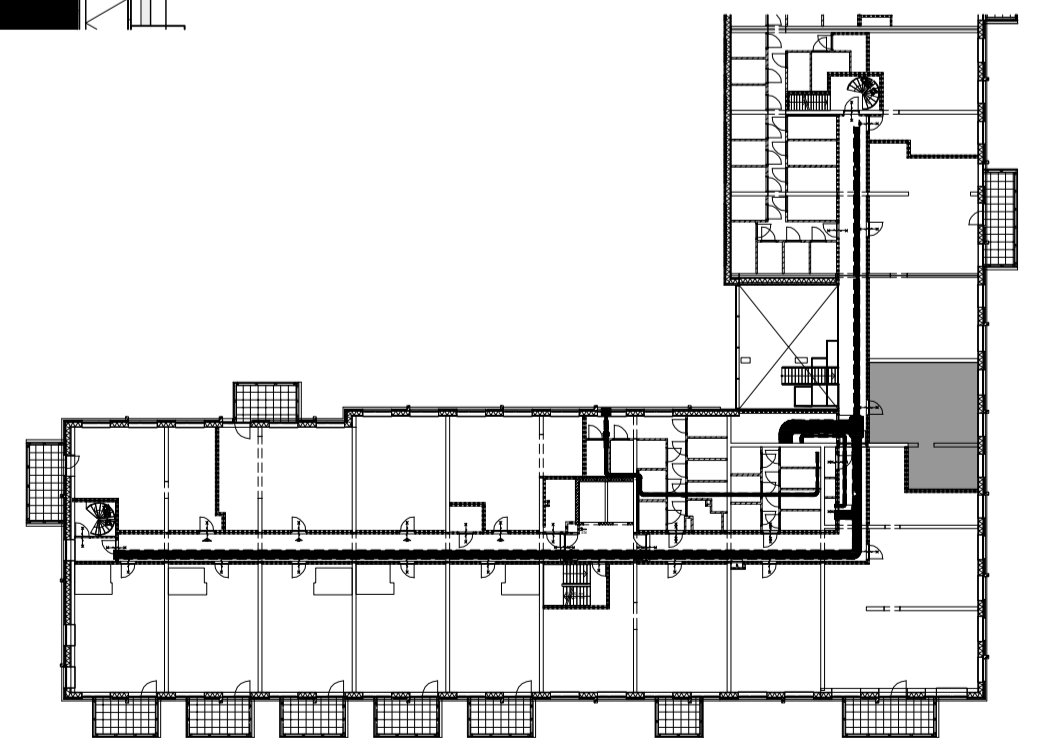

Onderstaande gevels alleen tbv positie woning
(voor gevels zie grote geveltekening)