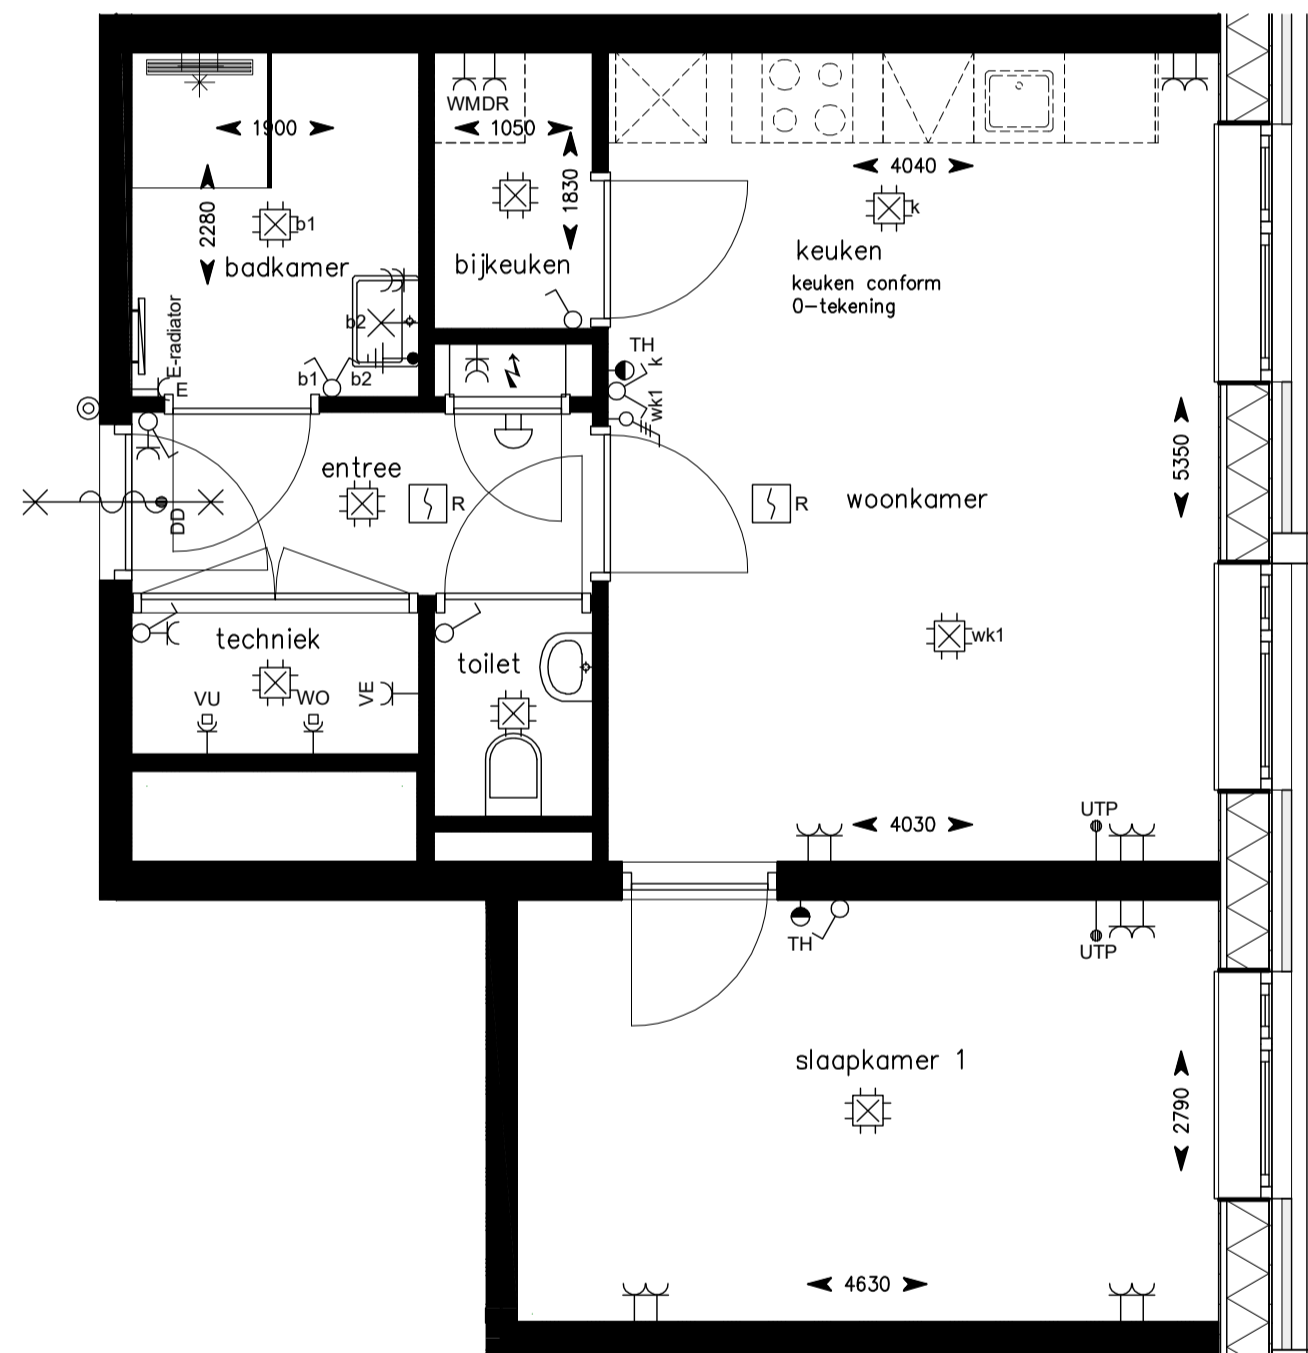

maat-schaal : A2 - 1:50  
 datum : 9-5-2023  
 gewijzigd :

tek nr : **BNR-184**

Algemeen:  
 Alle ruimten zijn voorzien van vloerverwarming, behoudens:  
 de ruimte: techniek  
 de meterkast  
 onder de douchehoek  
 onder de keuken  
 onder het bad (indien van toepassing)  
 de berging

maat-schaal : A2 - 1:50  
 datum : 9-5-2023  
 gewijzigd :

tek nr :

**BNR-189**

Algemeen:  
 Alle ruimten zijn voorzien van vloerverwarming, behoudens:  
 de ruimte: techniek  
 de meterkast  
 onder de douchehoek  
 onder de keuken  
 onder het bad (indien van toepassing)  
 de berging