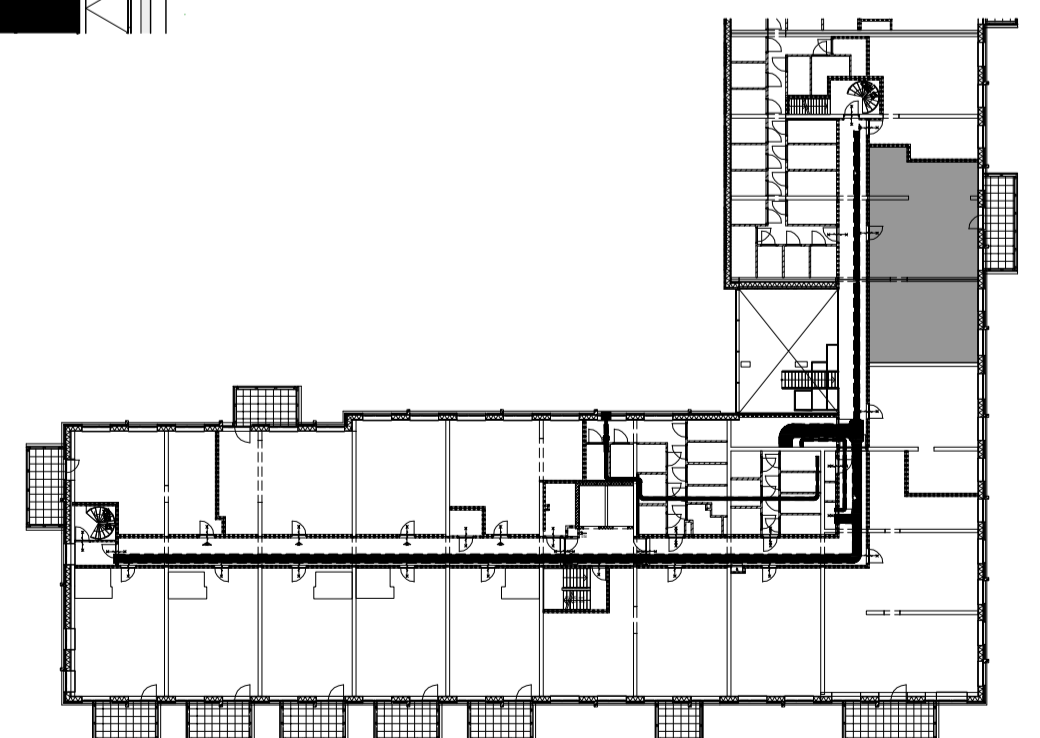

Onderstaande gevels alleen tbv positie woning
(voor gevels zie grote geveltekening)

Optie:
3e slaapkamer