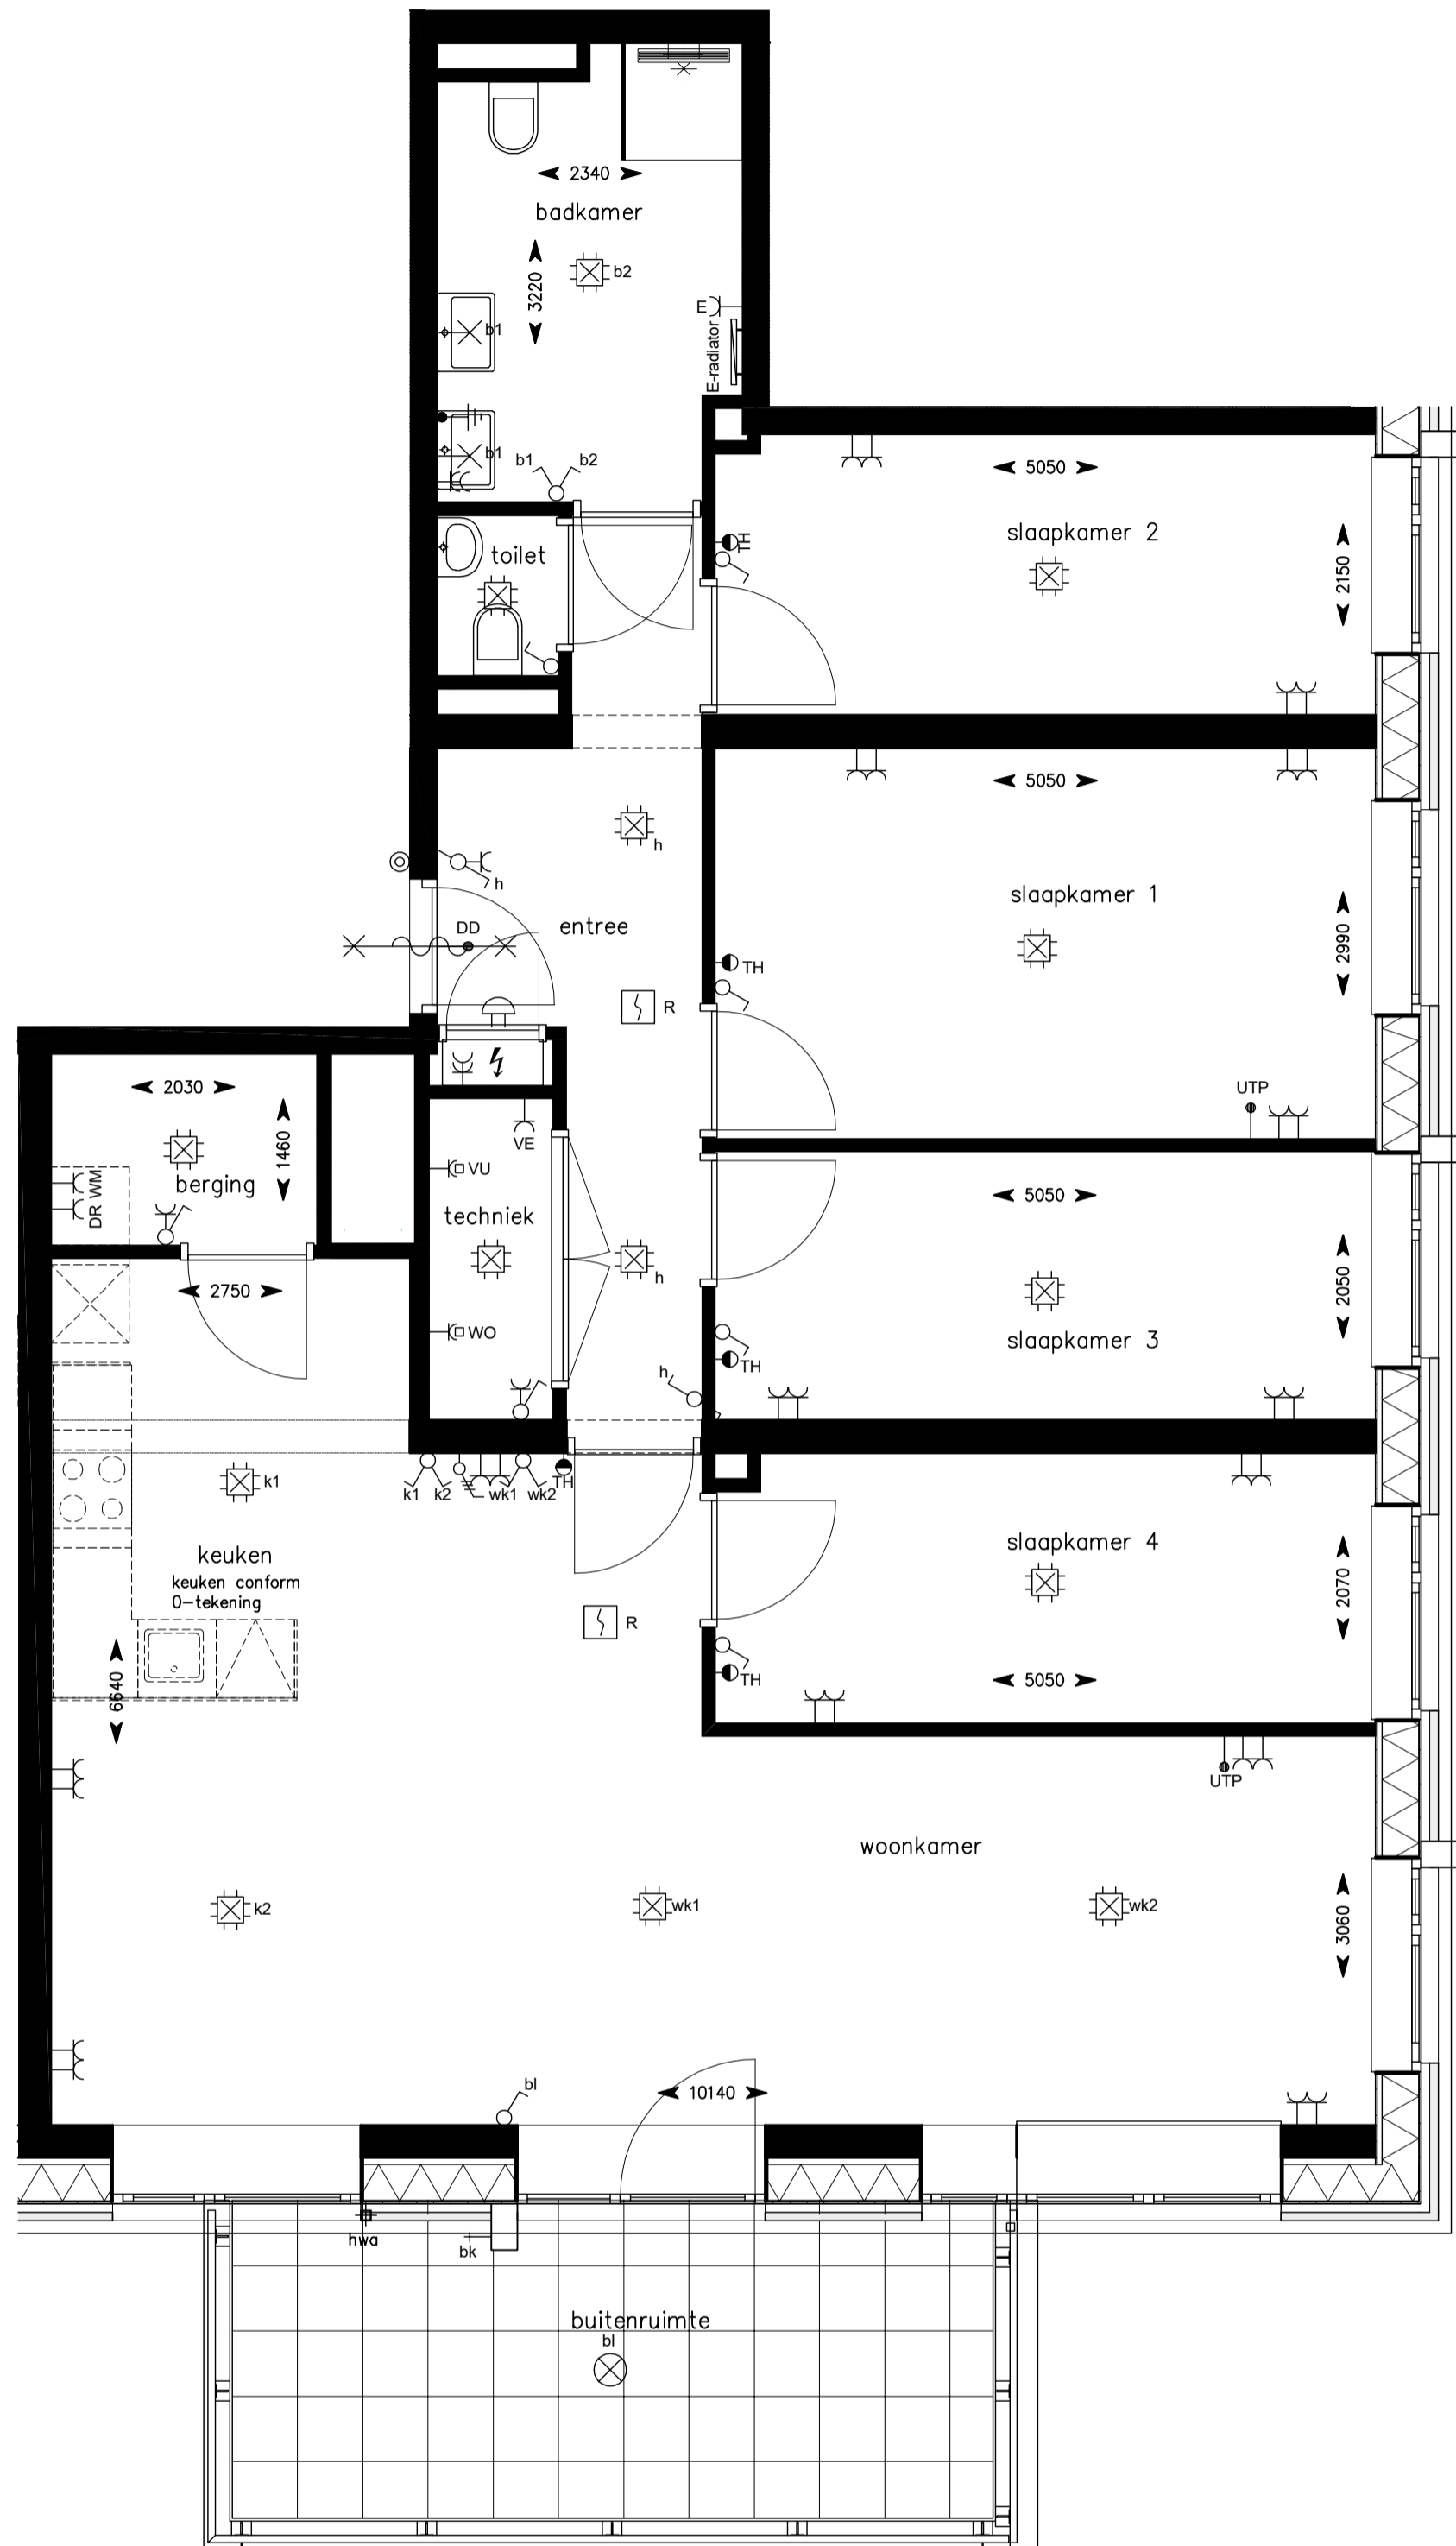

Algemeen:
Alle ruimten zijn voorzien van vloerverwarming, behoudens:
de ruimte: techniek
de meterkast
onder de douchehoek
onder de keuken
onder het bad (indien van toepassing)
de berging