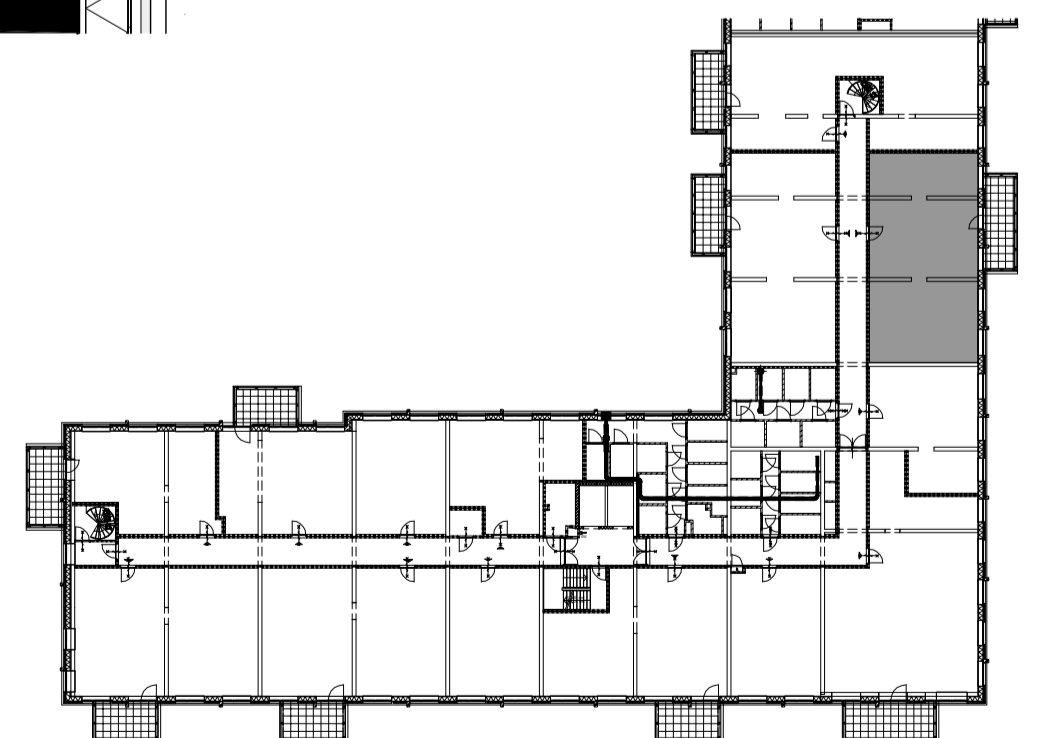

Onderstaande gevels alleen tbv positie woning
(voor gevels zie grote geveltekening)