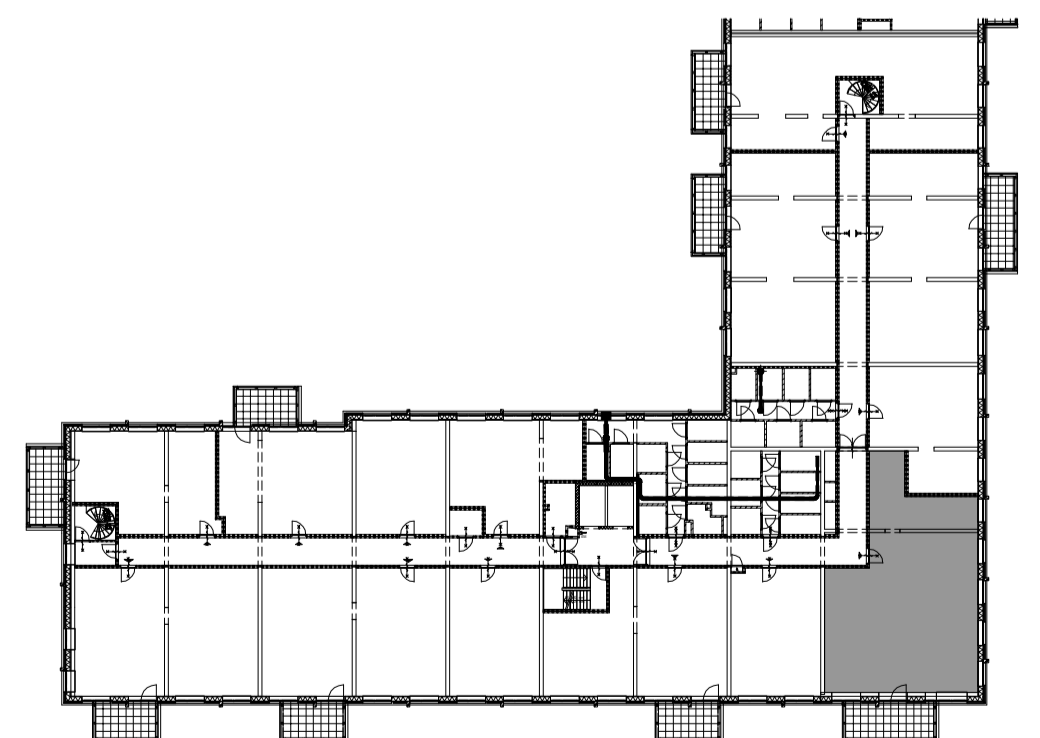

Onderstaande gevels alleen tbv positie woning
(voor gevels zie grote geveltekening)

Optie:
4e slaapkamer