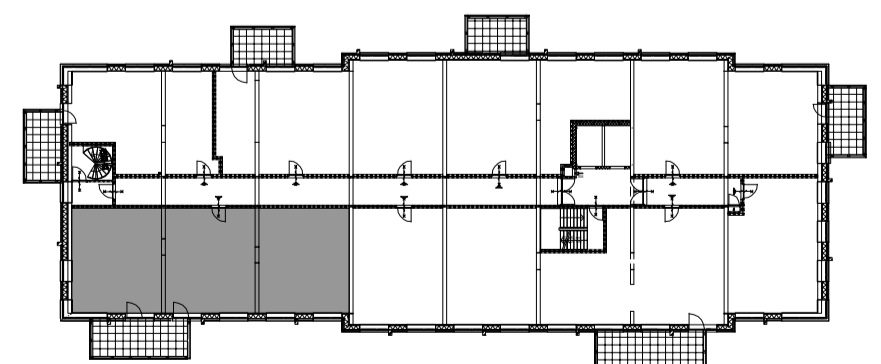

Onderstaande gevels alleen tbv positie woning
(voor gevels zie grote geveltekening)