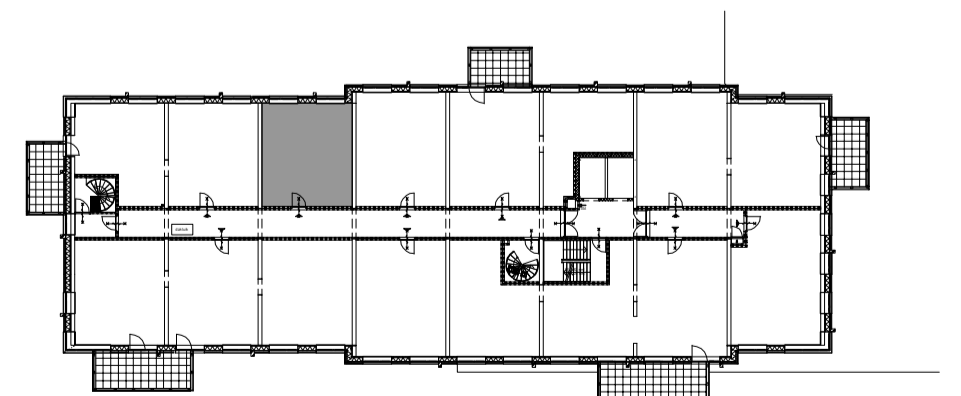

Onderstaande gevels alleen tbv positie woning
(voor gevels zie grote geveltekening)