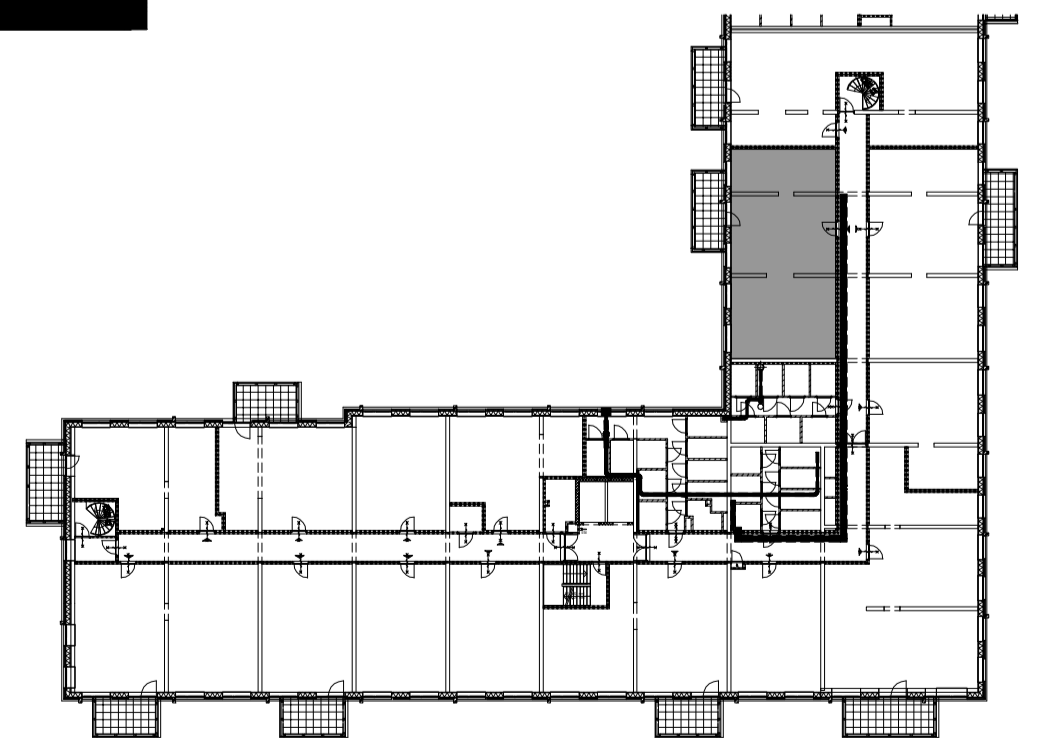

Onderstaande gevels alleen tbv positie woning
(voor gevels zie grote geveltekening)