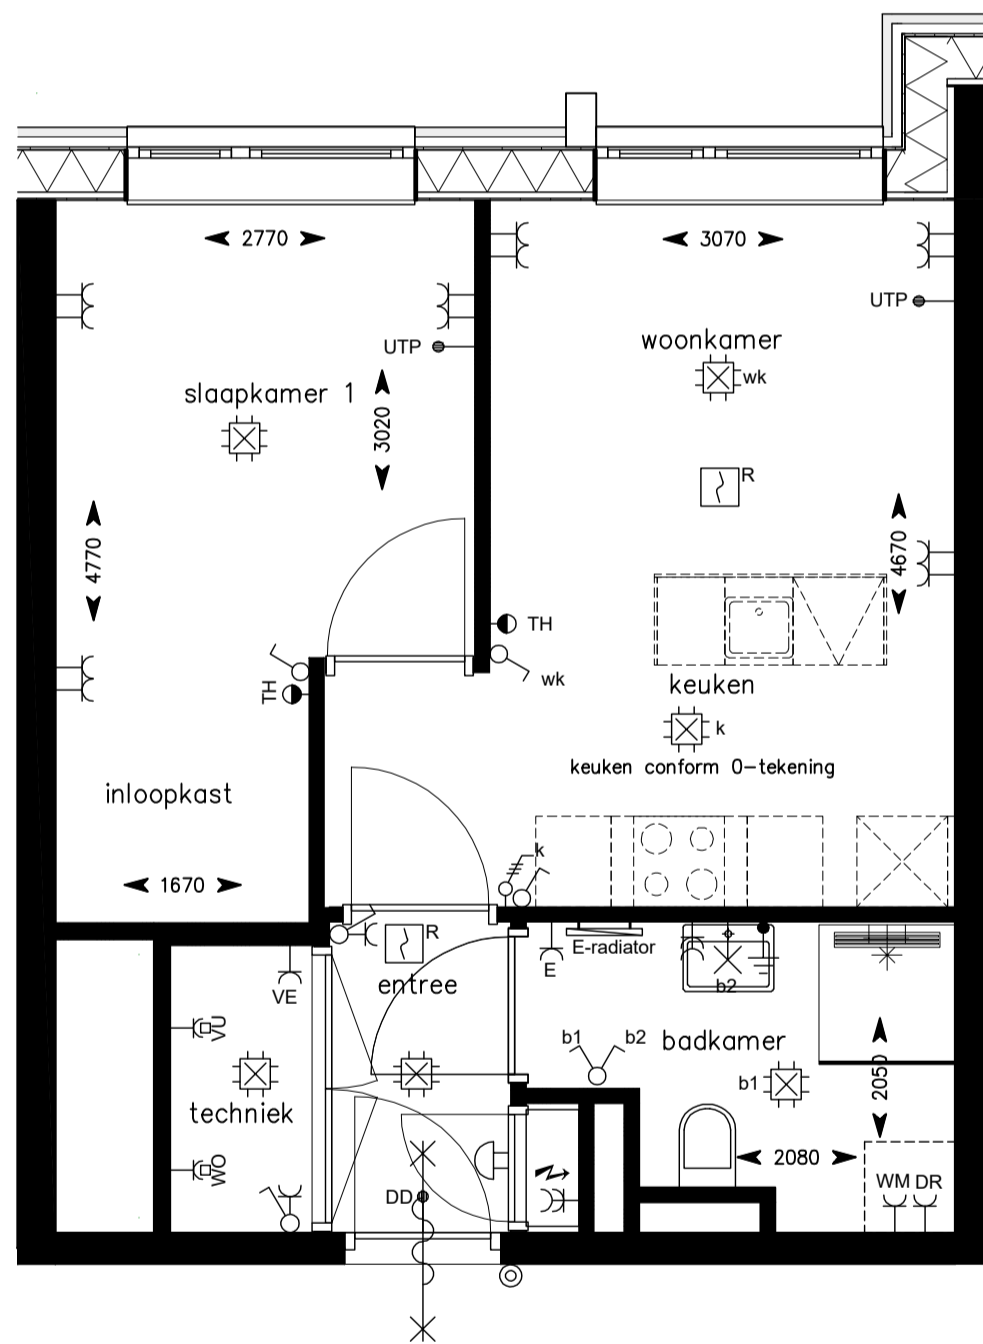

Algemeen:
Alle ruimten zijn voorzien van vloerverwarming, behoudens:
de ruimte: techniek
onder de douchehoek
onder de keuken
onder het bad (indien van toepassing)
de berging