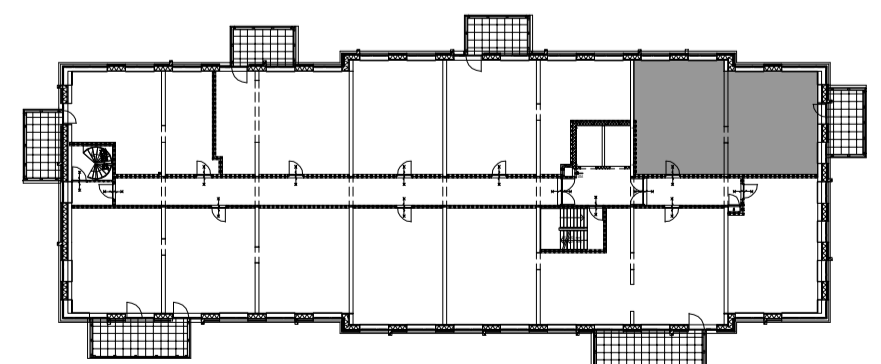

Optie:
Extra slaapkamer, berging verkleinen,
badkamer 2e wastafel

**HOLLANDSE
MEESTERS**
Amstelveen

project : Hollandse Meesters, Amstelveen
omschrijving : Locatie 8e verdieping
Type: VK85 optie - Scarlet
formaat-schaal : A2 - 1:50
datum : 9-5-2023
gewijzigd : tek nr : **BNR-260**