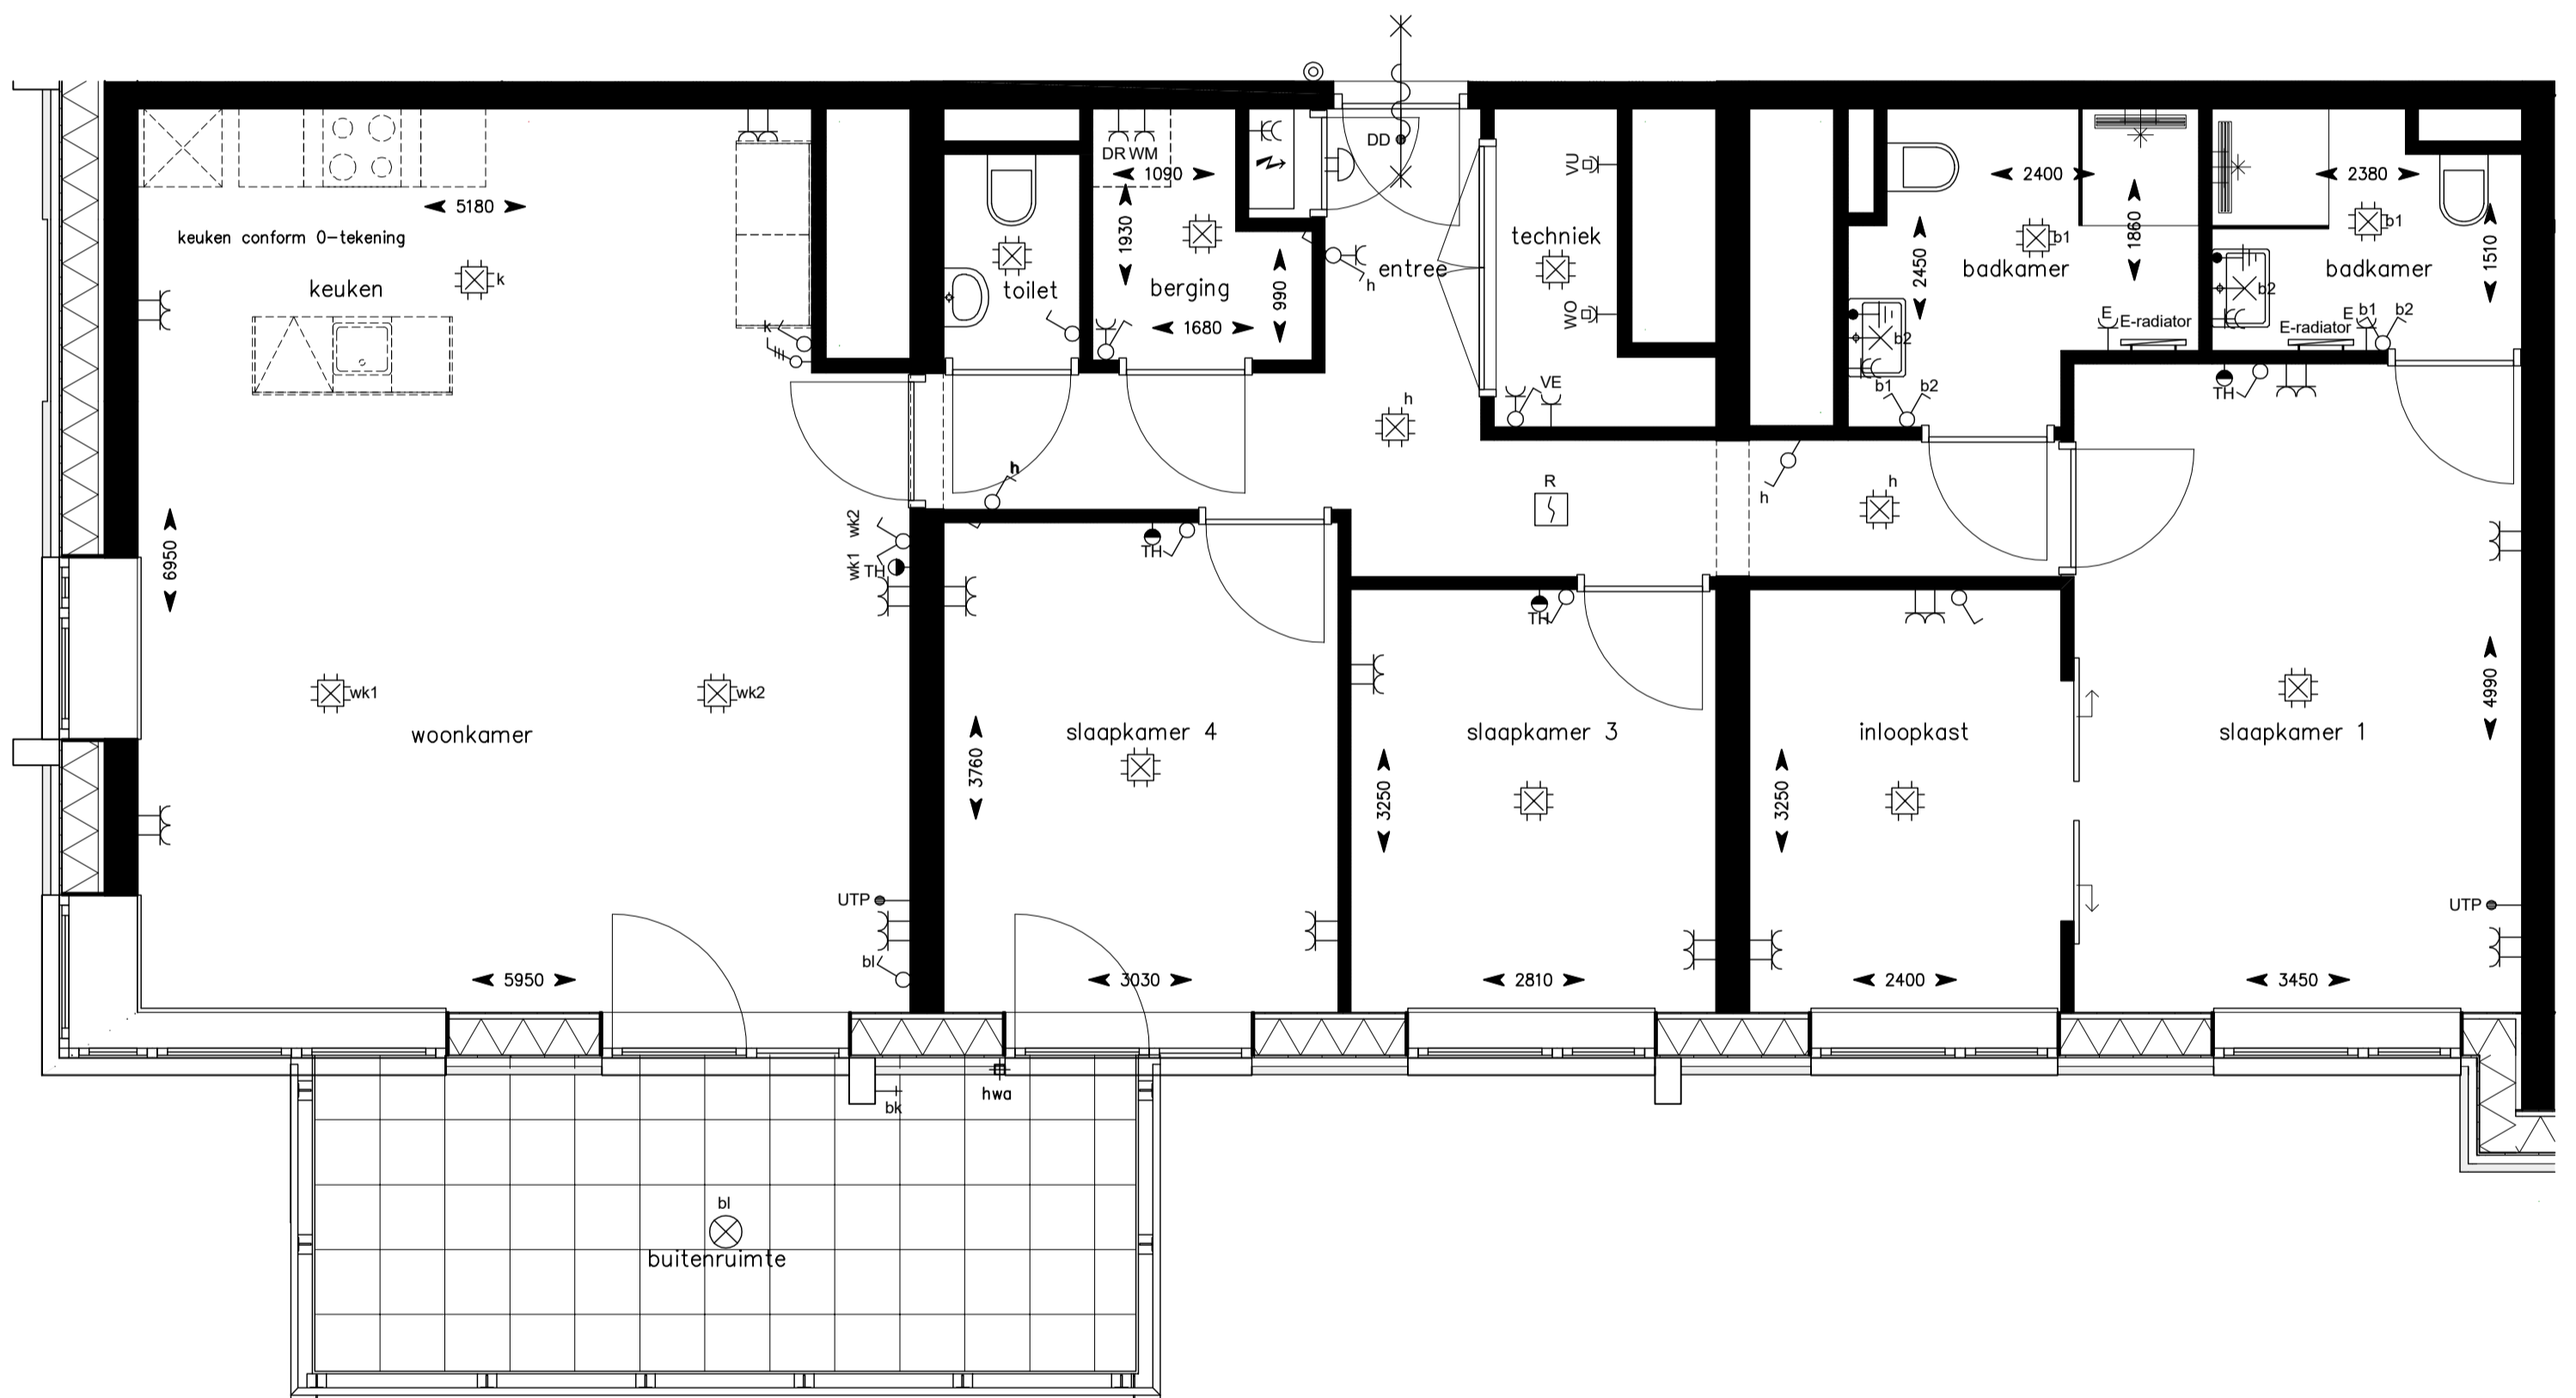

Algemeen:
Alle ruimten zijn voorzien van vloerverwarming, behoudens:
de ruimte: techniek
de meterkast
onder de douchehoek
onder de keuken
onder het bad (indien van toepassing)
de berging