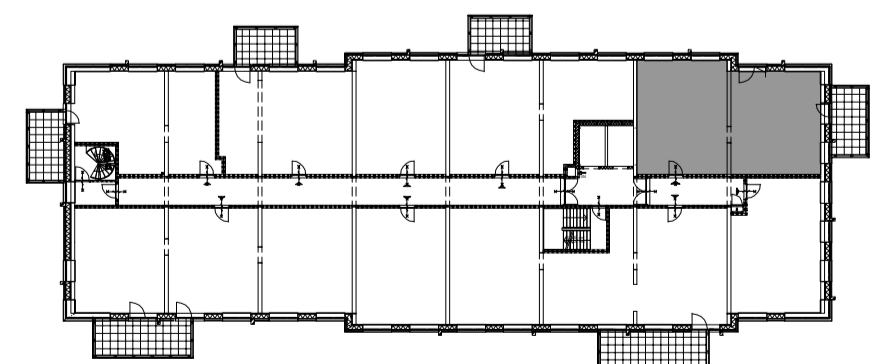

Optie:
Extra slaapkamer, berging verkleinen,
badkamer 2e wastafel

**HOLLANDSE
MEESTERS**
Amstelveen

project : Hollandse Meesters, Amstelveen
omschrijving : Locatie 7e verdieping
Type: VK85 optie - Scarlet
formaat-schaal : A2 - 1:50
datum : 9-5-2023
gewijzigd :
tek nr : **BNR-251**