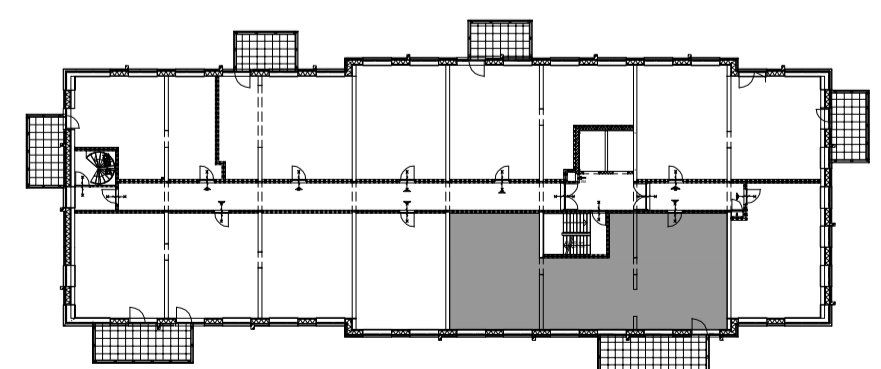

Optie:
4e slaapkamer

HOLLANDSE MEESTERS
Amstelveen

project : Hollandse Meesters, Amstelveen
omschrijving : Locatie 7e verdieping
Type: VK115 optie - Silver

maat-schaal : A2 - 1:50
datum : 9-5-2023
gewijzigd :

tek nr :

BNR-253