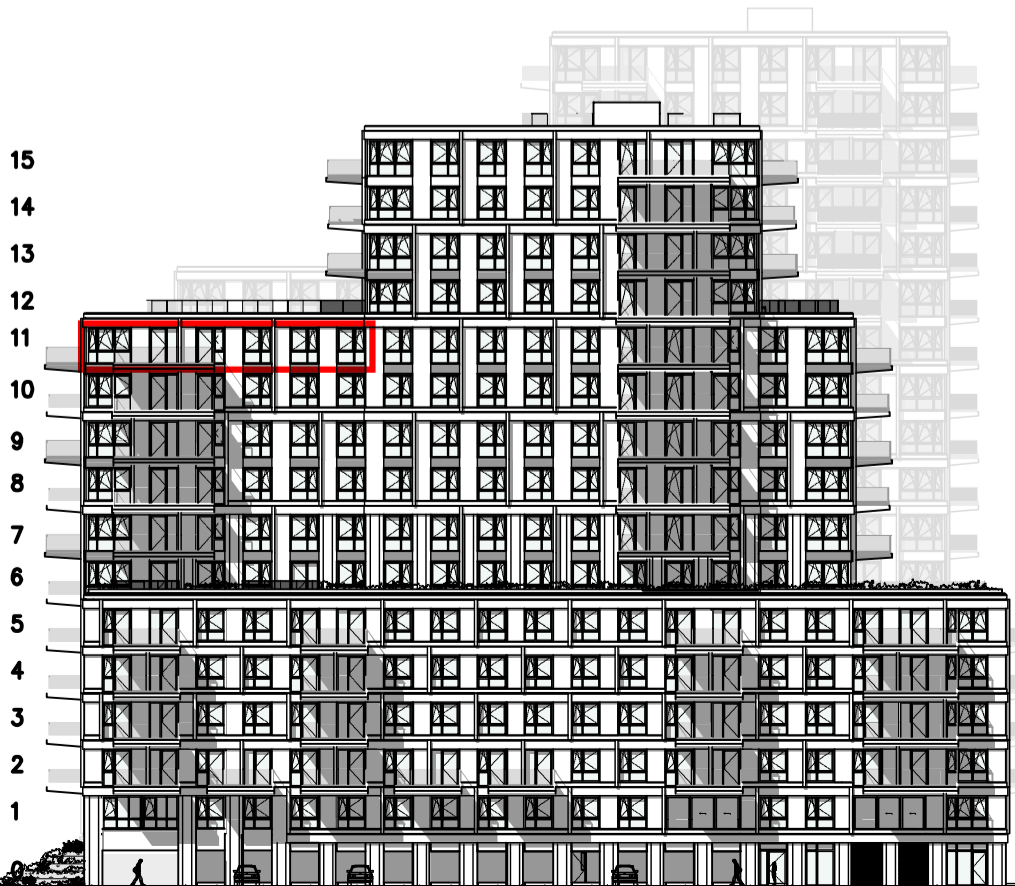

Optie:
Inloopkast tbv slaapkamer 1, slaapkamer 2 vervallen

HOLLANDSE MEESTERS
Amstelveen

project : Hollandse Meesters, Amstelveen
omschrijving : Locatie 11e verdieping
Type: VK115 optie - Silver

maat-schaal : A2 - 1:50
datum : 9-5-2023
gewijzigd :

tek nr : **BNR-291**