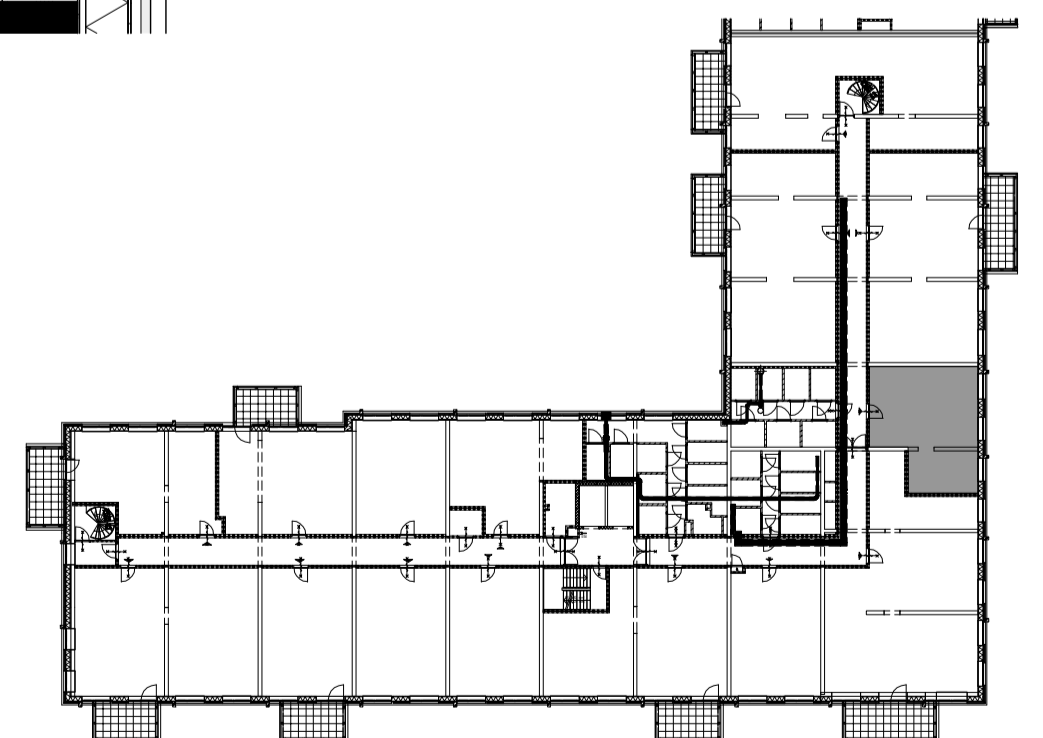

Onderstaande gevels alleen tbv positie woning
(voor gevels zie grote geveltekening)