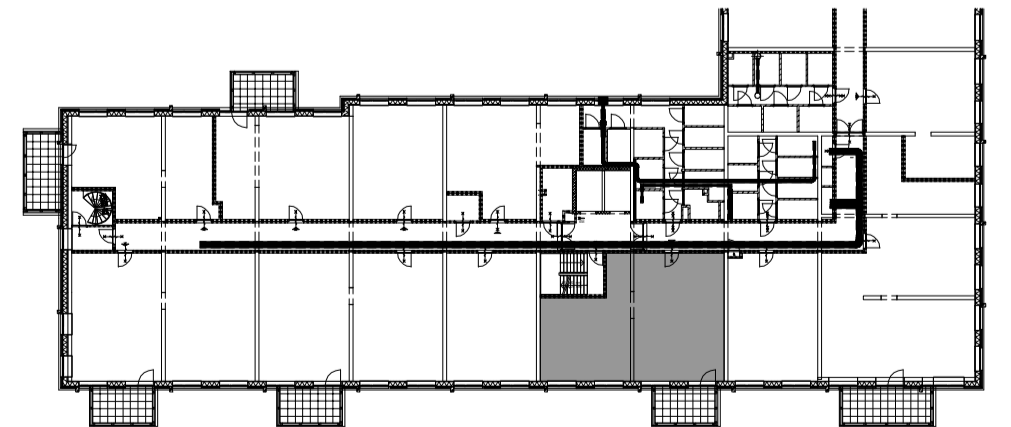

Onderstaande gevels alleen tbv positie woning
(voor gevels zie grote geveltekening)

Optie:
Dubbele wastafel in badkamer