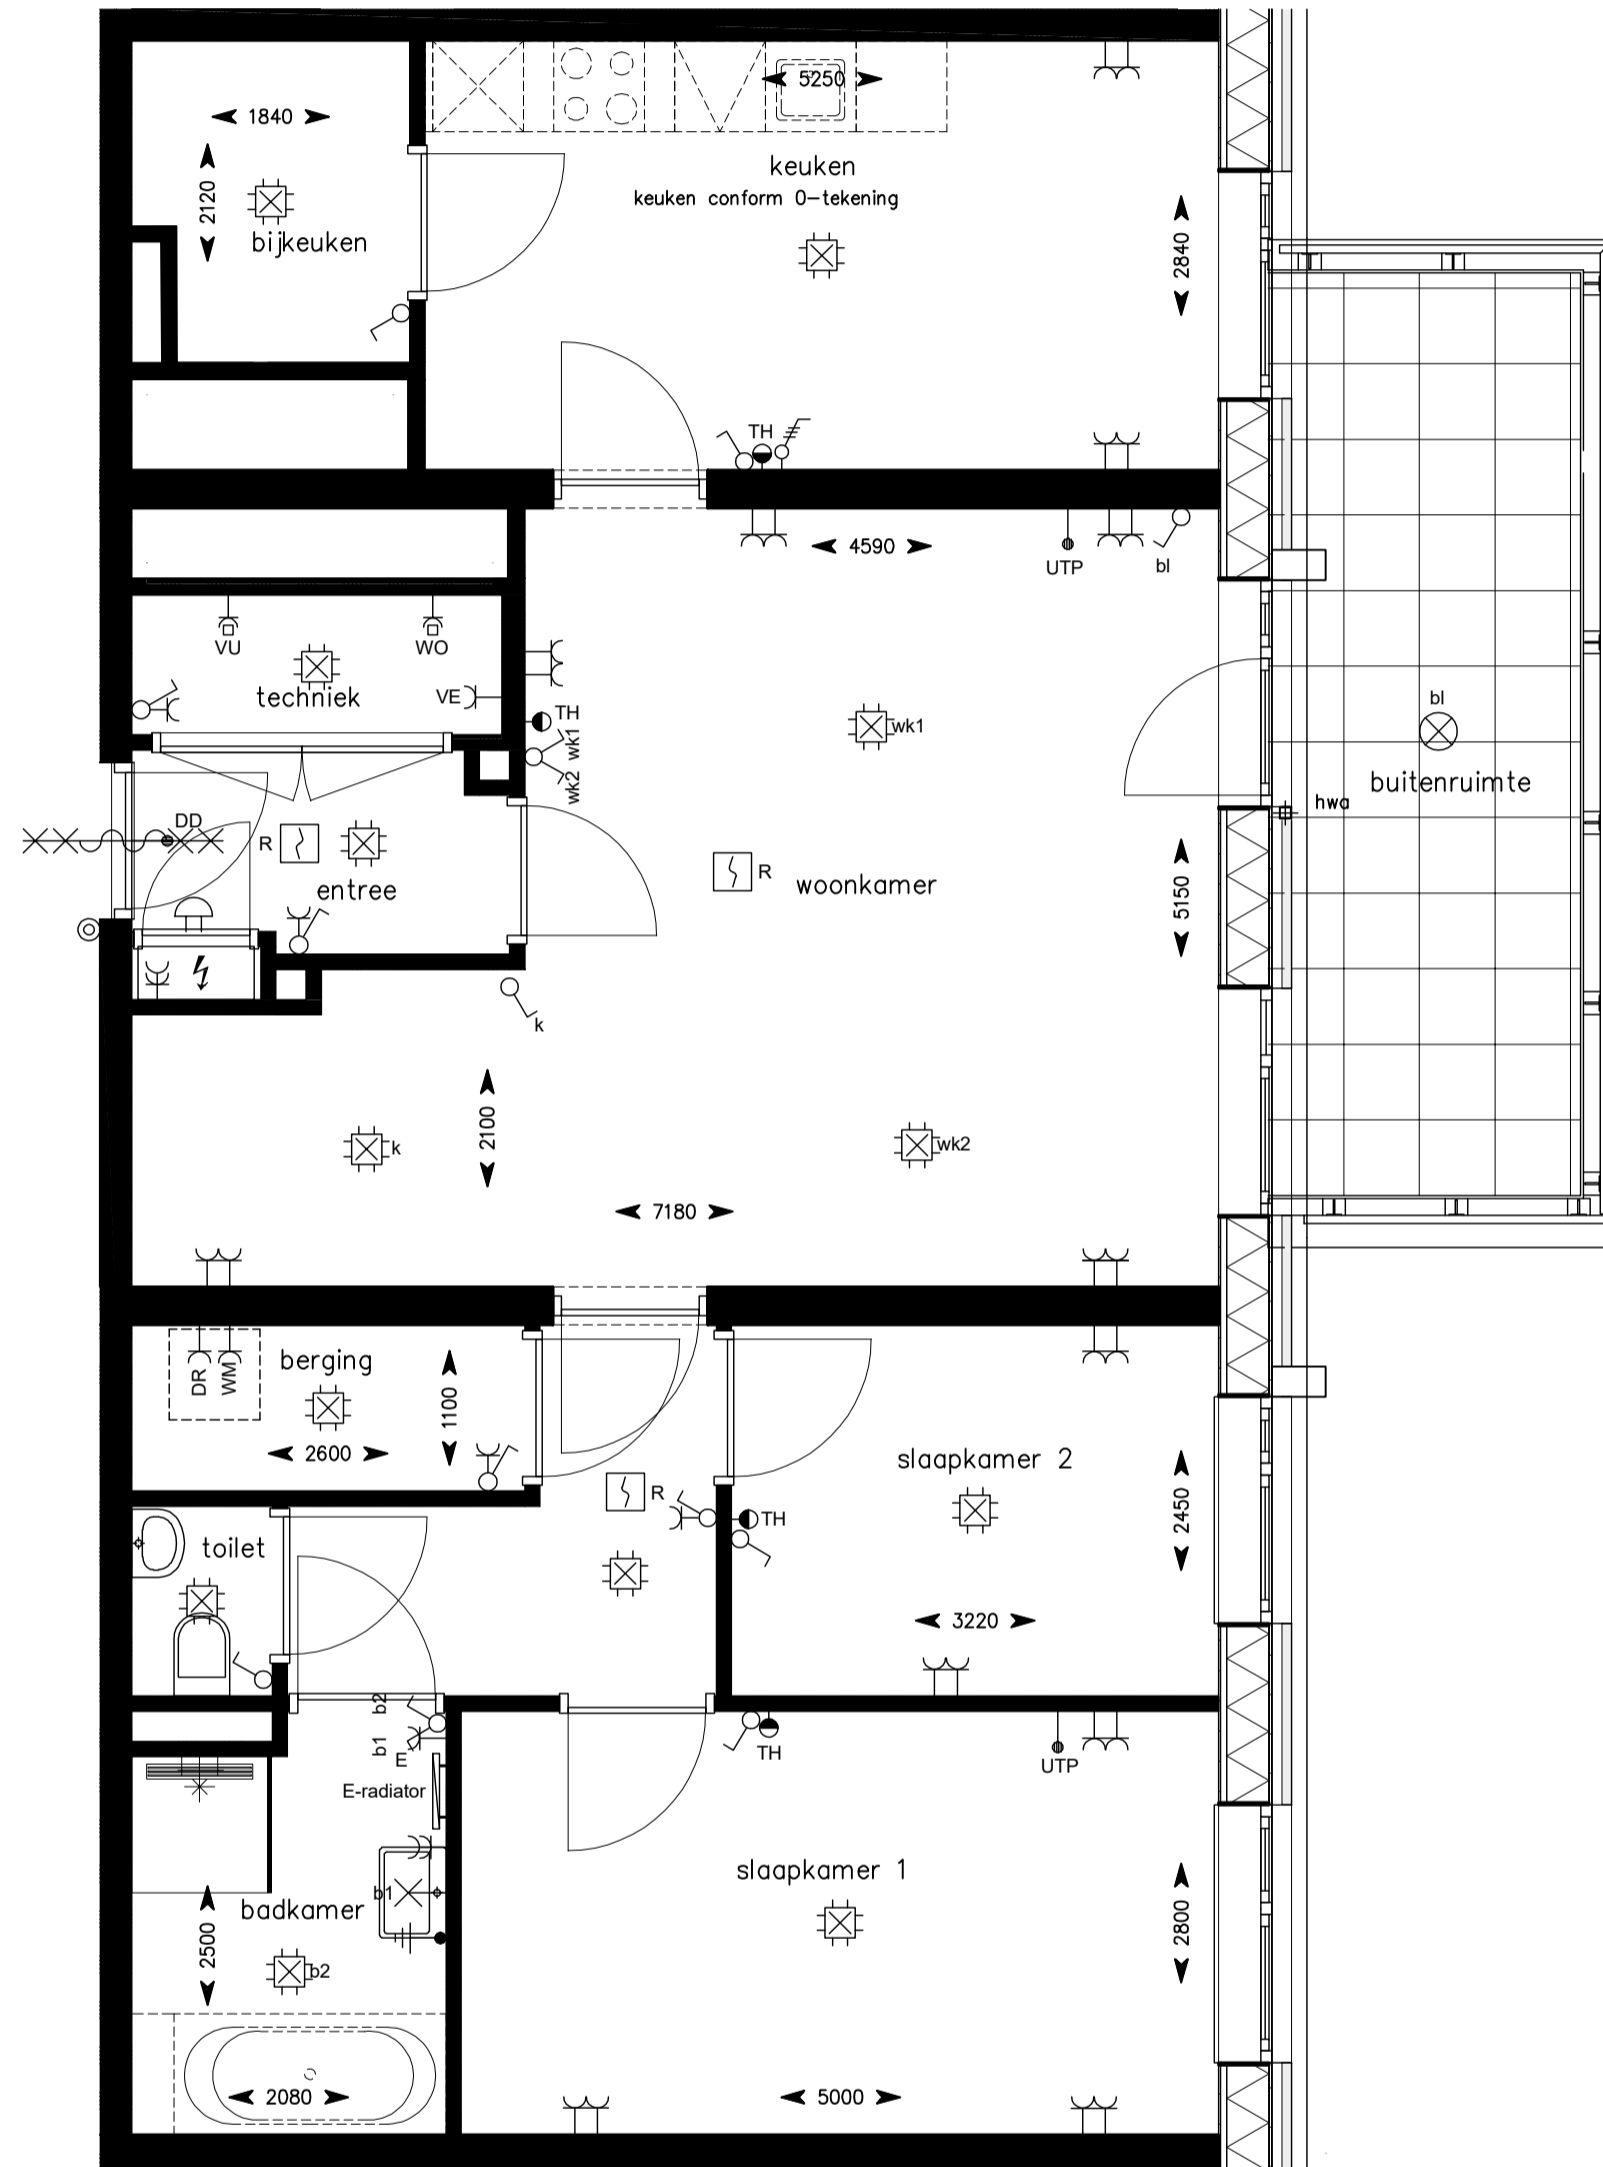

maat-schaal : A2 - 1:50  
 datum : 9-5-2023  
 gewijzigd :

tek nr : **BNR-193**

Algemeen:  
 Alle ruimten zijn voorzien van vloerverwarming, behoudens:  
 de ruimte: techniek  
 de meterkast  
 onder de douchehoek  
 onder de keuken  
 onder het bad (indien van toepassing)  
 de berging