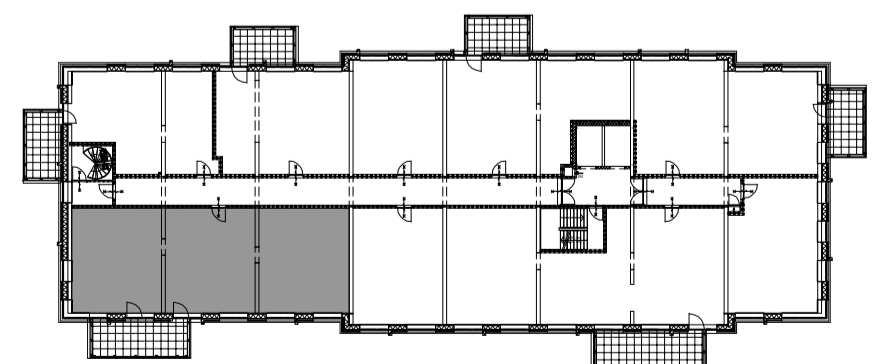

Onderstaande gevels alleen tbv positie woning
(voor gevels zie grote geveltekening)