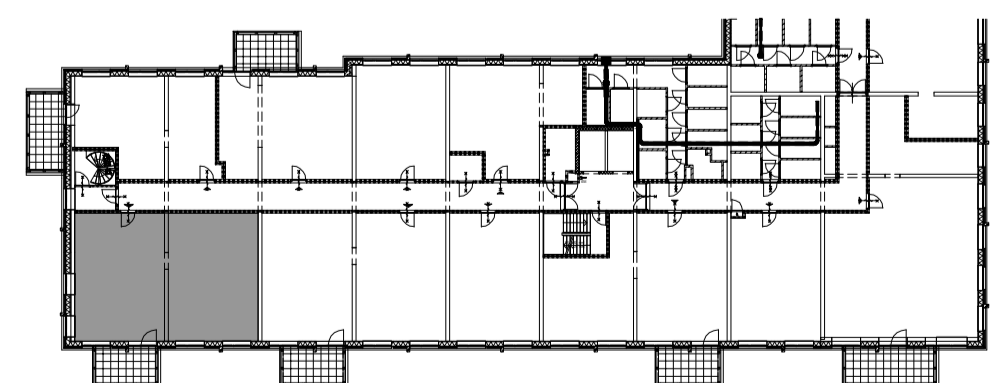

Onderstaande gevels alleen tbv positie woning
(voor gevels zie grote geveltekening)

Optie:
3e slaapkamer