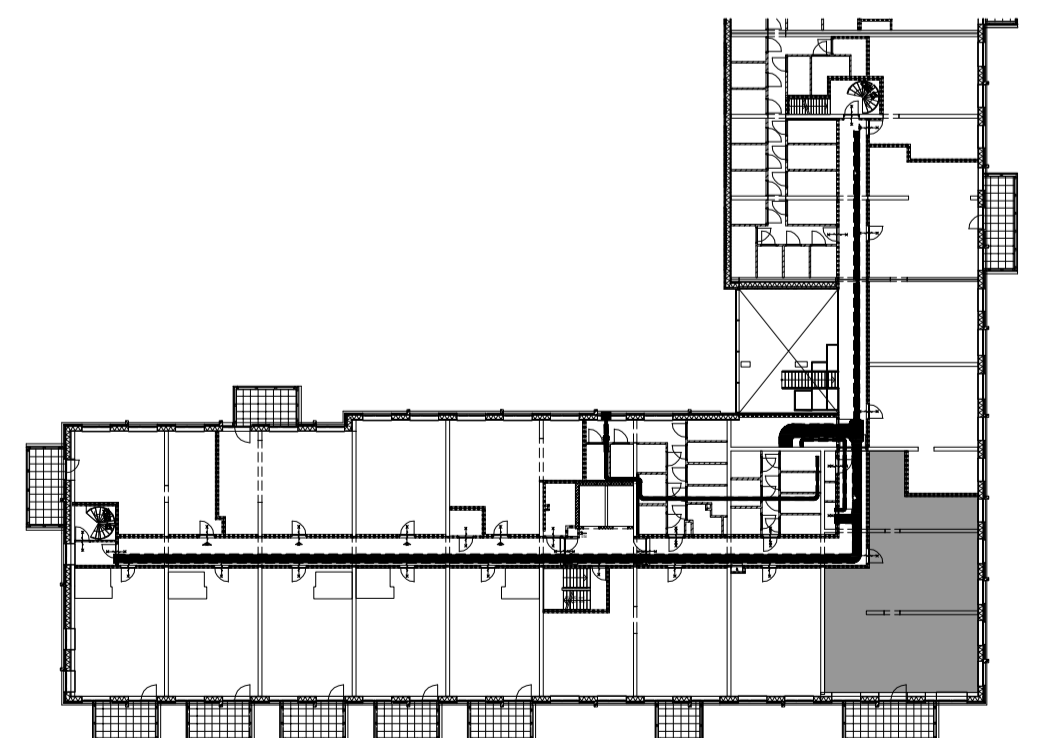

Onderstaande gevels alleen tbv positie woning
(voor gevels zie grote geveltekening)