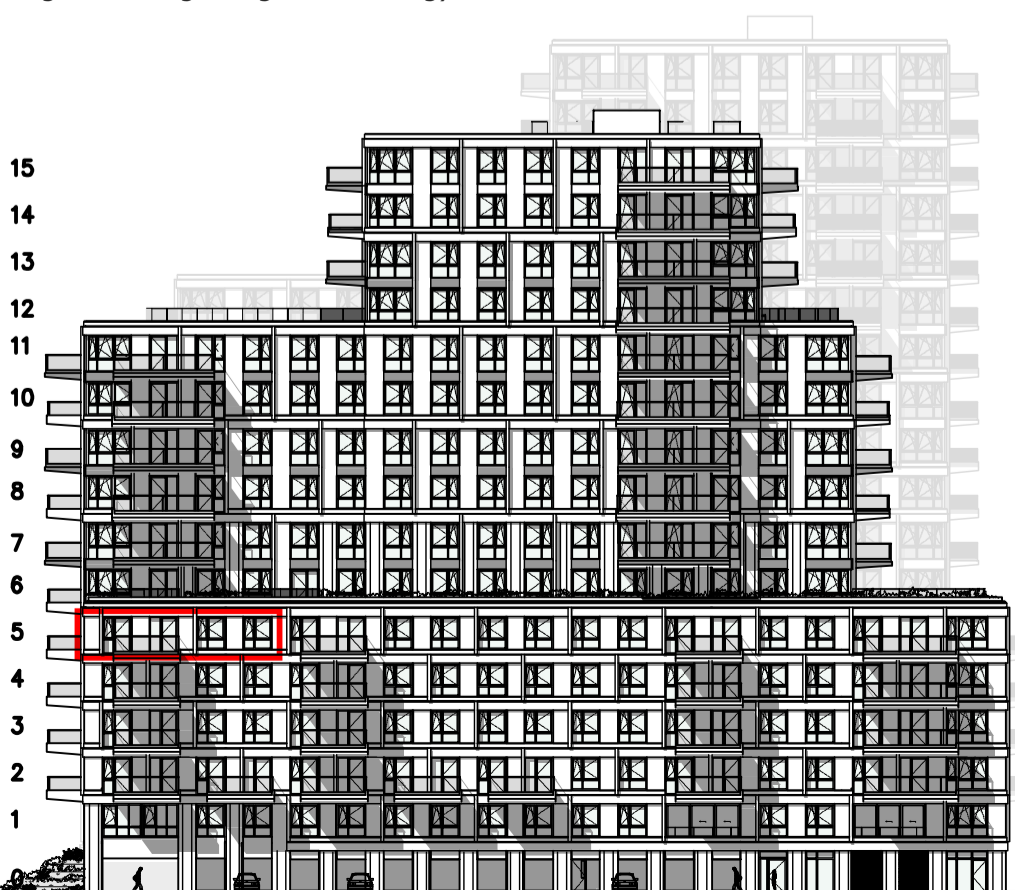

Onderstaande gevels alleen tbv positie woning
(voor gevels zie grote geveltekening)

Optie:
3e slaapkamer