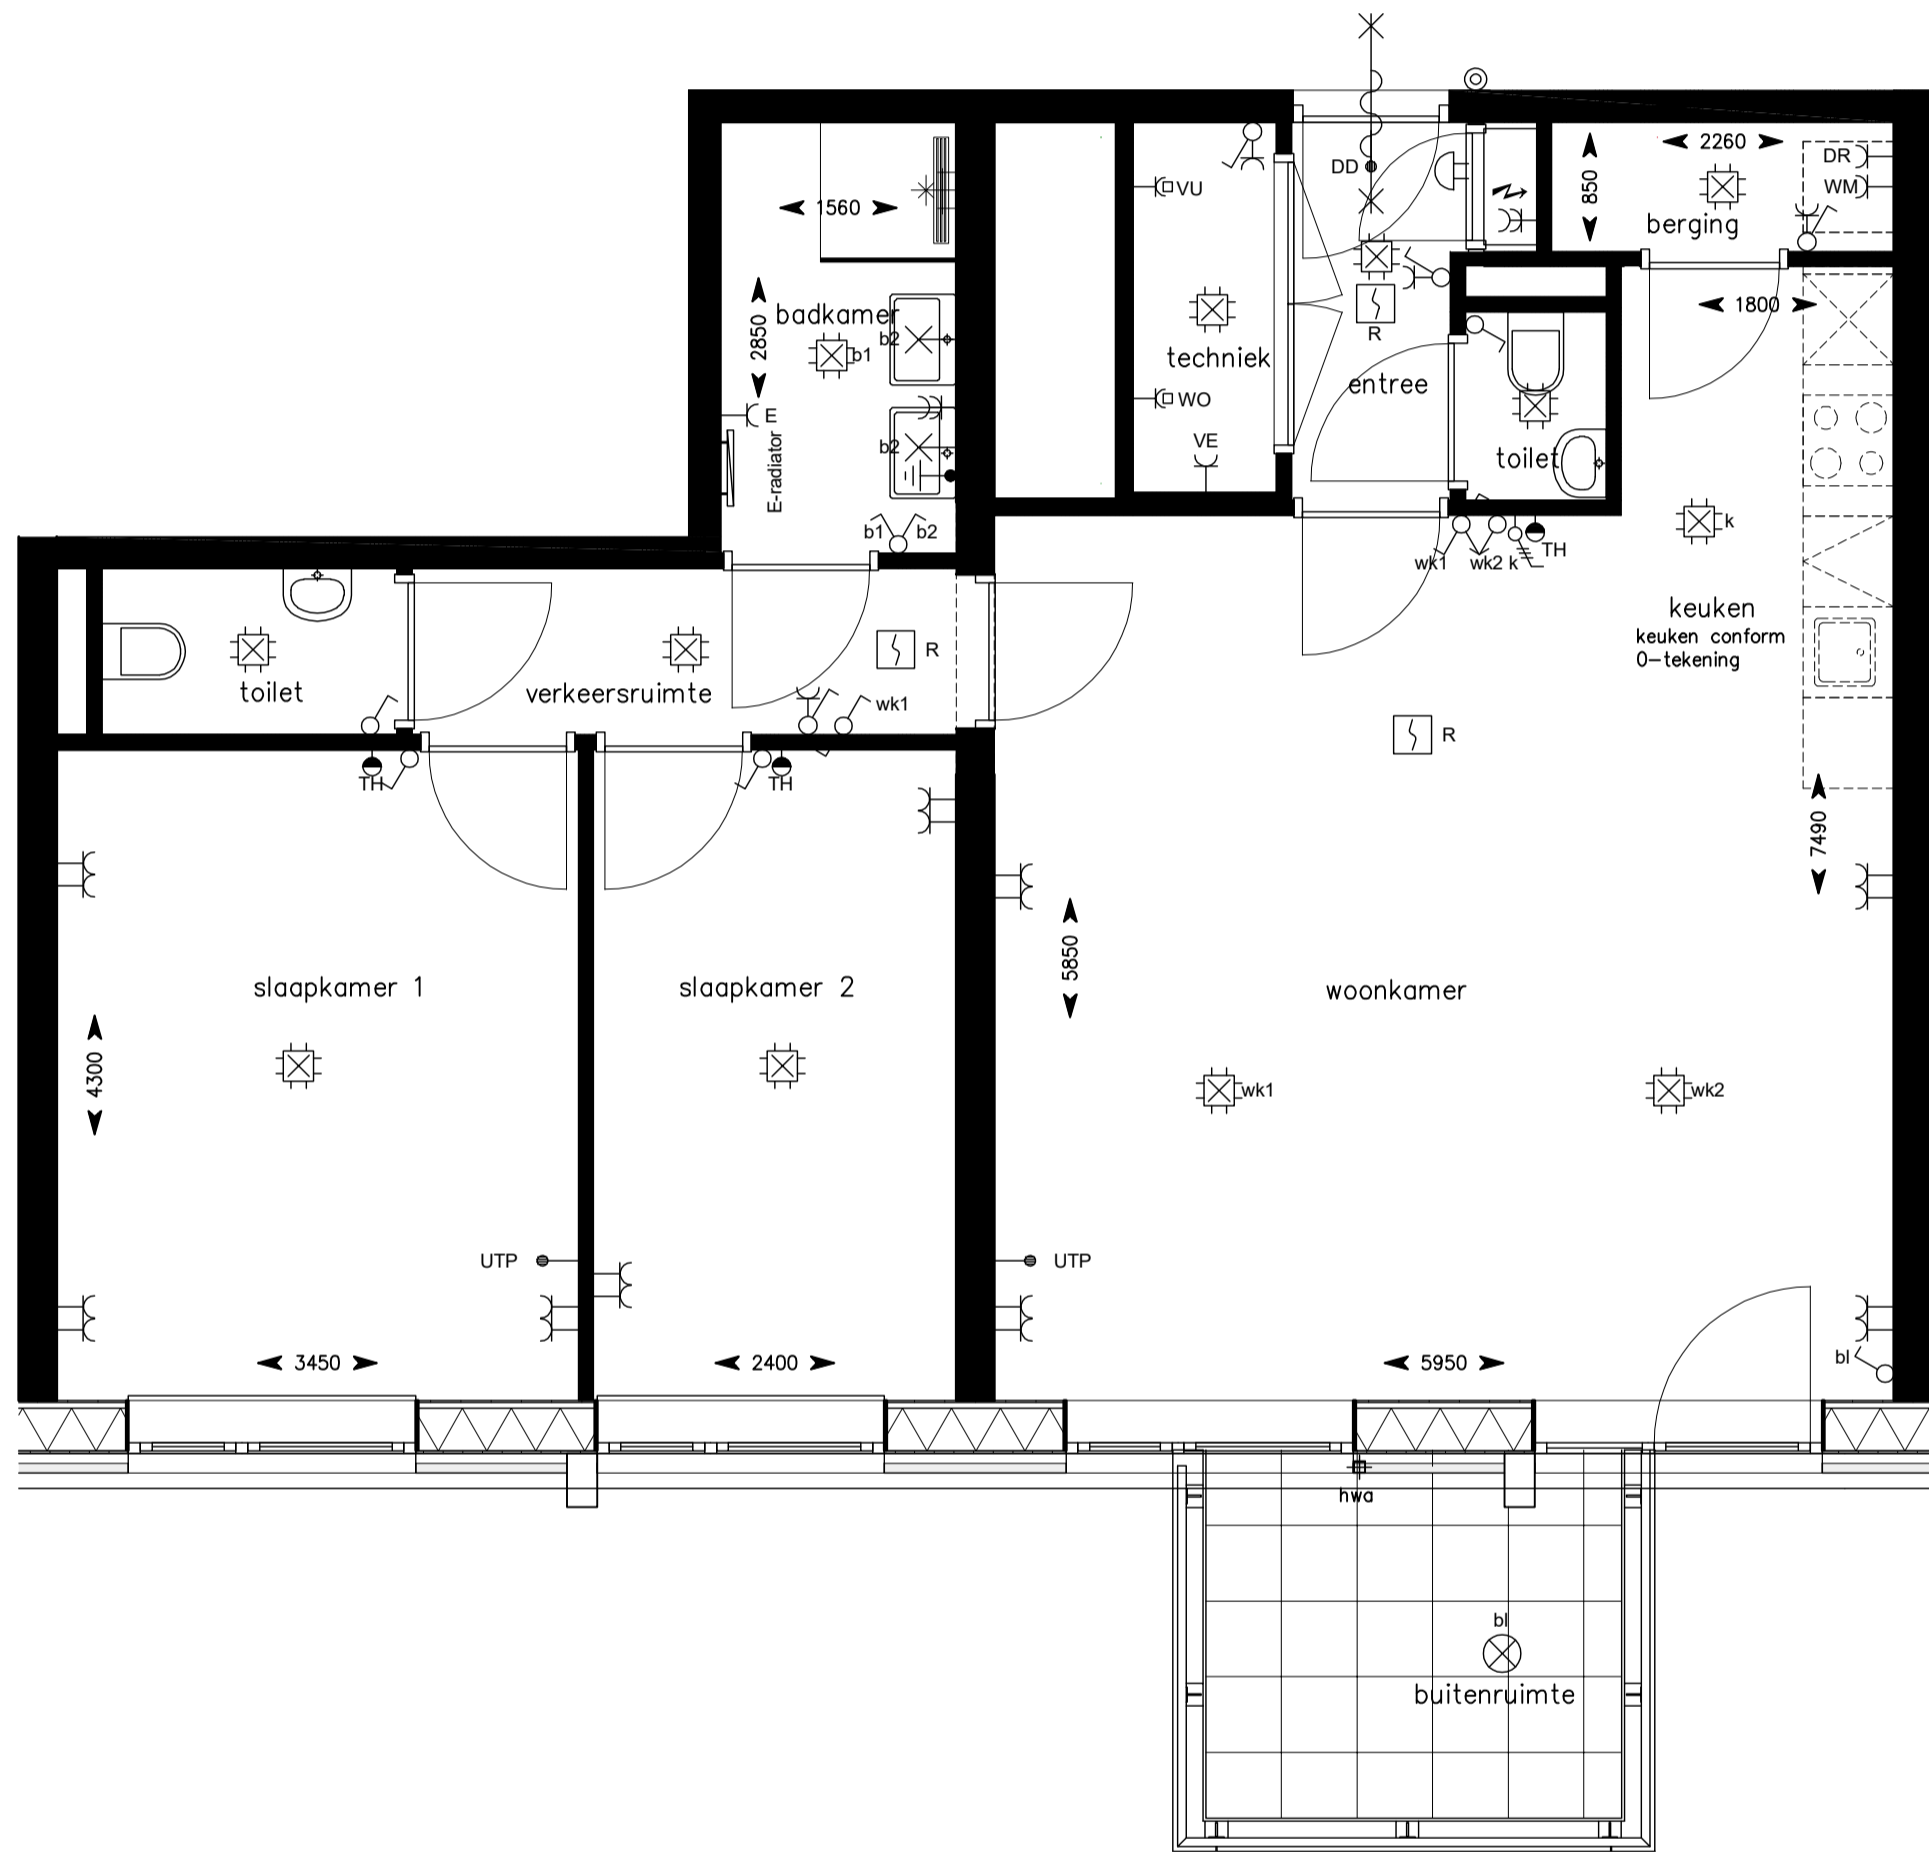

Algemeen:
Alle ruimten zijn voorzien van vloerverwarming, behoudens:
de ruimte: techniek
de meterkast
onder de douchehoek
onder de keuken
onder het bad (indien van toepassing)
de berging