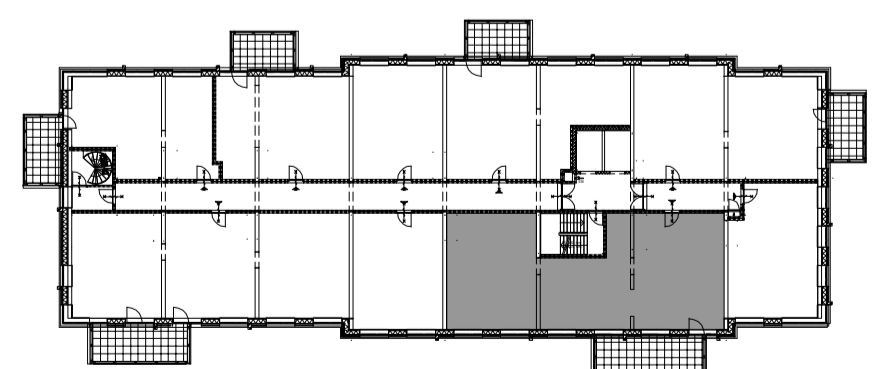

Optie:
4e slaapkamer

**HOLLANDSE
MEESTERS**
Amstelveen

project : Hollandse Meesters, Amstelveen
omschrijving : Locatie 10e verdieping
Type: VK115 optie - Silver

maat-schaal : A2 - 1:50
datum : 9-5-2023
gewijzigd :

tek nr :

BNR-280