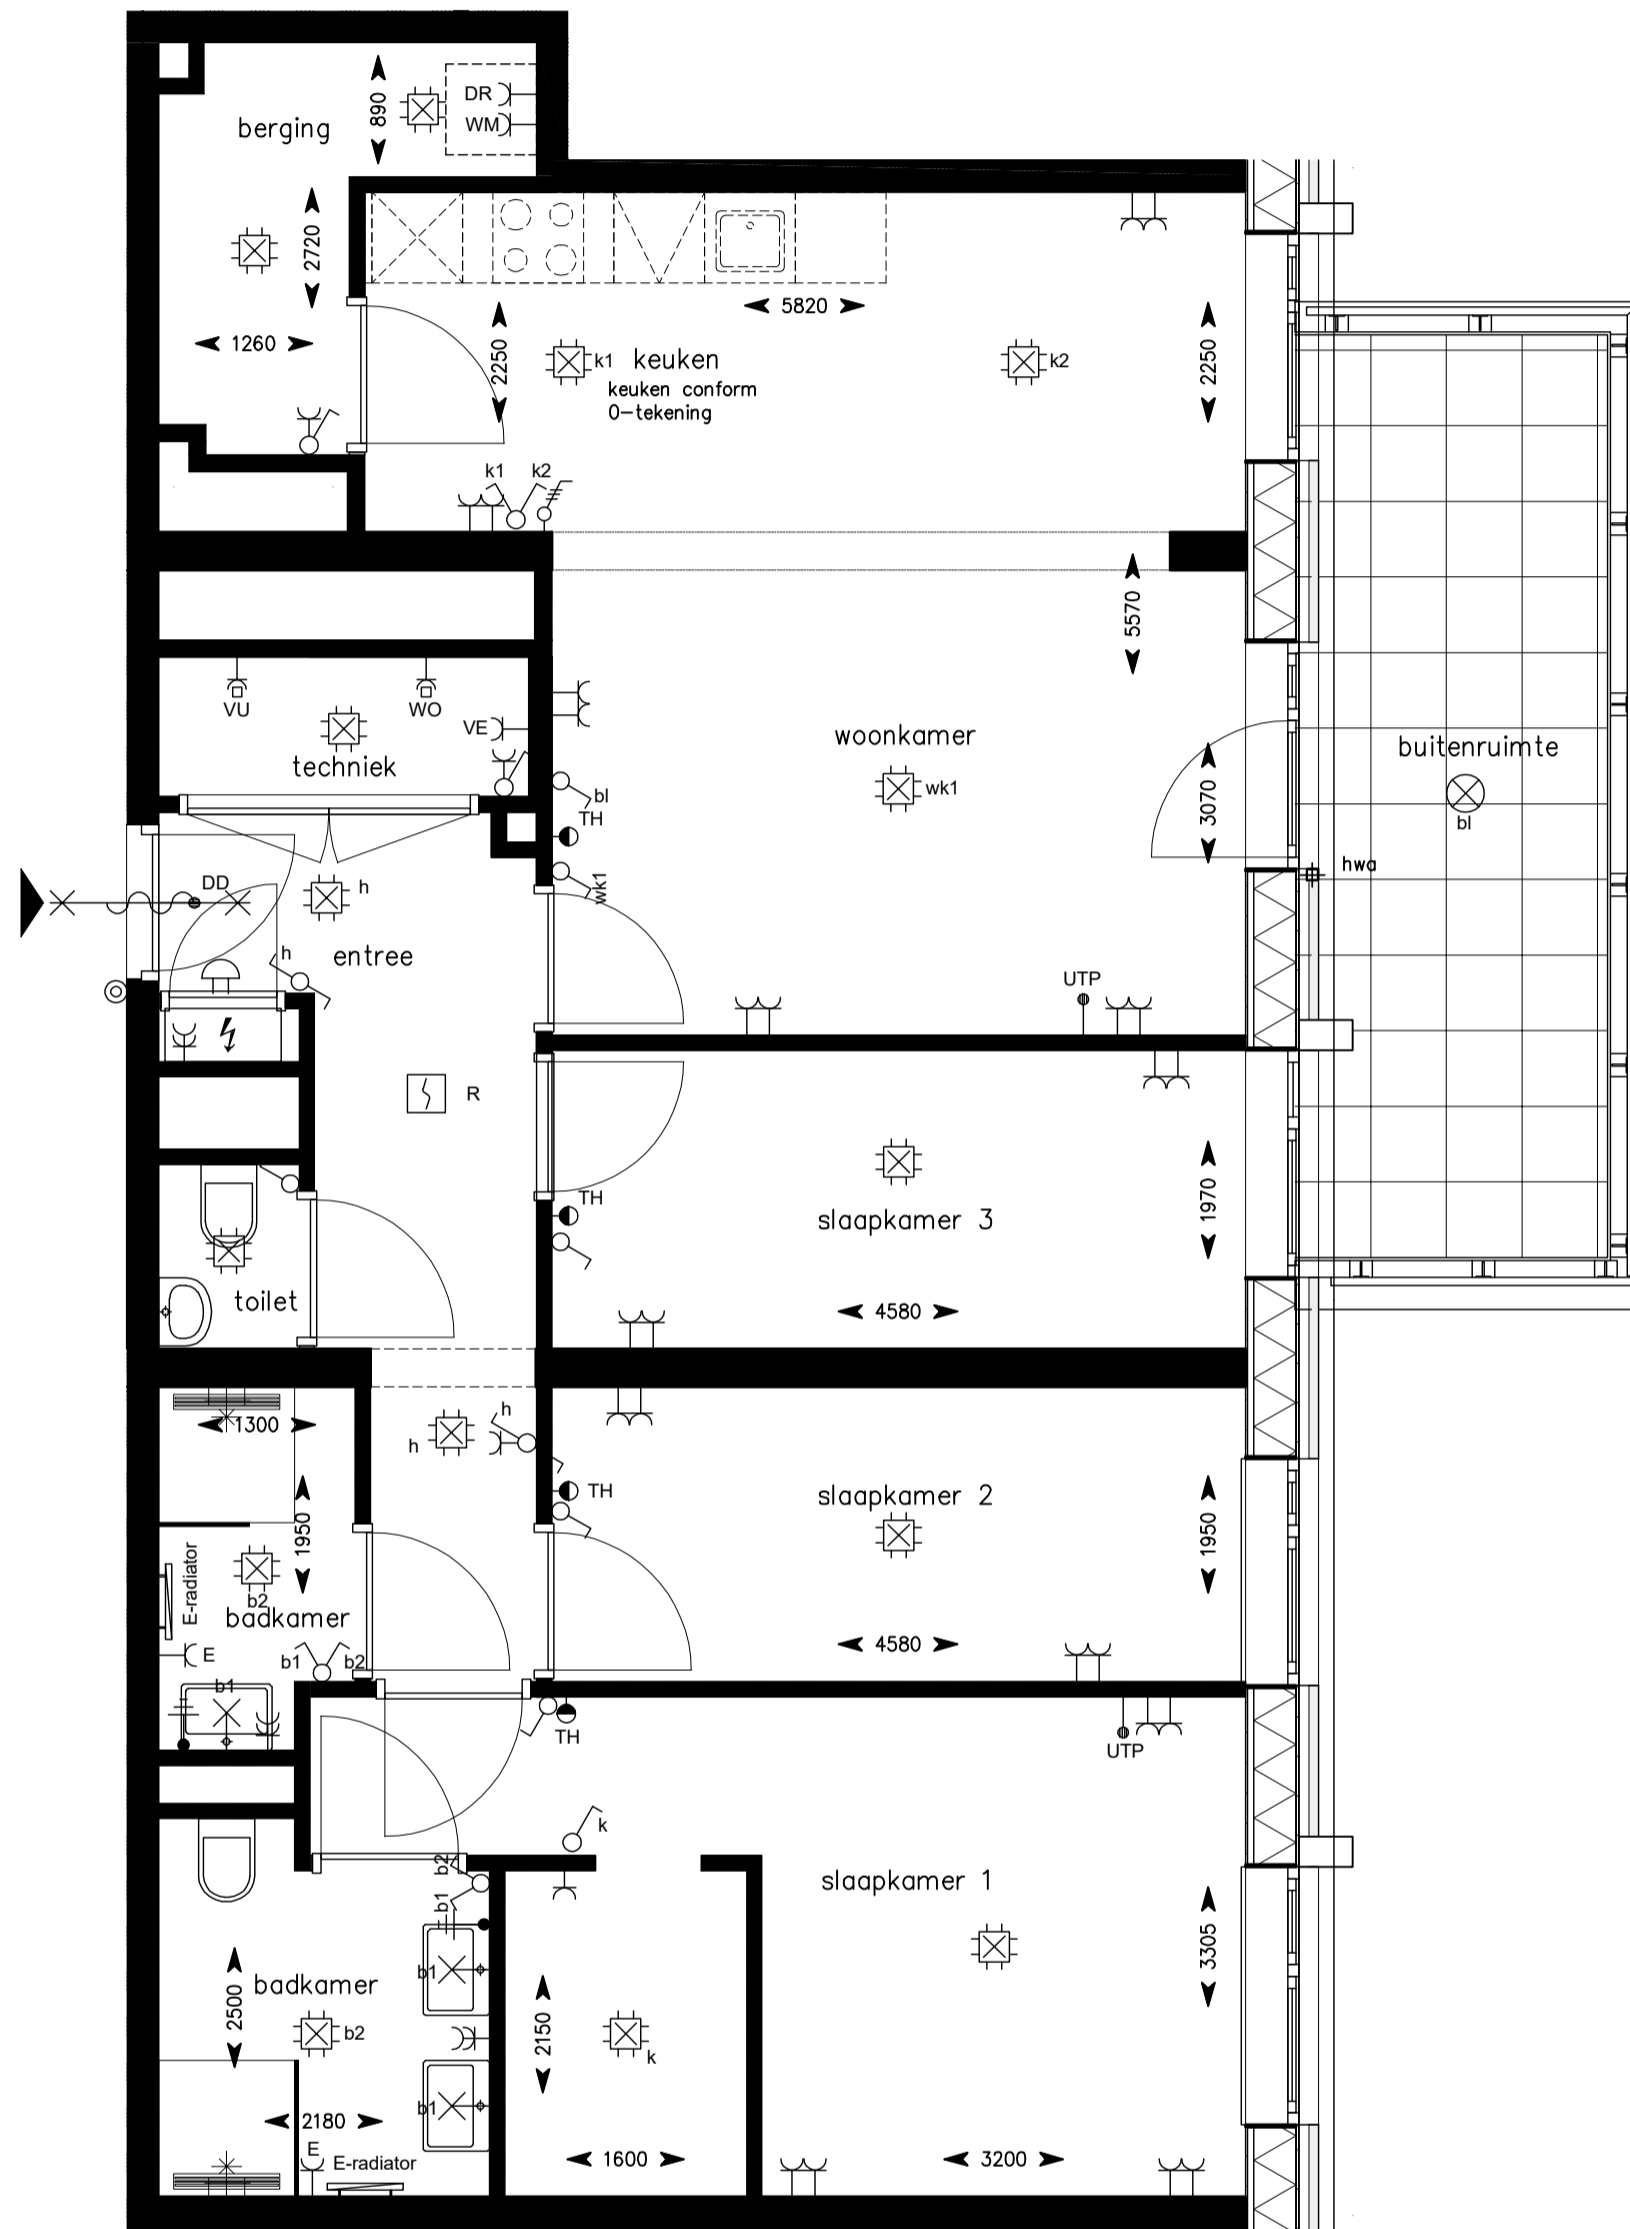

maat-schaal : A2 - 1:50  
 datum : 9-5-2023  
 gewijzigd :

tek nr : **BNR-184**

Algemeen:  
 Alle ruimten zijn voorzien van vloerverwarming, behoudens:  
 de ruimte: techniek  
 de meterkast  
 onder de douchehoek  
 onder de keuken  
 onder het bad (indien van toepassing)  
 de berging