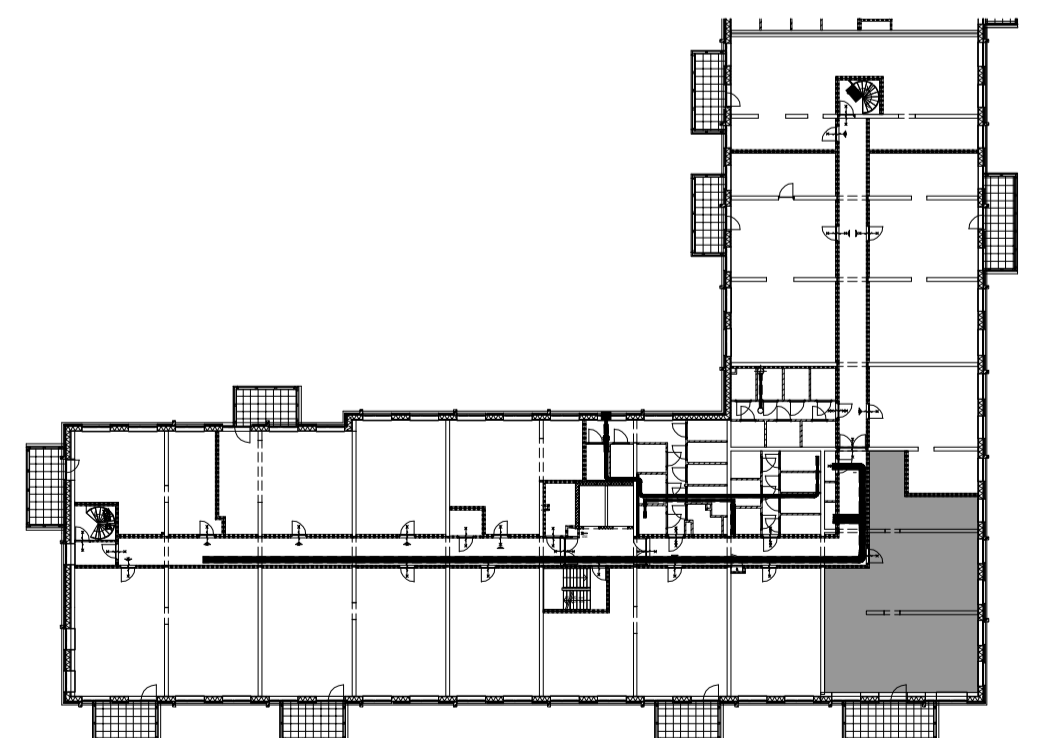

Onderstaande gevels alleen tbv positie woning
(voor gevels zie grote geveltekening)

Optie:
4e slaapkamer