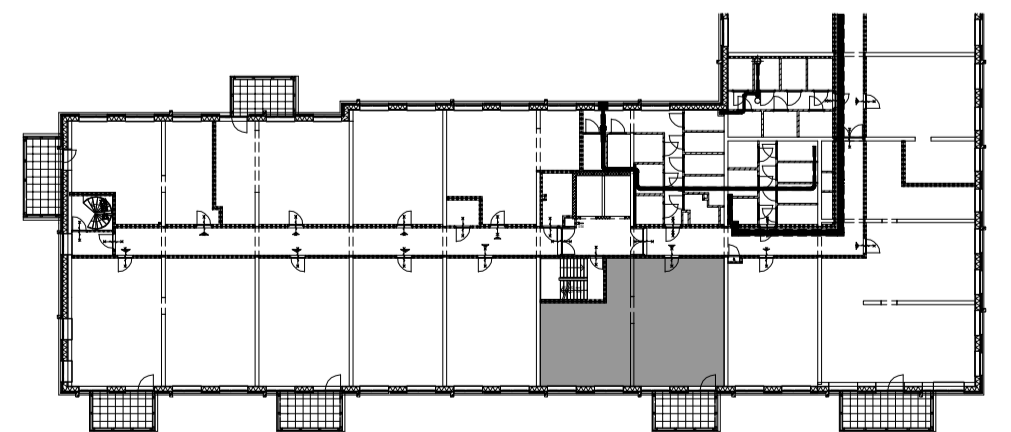

Onderstaande gevels alleen tbv positie woning
(voor gevels zie grote geveltekening)