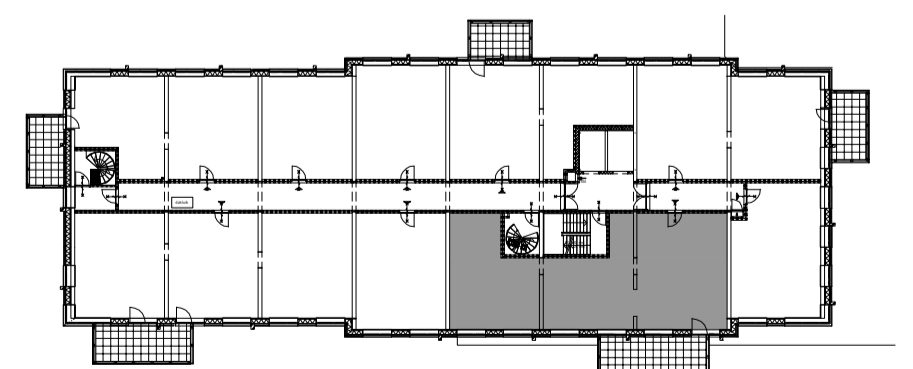

Optie:
4e slaapkamer

**HOLLANDSE
MEESTERS**
Amstelveen

project : Hollandse Meesters, Amstelveen
omschrijving : Locatie 11e verdieping
Type: VK115 optie - Silver

maat-schaal : A2 - 1:50
datum : 9-5-2023
gewijzigd :

tek nr :

BNR-289