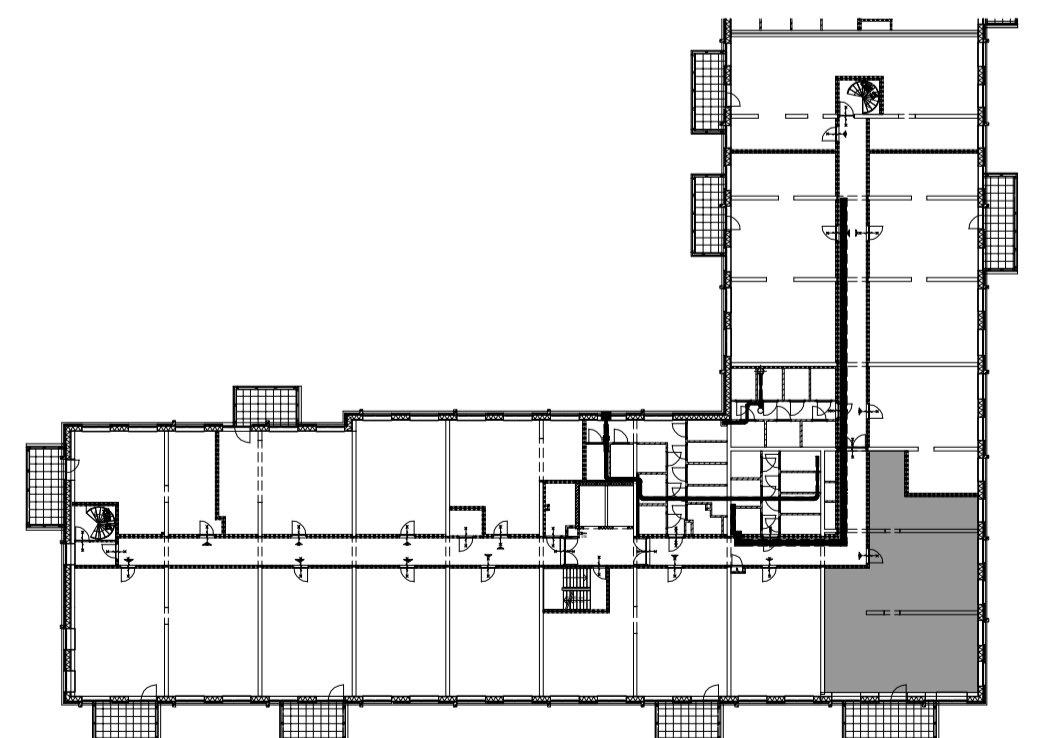

Onderstaande gevels alleen tbv positie woning
(voor gevels zie grote geveltekening)

Optie:
4e slaapkamer