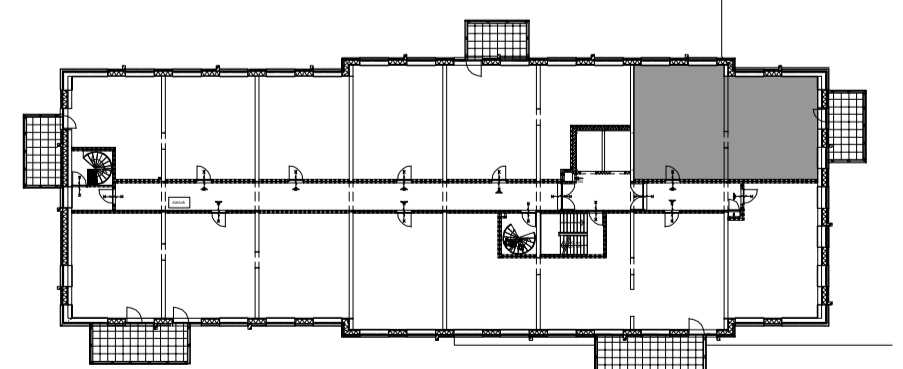

Optie:
Extra slaapkamer, berging verkleinen,
badkamer 2e wastafel

HOLLANDSE
MEESTERS
Amstelveen

project : Hollandse Meesters, Amstelveen
omschrijving : Locatie 11e verdieping
Type: VK85 optie - Scarlet
formaat-schaal : A2 - 1:50
datum : 9-5-2023
gewijzigd :
tek nr : **BNR-287**