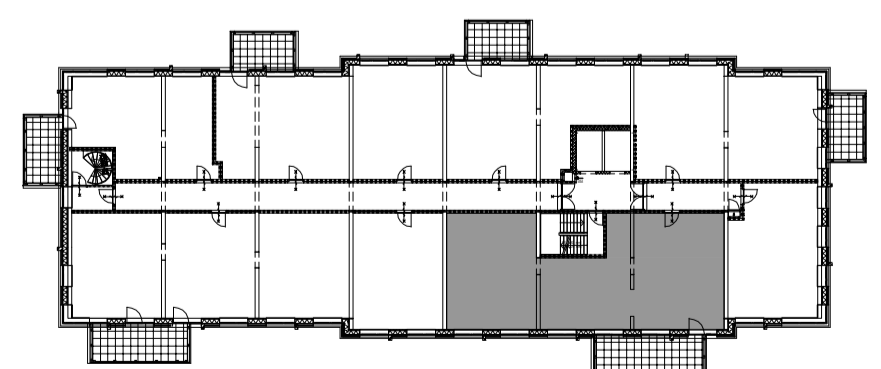

Optie:
4e slaapkamer

**HOLLANDSE
MEESTERS**
Amstelveen

project : Hollandse Meesters, Amstelveen
omschrijving : Locatie 8e verdieping
Type: VK115 optie - Silver

maat-schaal : A2 - 1:50
datum : 9-5-2023
gewijzigd :

tek nr :

BNR-262