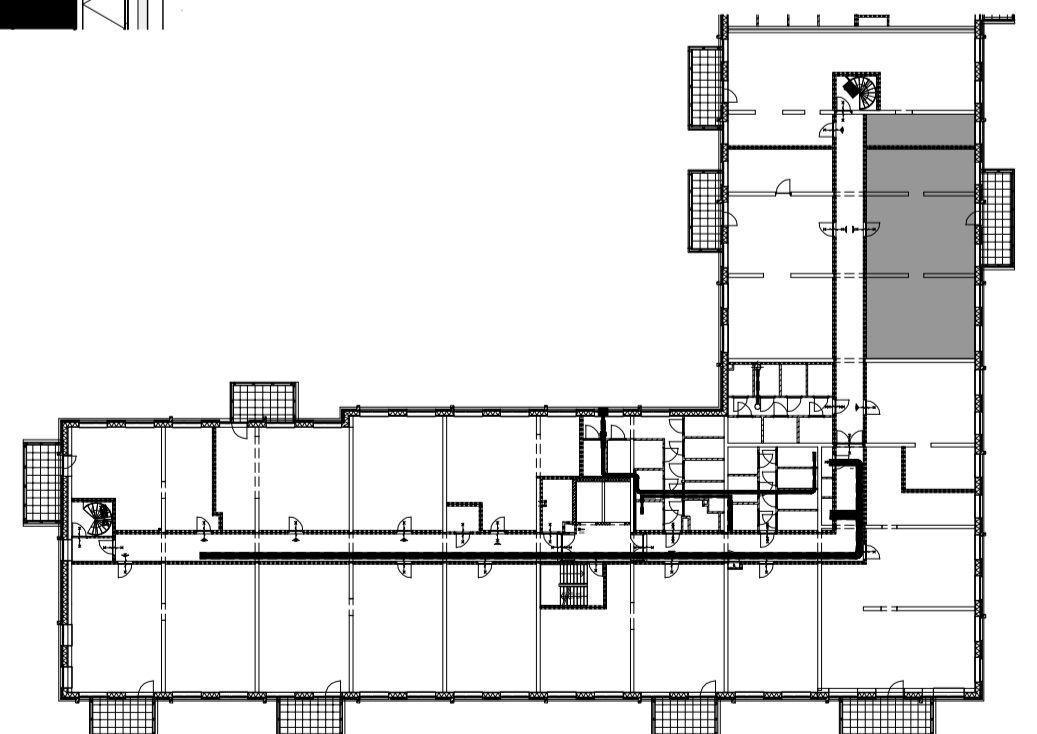

Onderstaande gevels alleen tbv positie woning
(voor gevels zie grote geveltekening)