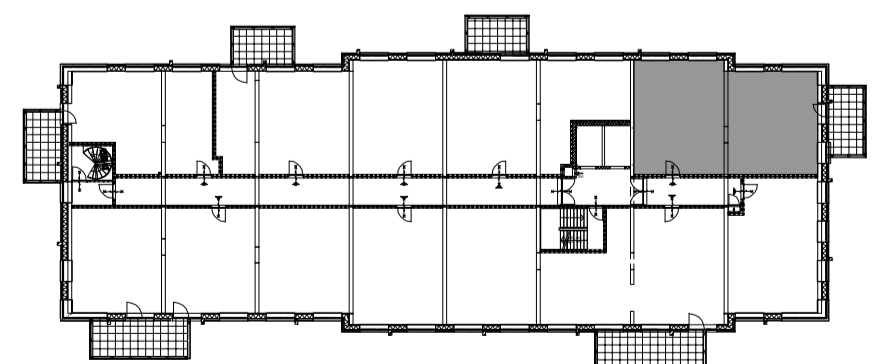

Optie:
Extra slaapkamer, berging verkleinen,
badkamer 2e wastafel

HOLLANDSE
MEESTERS
Amstelveen

project : Hollandse Meesters, Amstelveen
omschrijving : Locatie 9e verdieping
Type: VK85 optie - Scarlet
formaat-schaal : A2 - 1:50
datum : 9-5-2023
gewijzigd :
tek nr : **BNR-269**