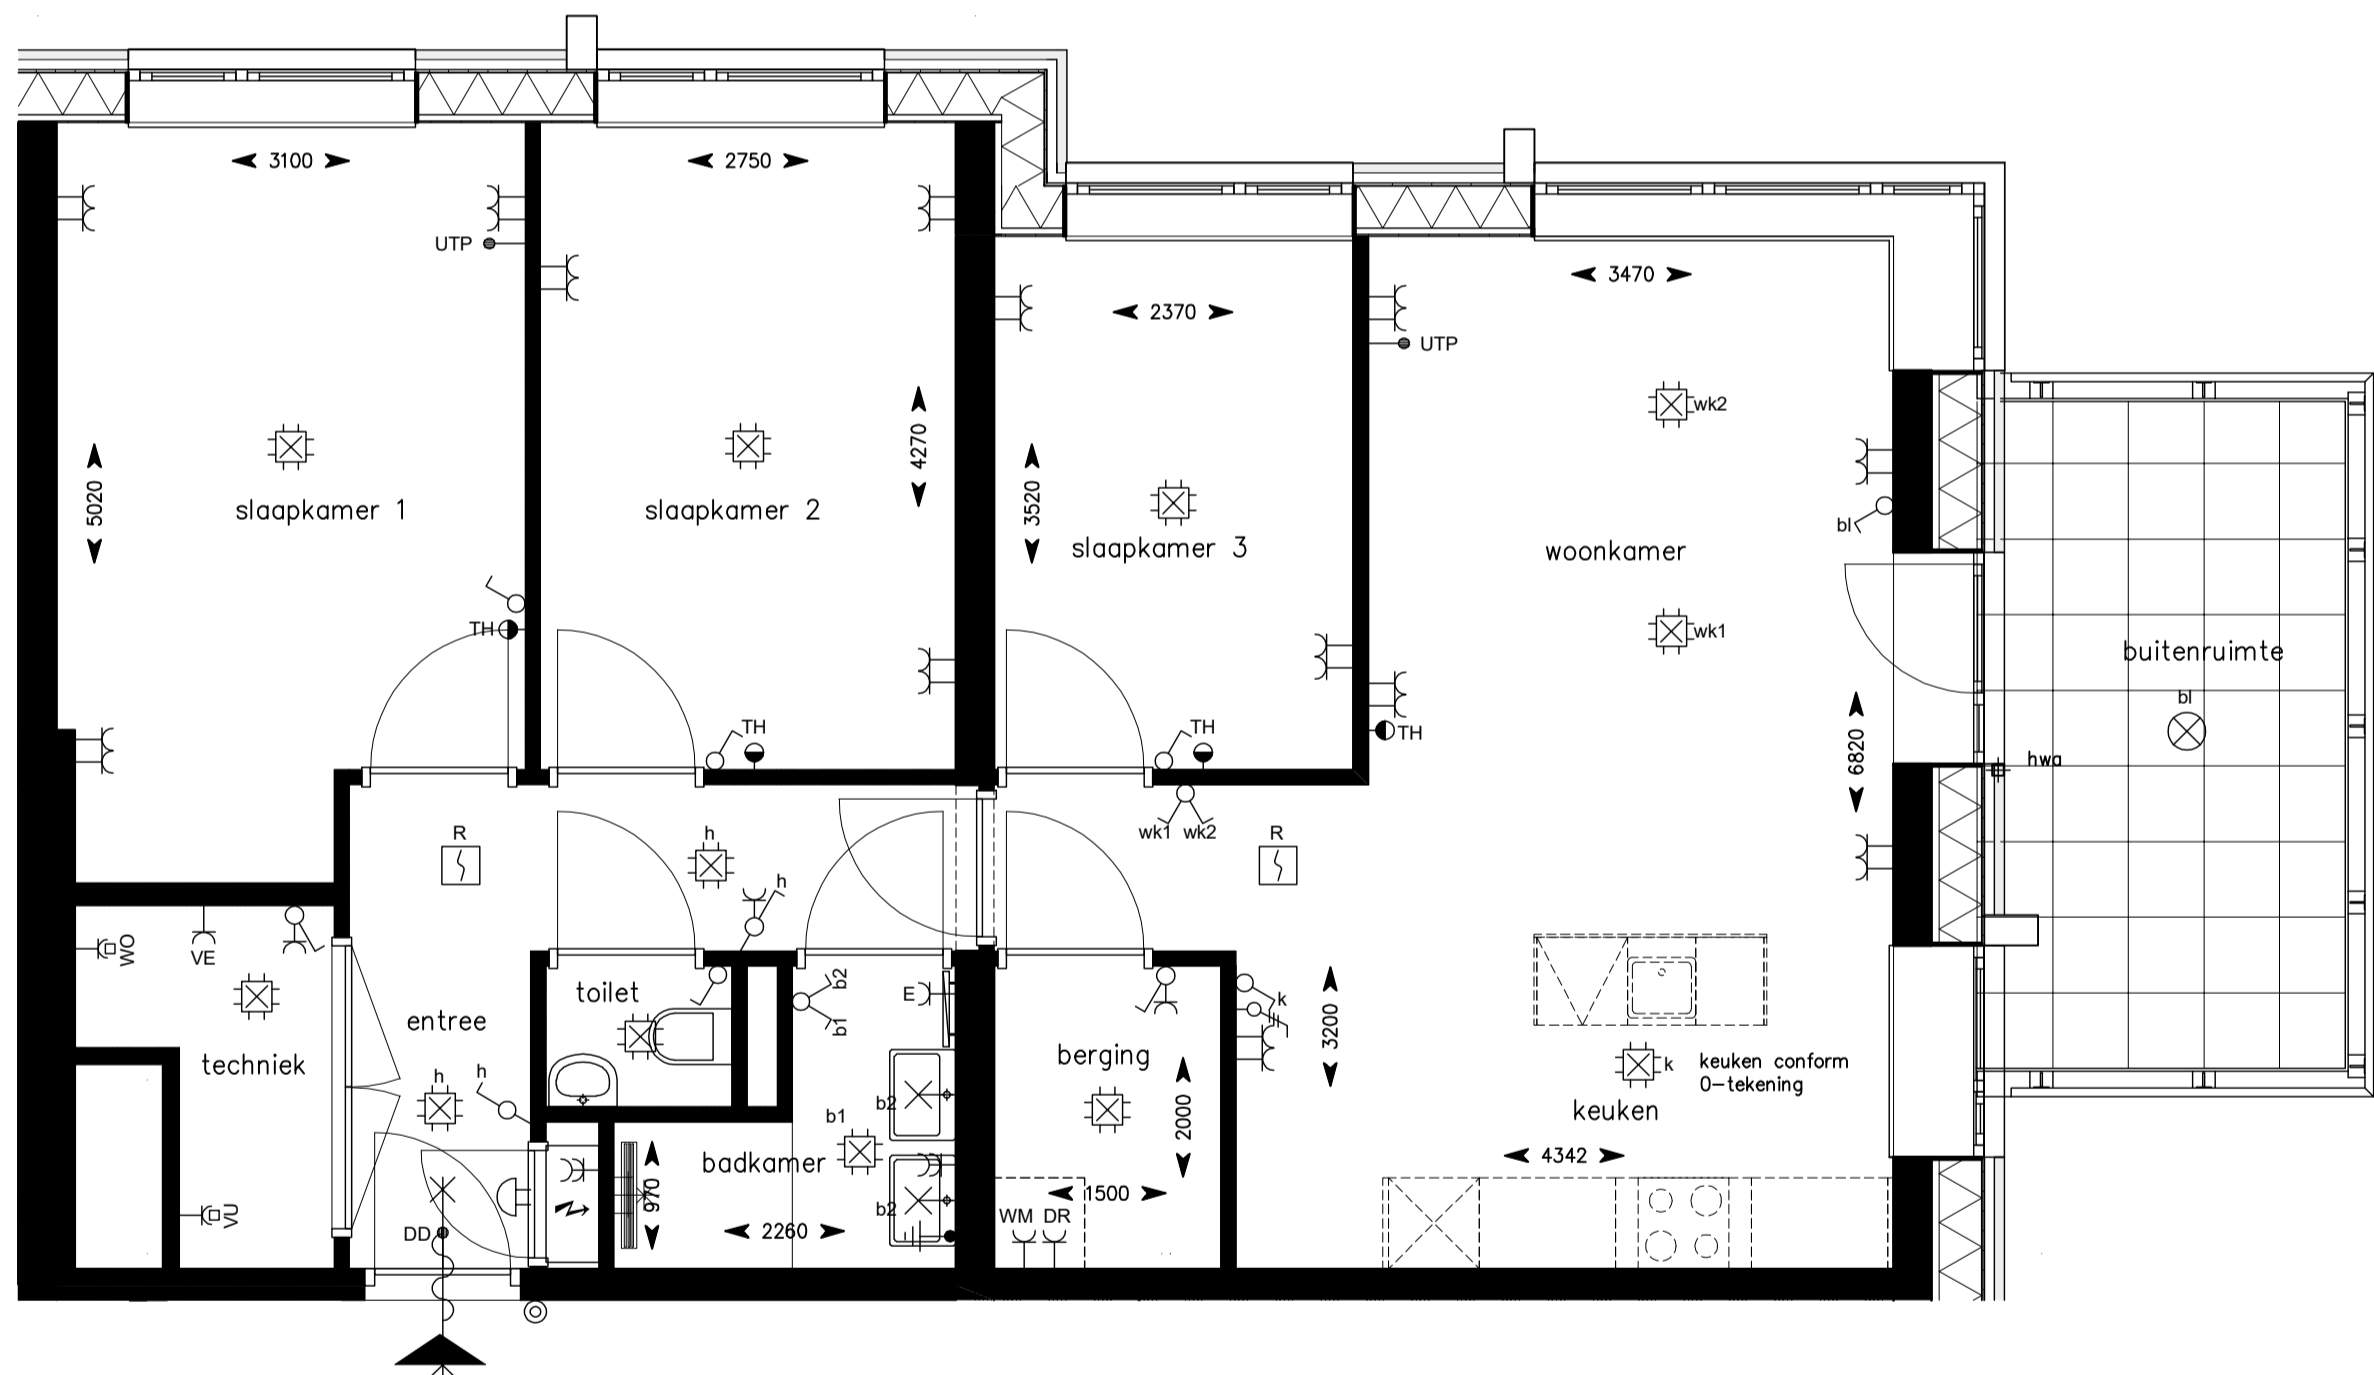

Algemeen:
Alle ruimten zijn voorzien van vloerverwarming, behoudens:
de ruimte: techniek
de meterkast
onder de douchehoek
onder het keuken
onder het bad (indien van toepassing)
de berging

Onderstaande gevels alleen tbv positie woning
(voor gevels zie grote geveltekening)