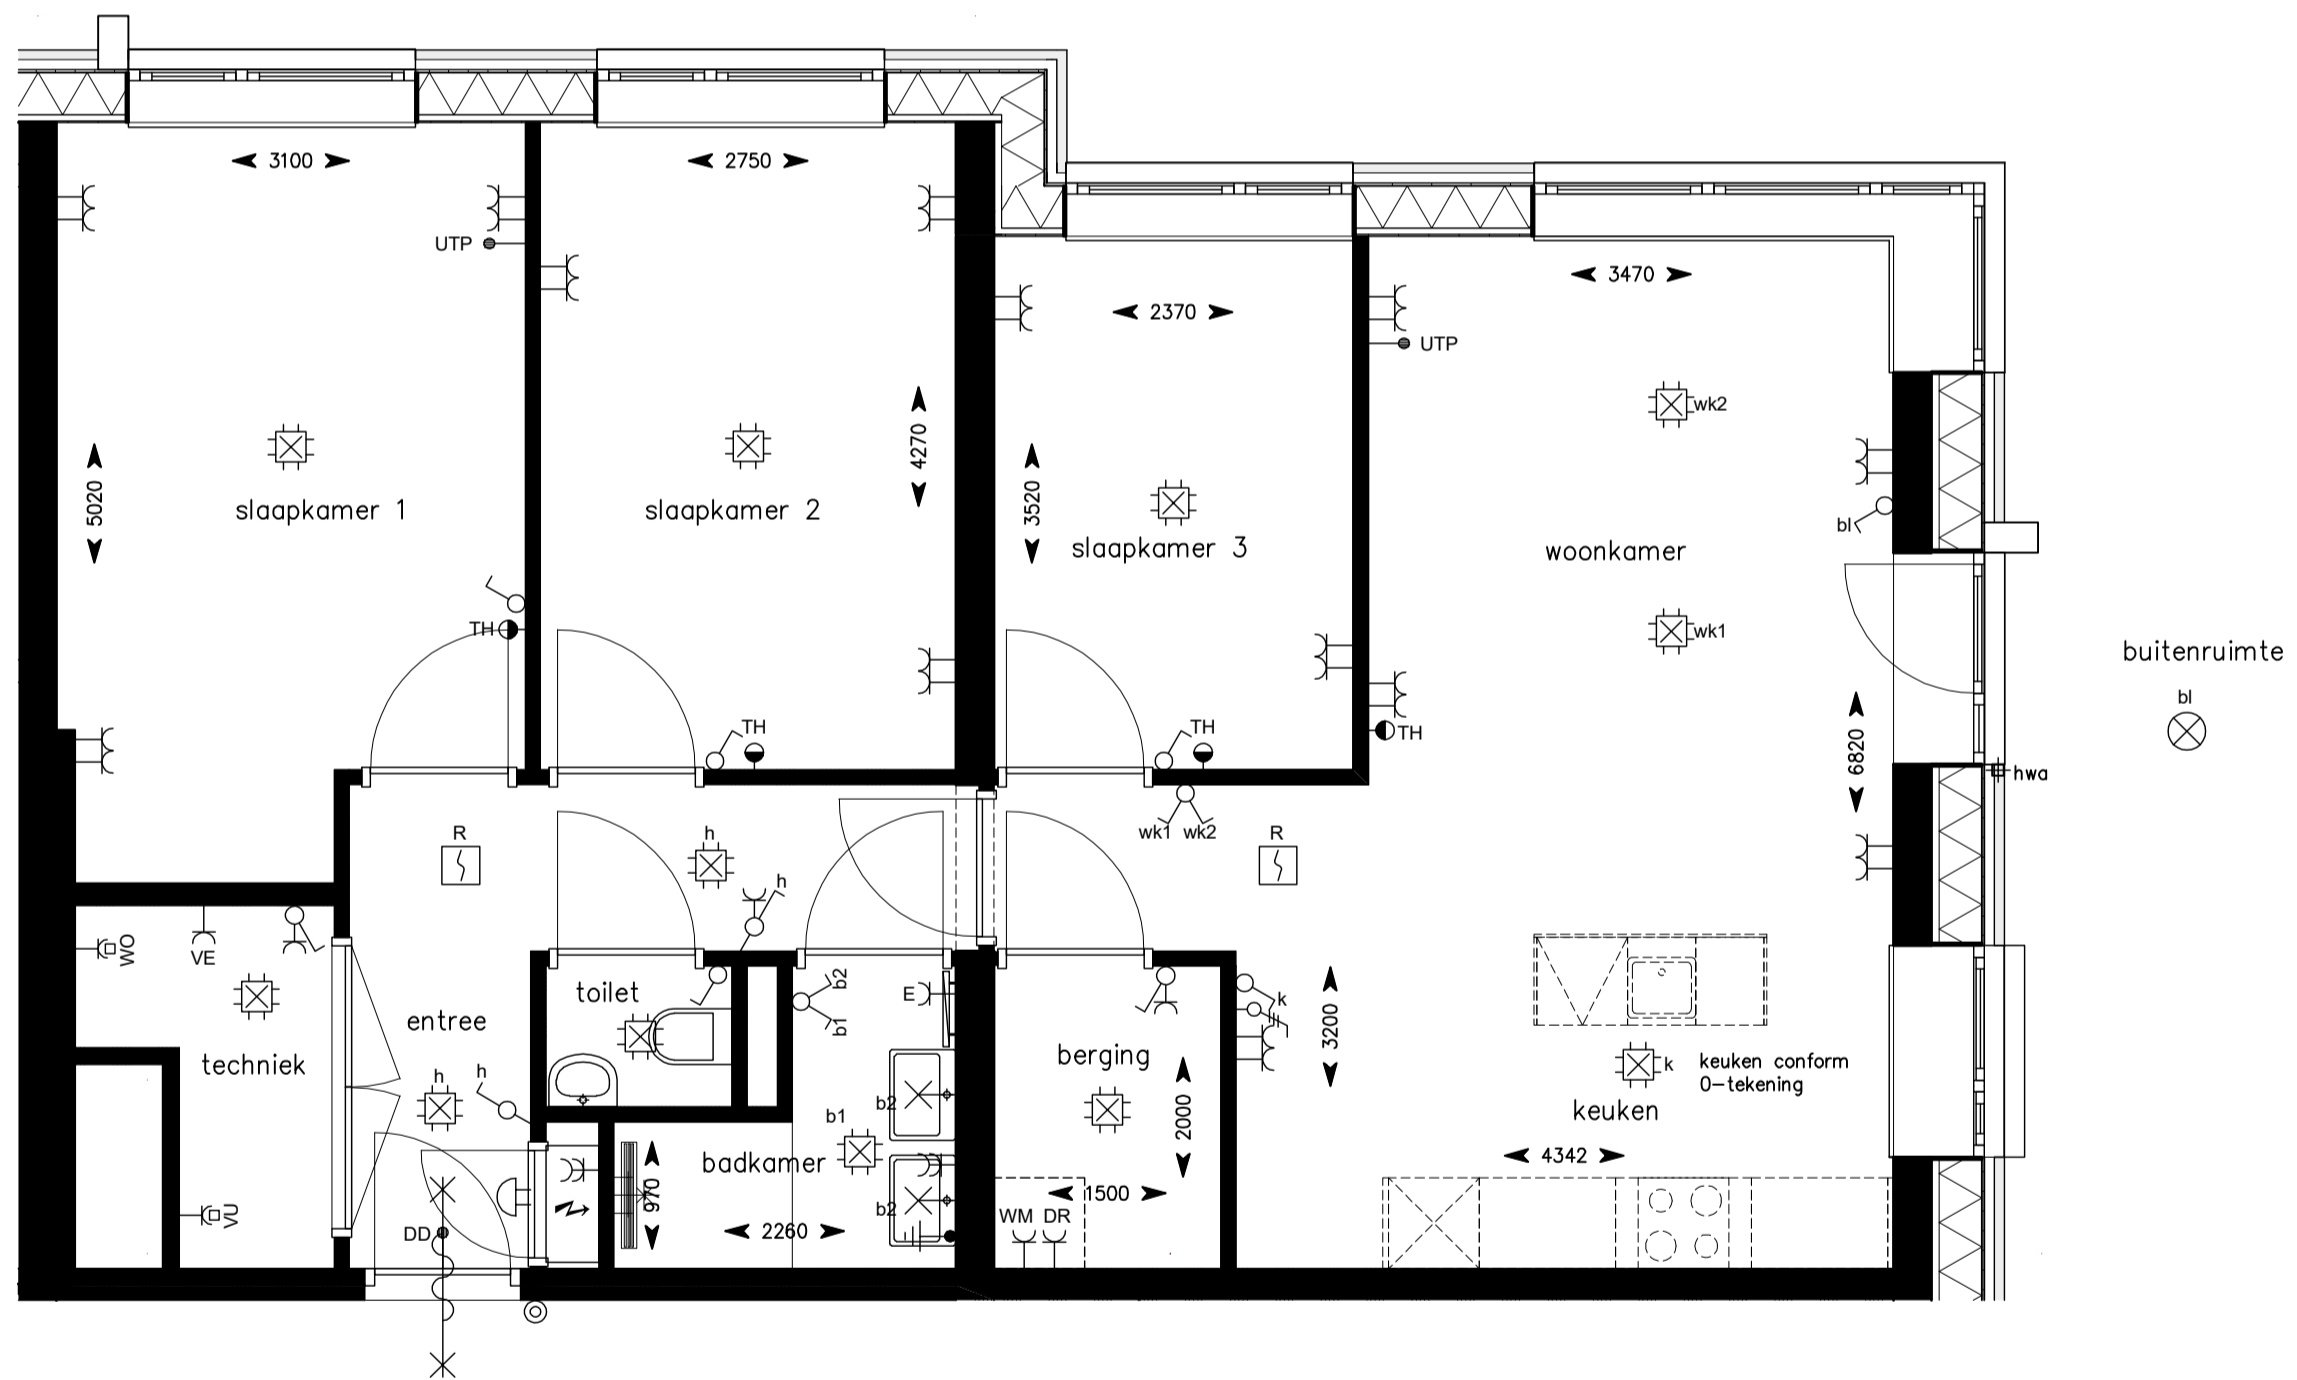

Algemeen:
Alle ruimten zijn voorzien van vloerverwarming, behoudens:
de ruimte: techniek
de meterkast
onder de douchehoek
onder de keuken
onder het bad (indien van toepassing)
de berging

Onderstaande gevels alleen tbv positie woning
(voor gevels zie grote geveltekening)