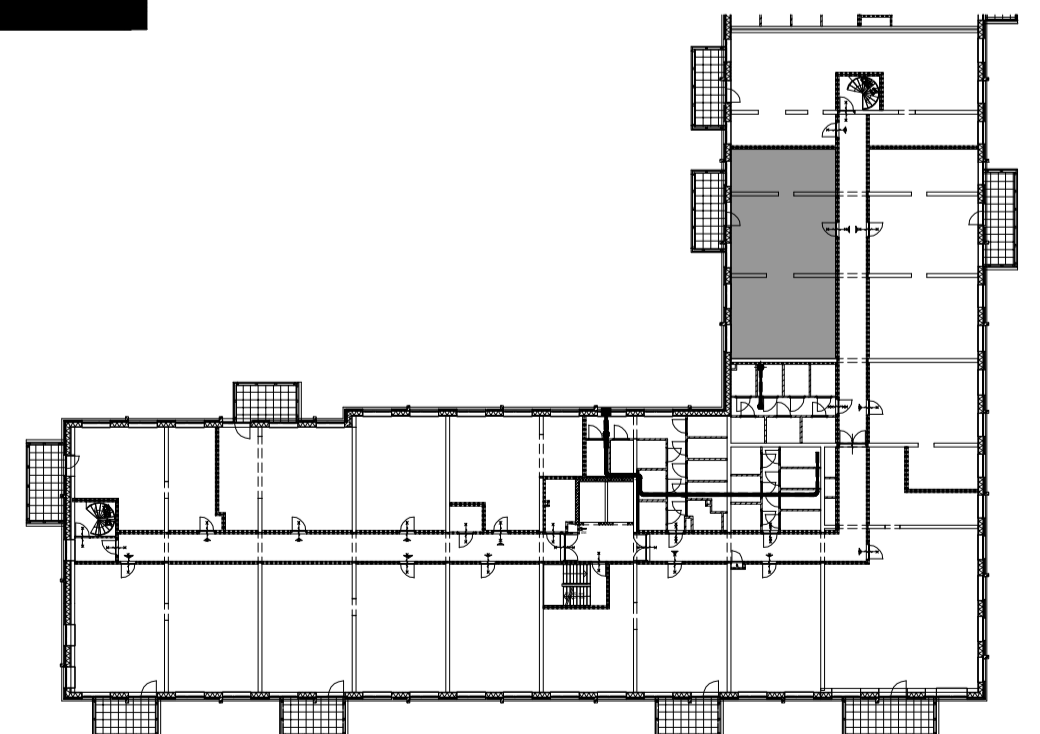

Onderstaande gevels alleen tbv positie woning
(voor gevels zie grote geveltekening)