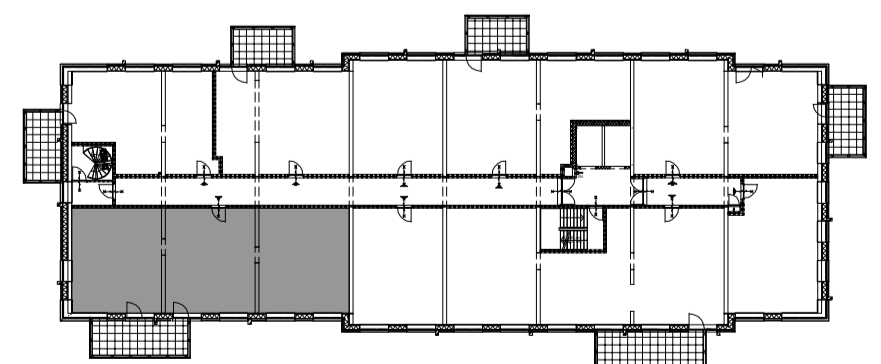

Onderstaande gevels alleen tbv positie woning
(voor gevels zie grote geveltekening)