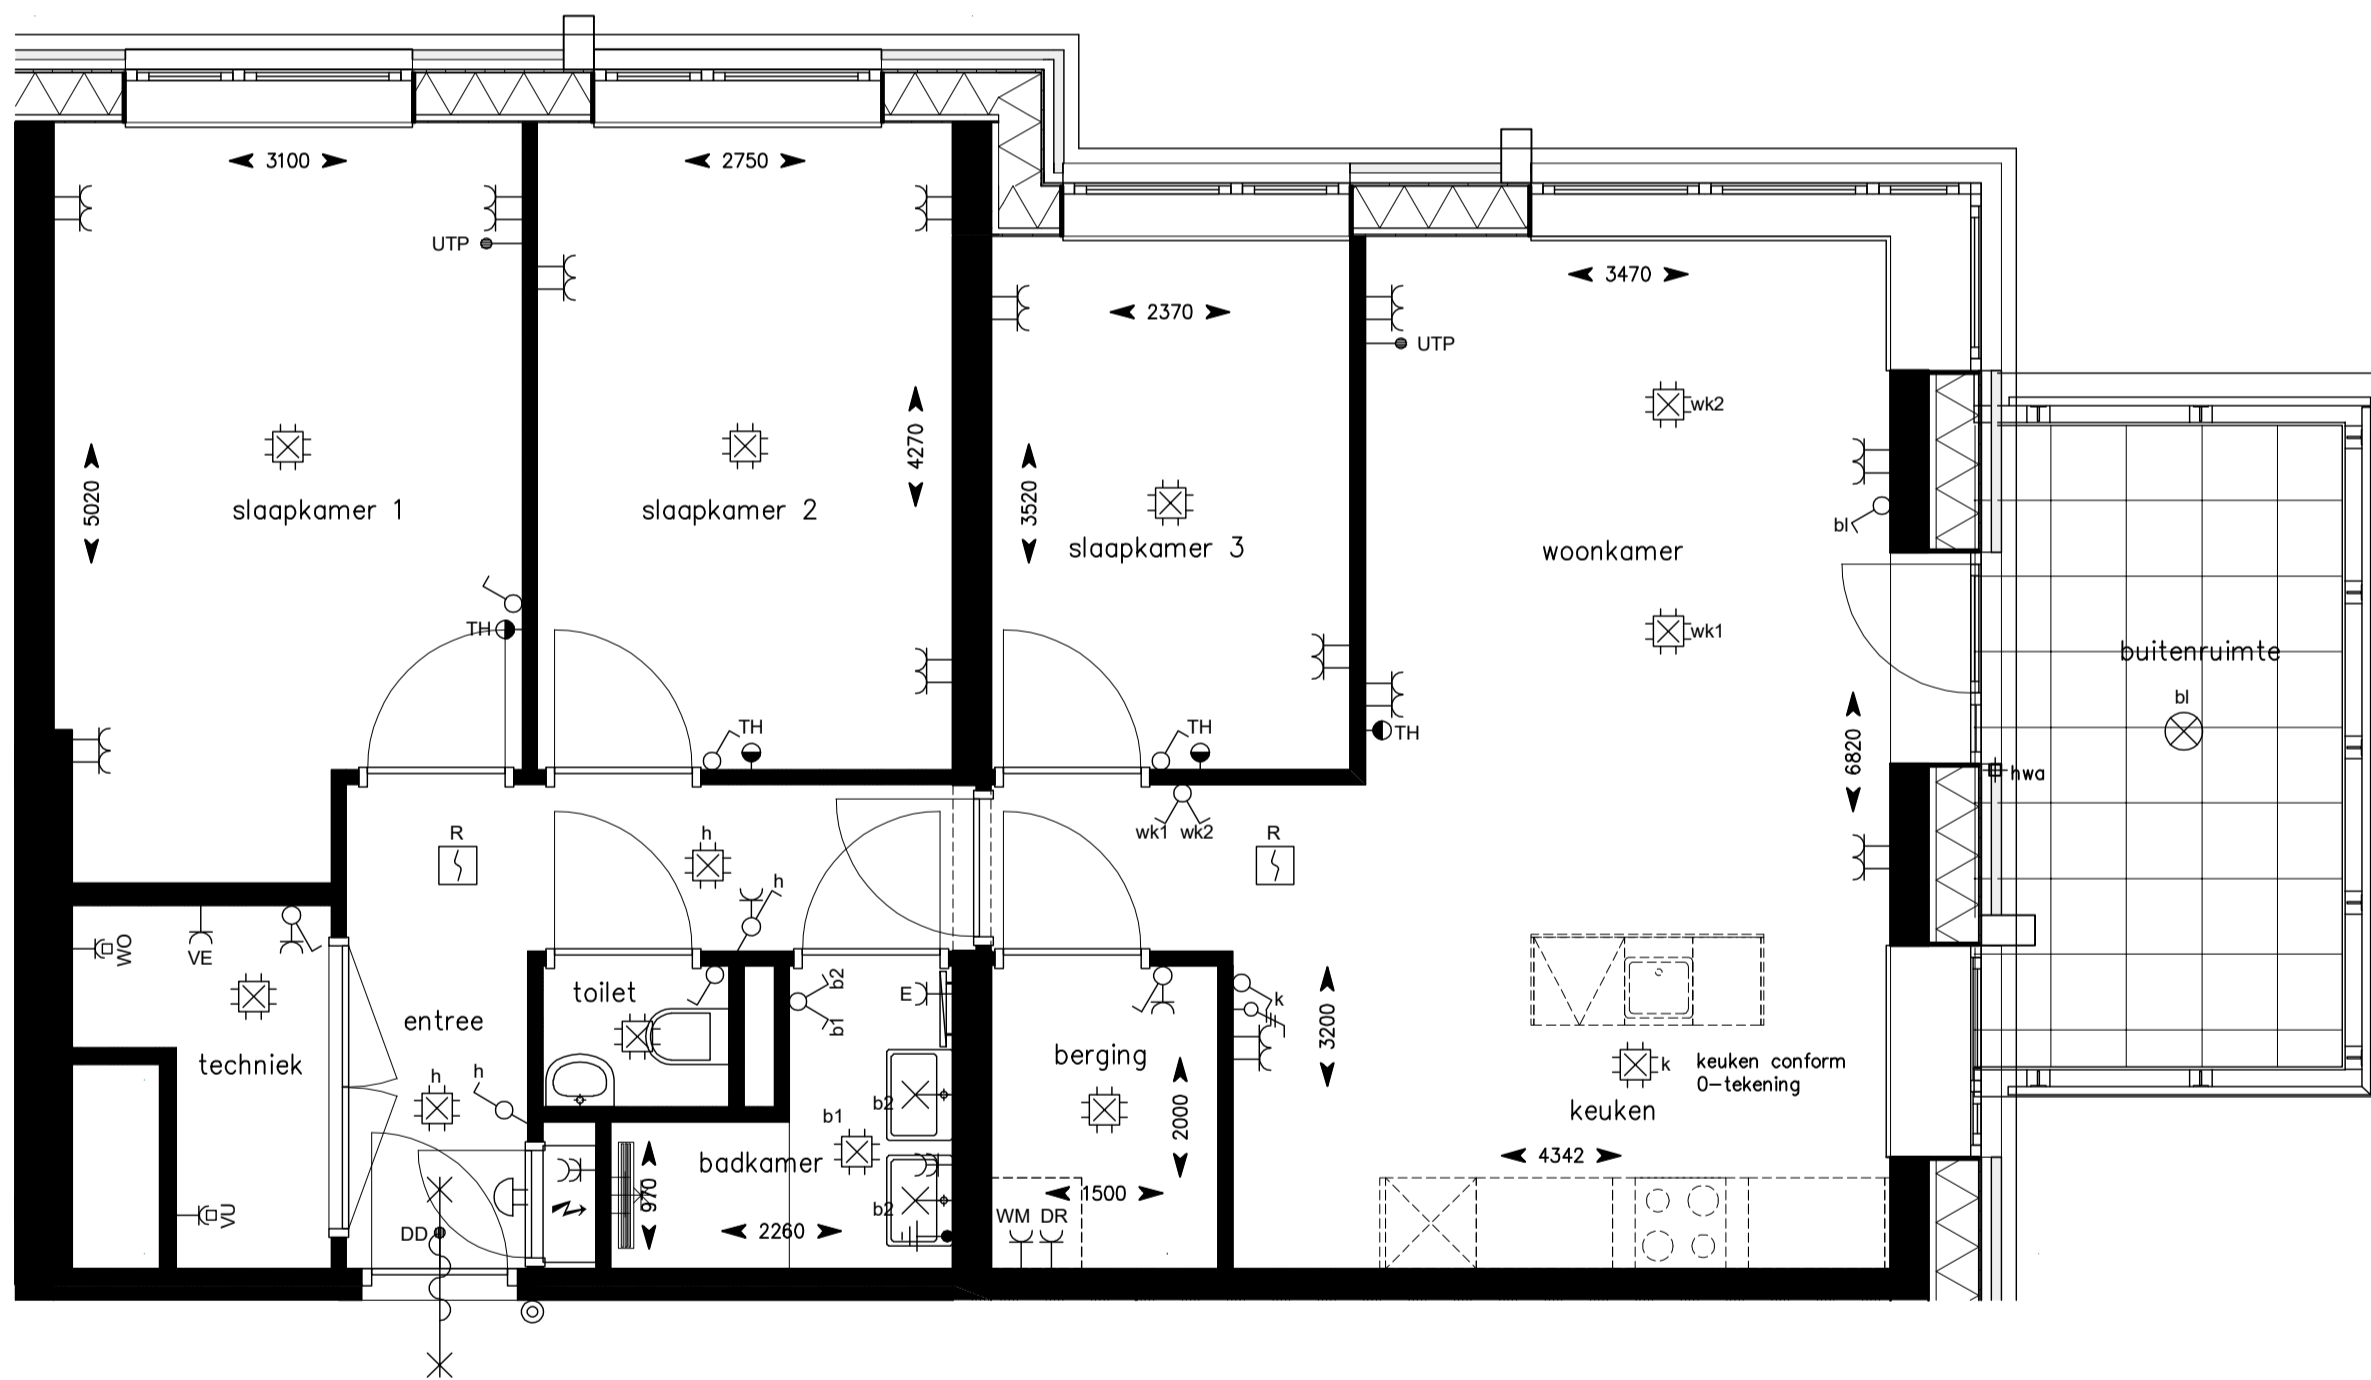

maat-schaal : A2 - 1:50  
 datum : 9-5-2023  
 gewijzigd :

tek nr : **BNR-273**

Algemeen:  
 Alle ruimten zijn voorzien van vloerverwarming, behoudens:  
 de ruimte: techniek  
 de meterkast  
 onder de douchehoek  
 onder het keuken  
 onder het bad (indien van toepassing)  
 de berging