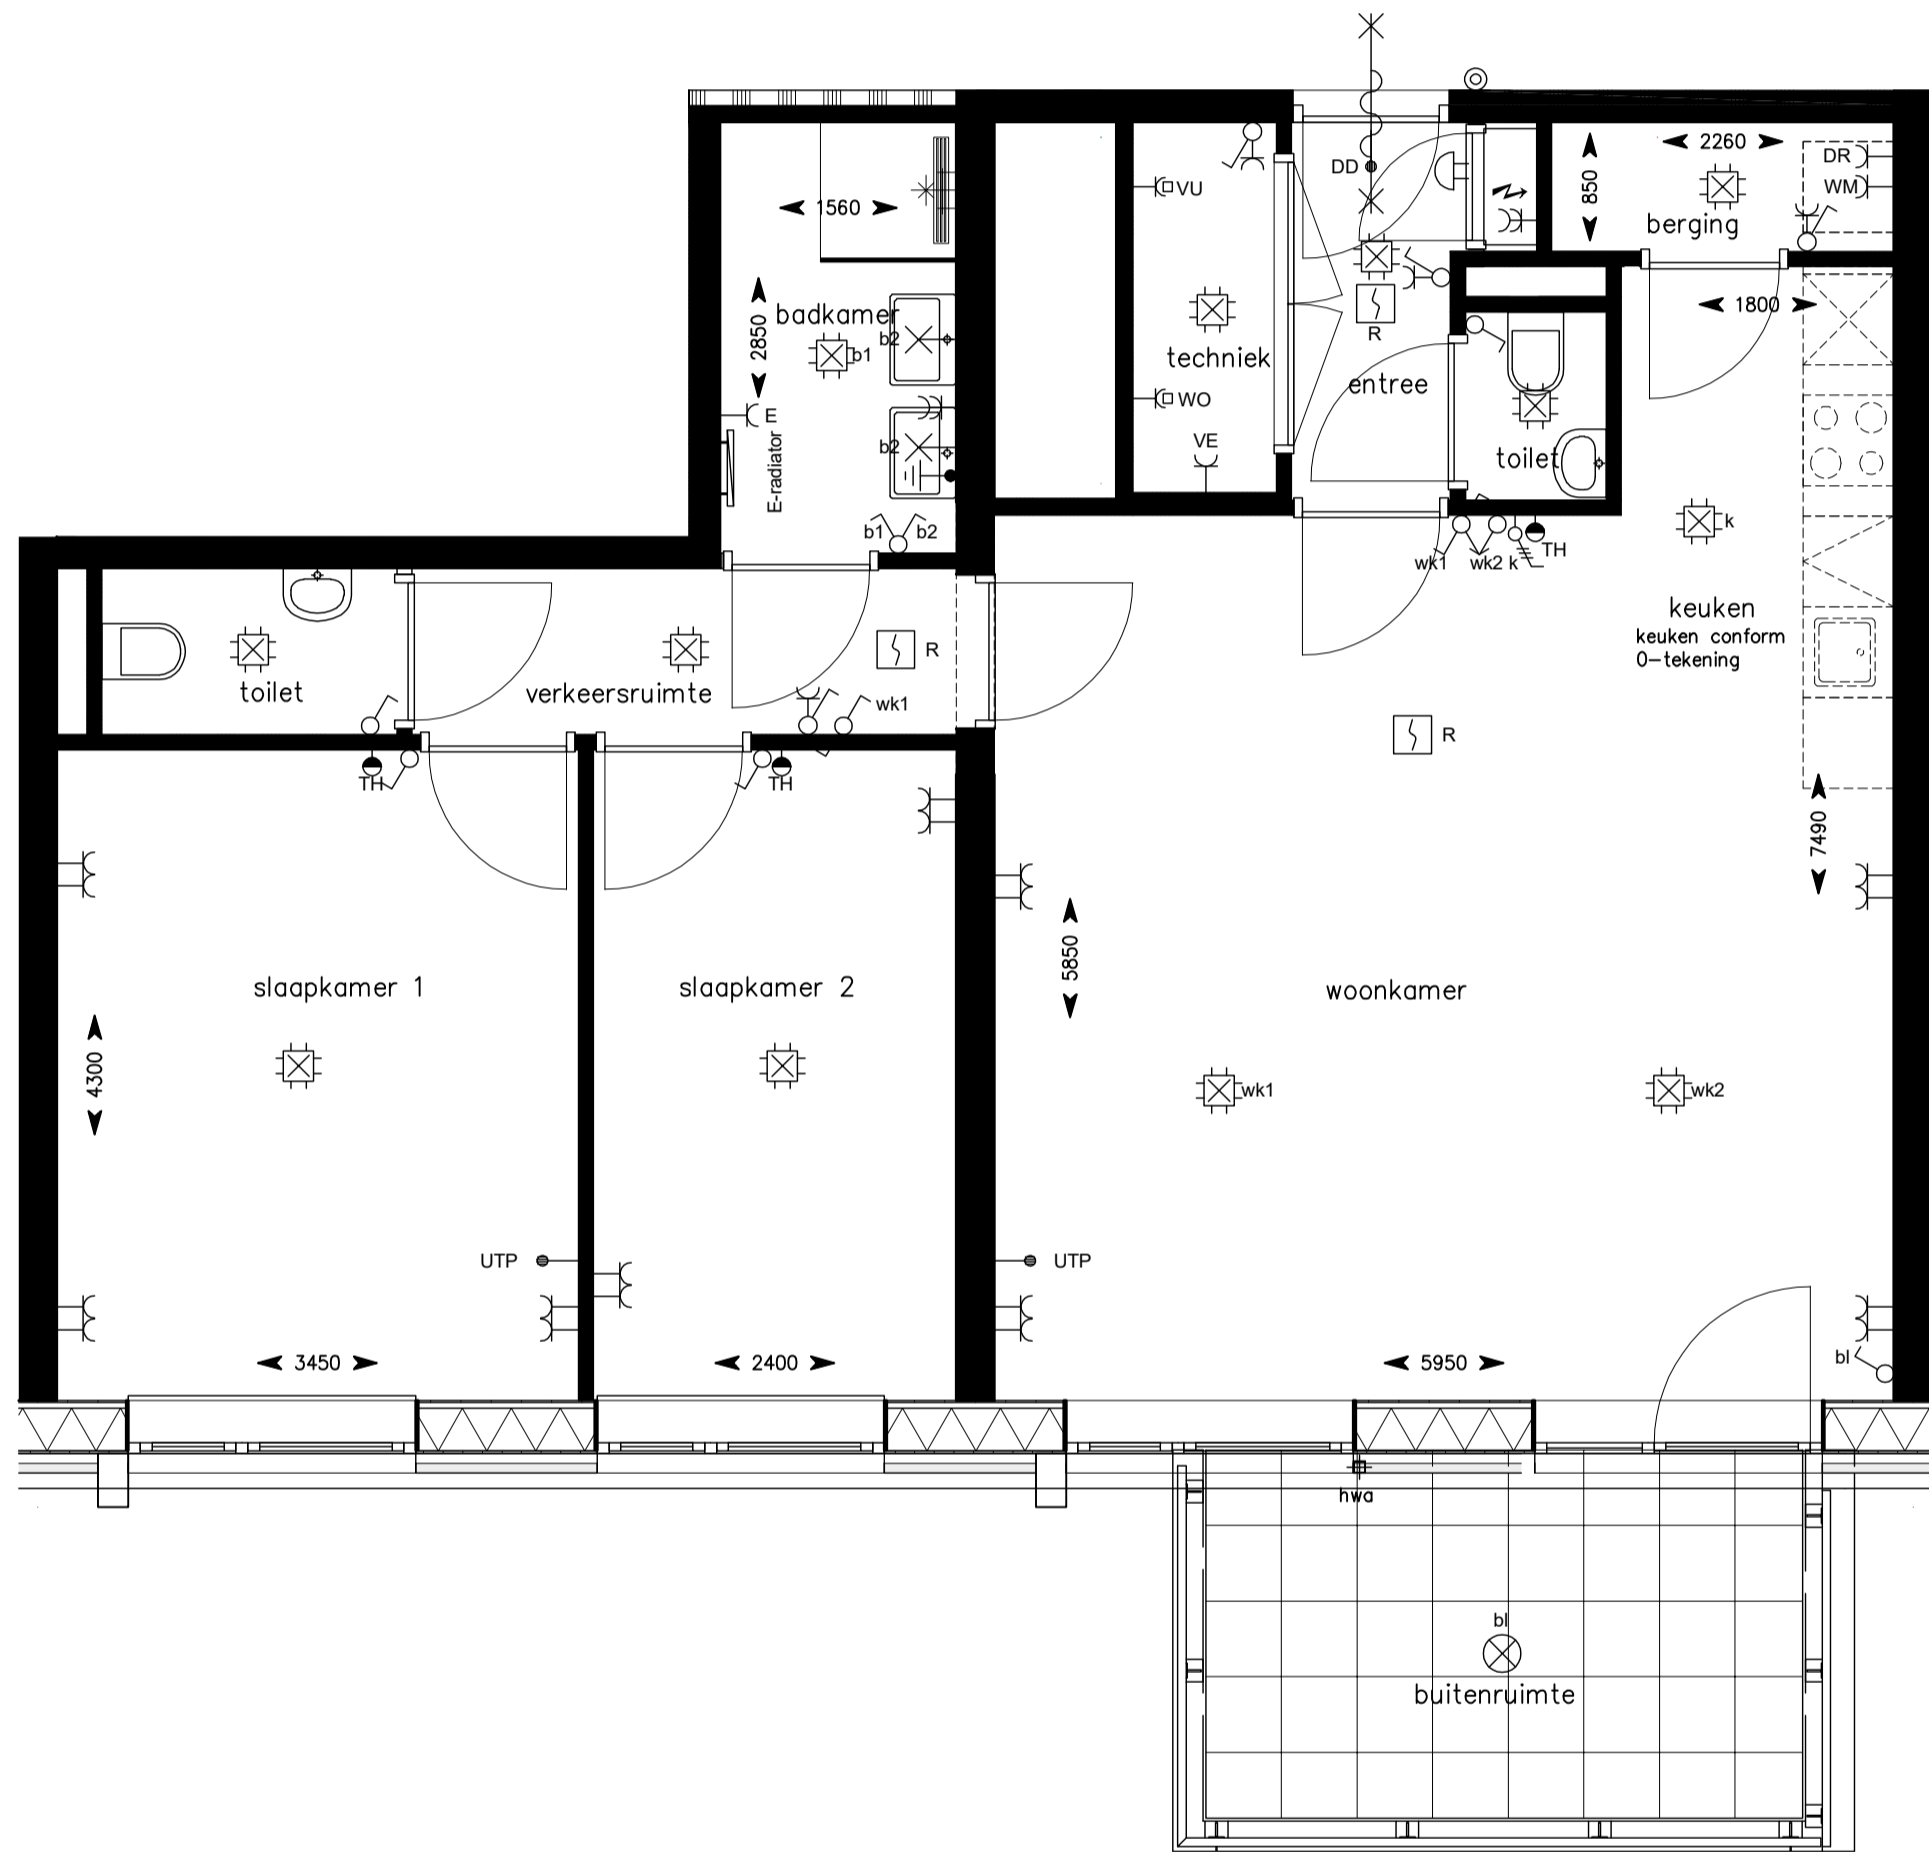

formaat-schaal : A2 - 1:50  
 datum : 9-5-2023  
 gewijzigd :

tek nr : **BNR-200**

Algemeen:  
 Alle ruimten zijn voorzien van vloerverwarming, behoudens:  
 de ruimte: techniek  
 de meterkast  
 onder de douchehoek  
 onder de keuken  
 onder het bad (indien van toepassing)  
 de berging