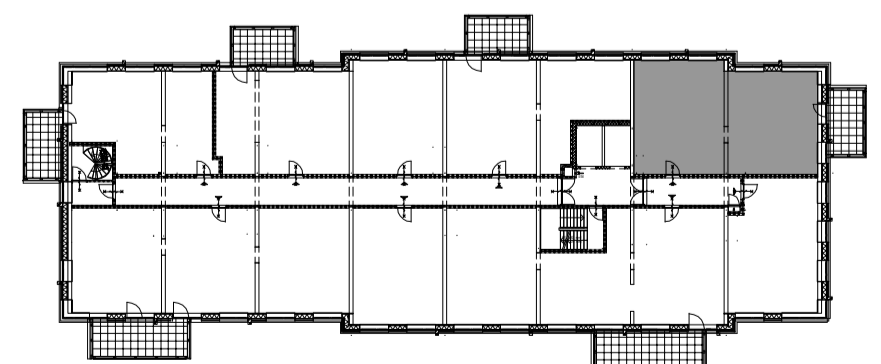

Optie:
Extra slaapkamer, berging verkleinen,
badkamer 2e wastafel

HOLLANDSE
MEESTERS
Amstelveen

project : Hollandse Meesters, Amstelveen
omschrijving : Locatie 10e verdieping
Type: VK85 optie - Scarlet

maat-schaal : A2 - 1:50
datum : 9-5-2023
gewijzigd :

tek nr :

BNR-278