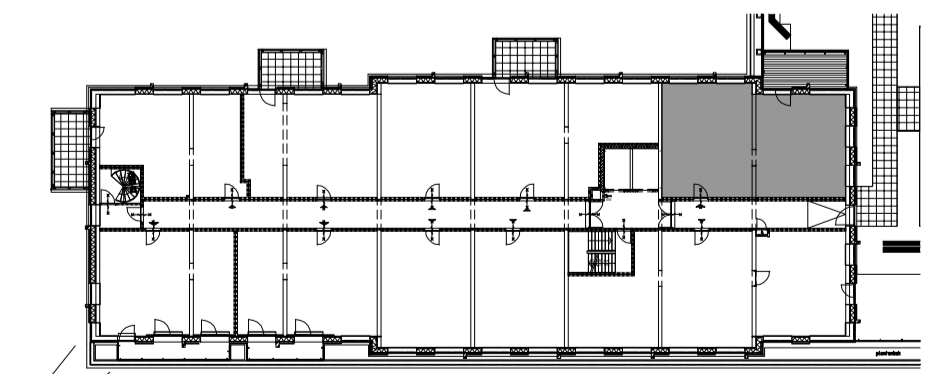

Onderstaande gevels alleen tbv positie woning
(voor gevels zie grote geveltekening)