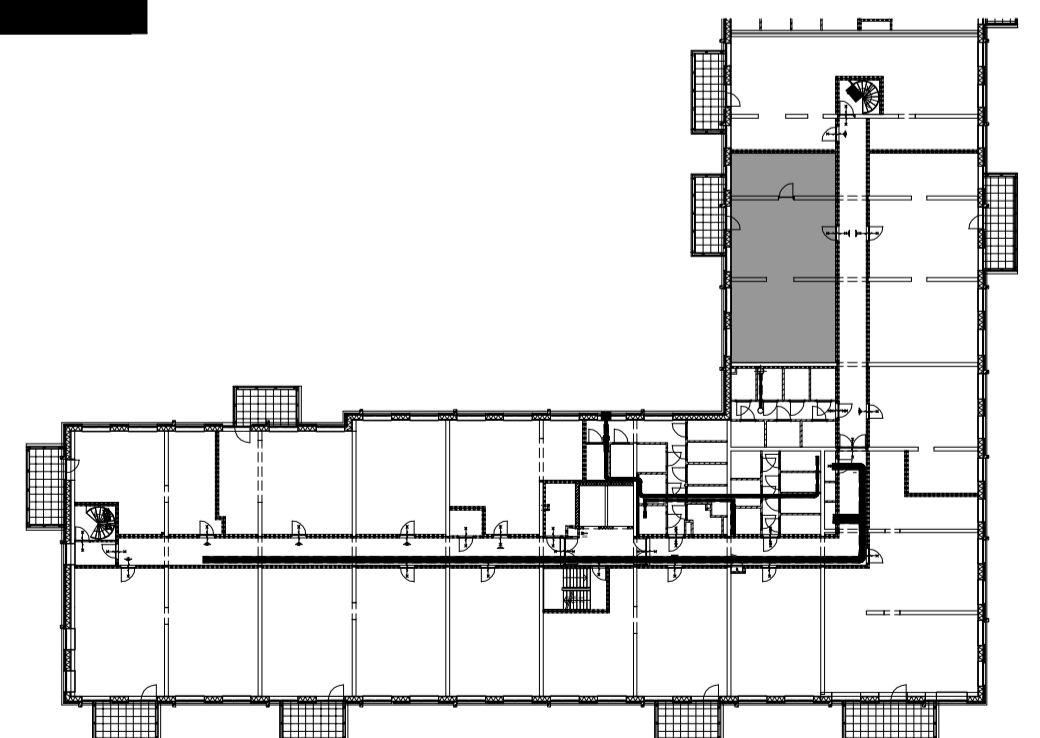

Onderstaande gevels alleen tbv positie woning
(voor gevels zie grote geveltekening)