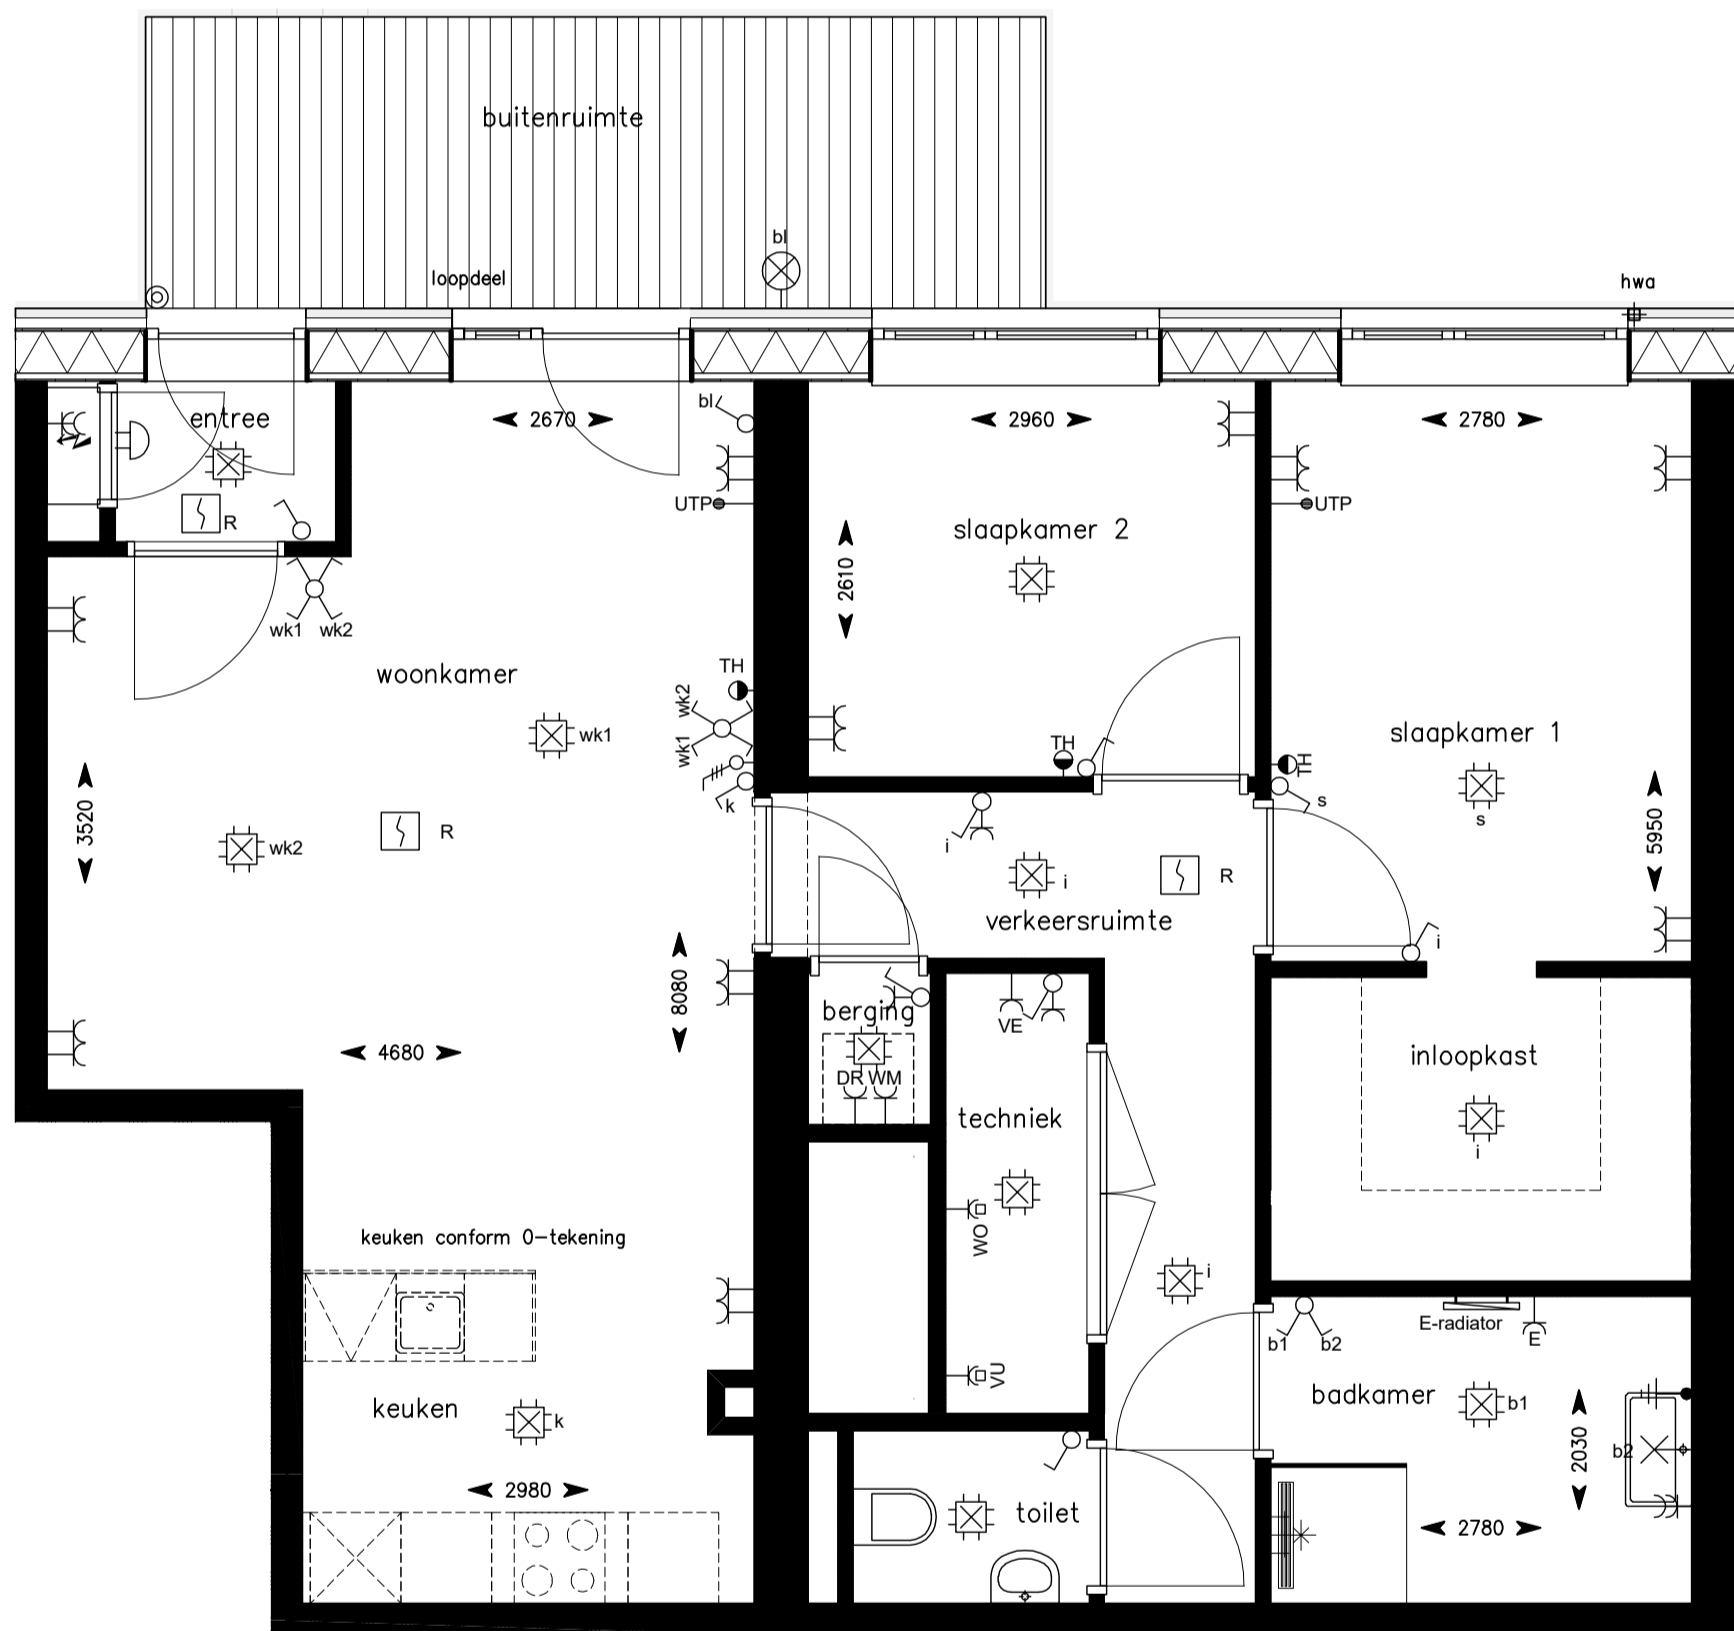

Algemeen:
Alle ruimten zijn voorzien van vloerverwarming, behoudens:
de ruimte: techniek
de meterkast
onder de douchehoek
onder de keuken
onder het bad (indien van toepassing)
de berging