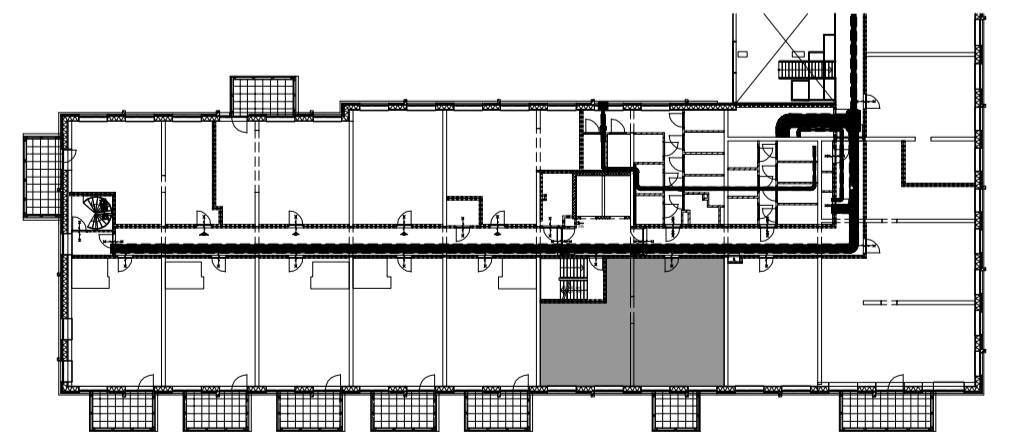

Onderstaande gevels alleen tbv positie woning
(voor gevels zie grote geveltekening)

Optie:
Dubbele wastafel in badkamer