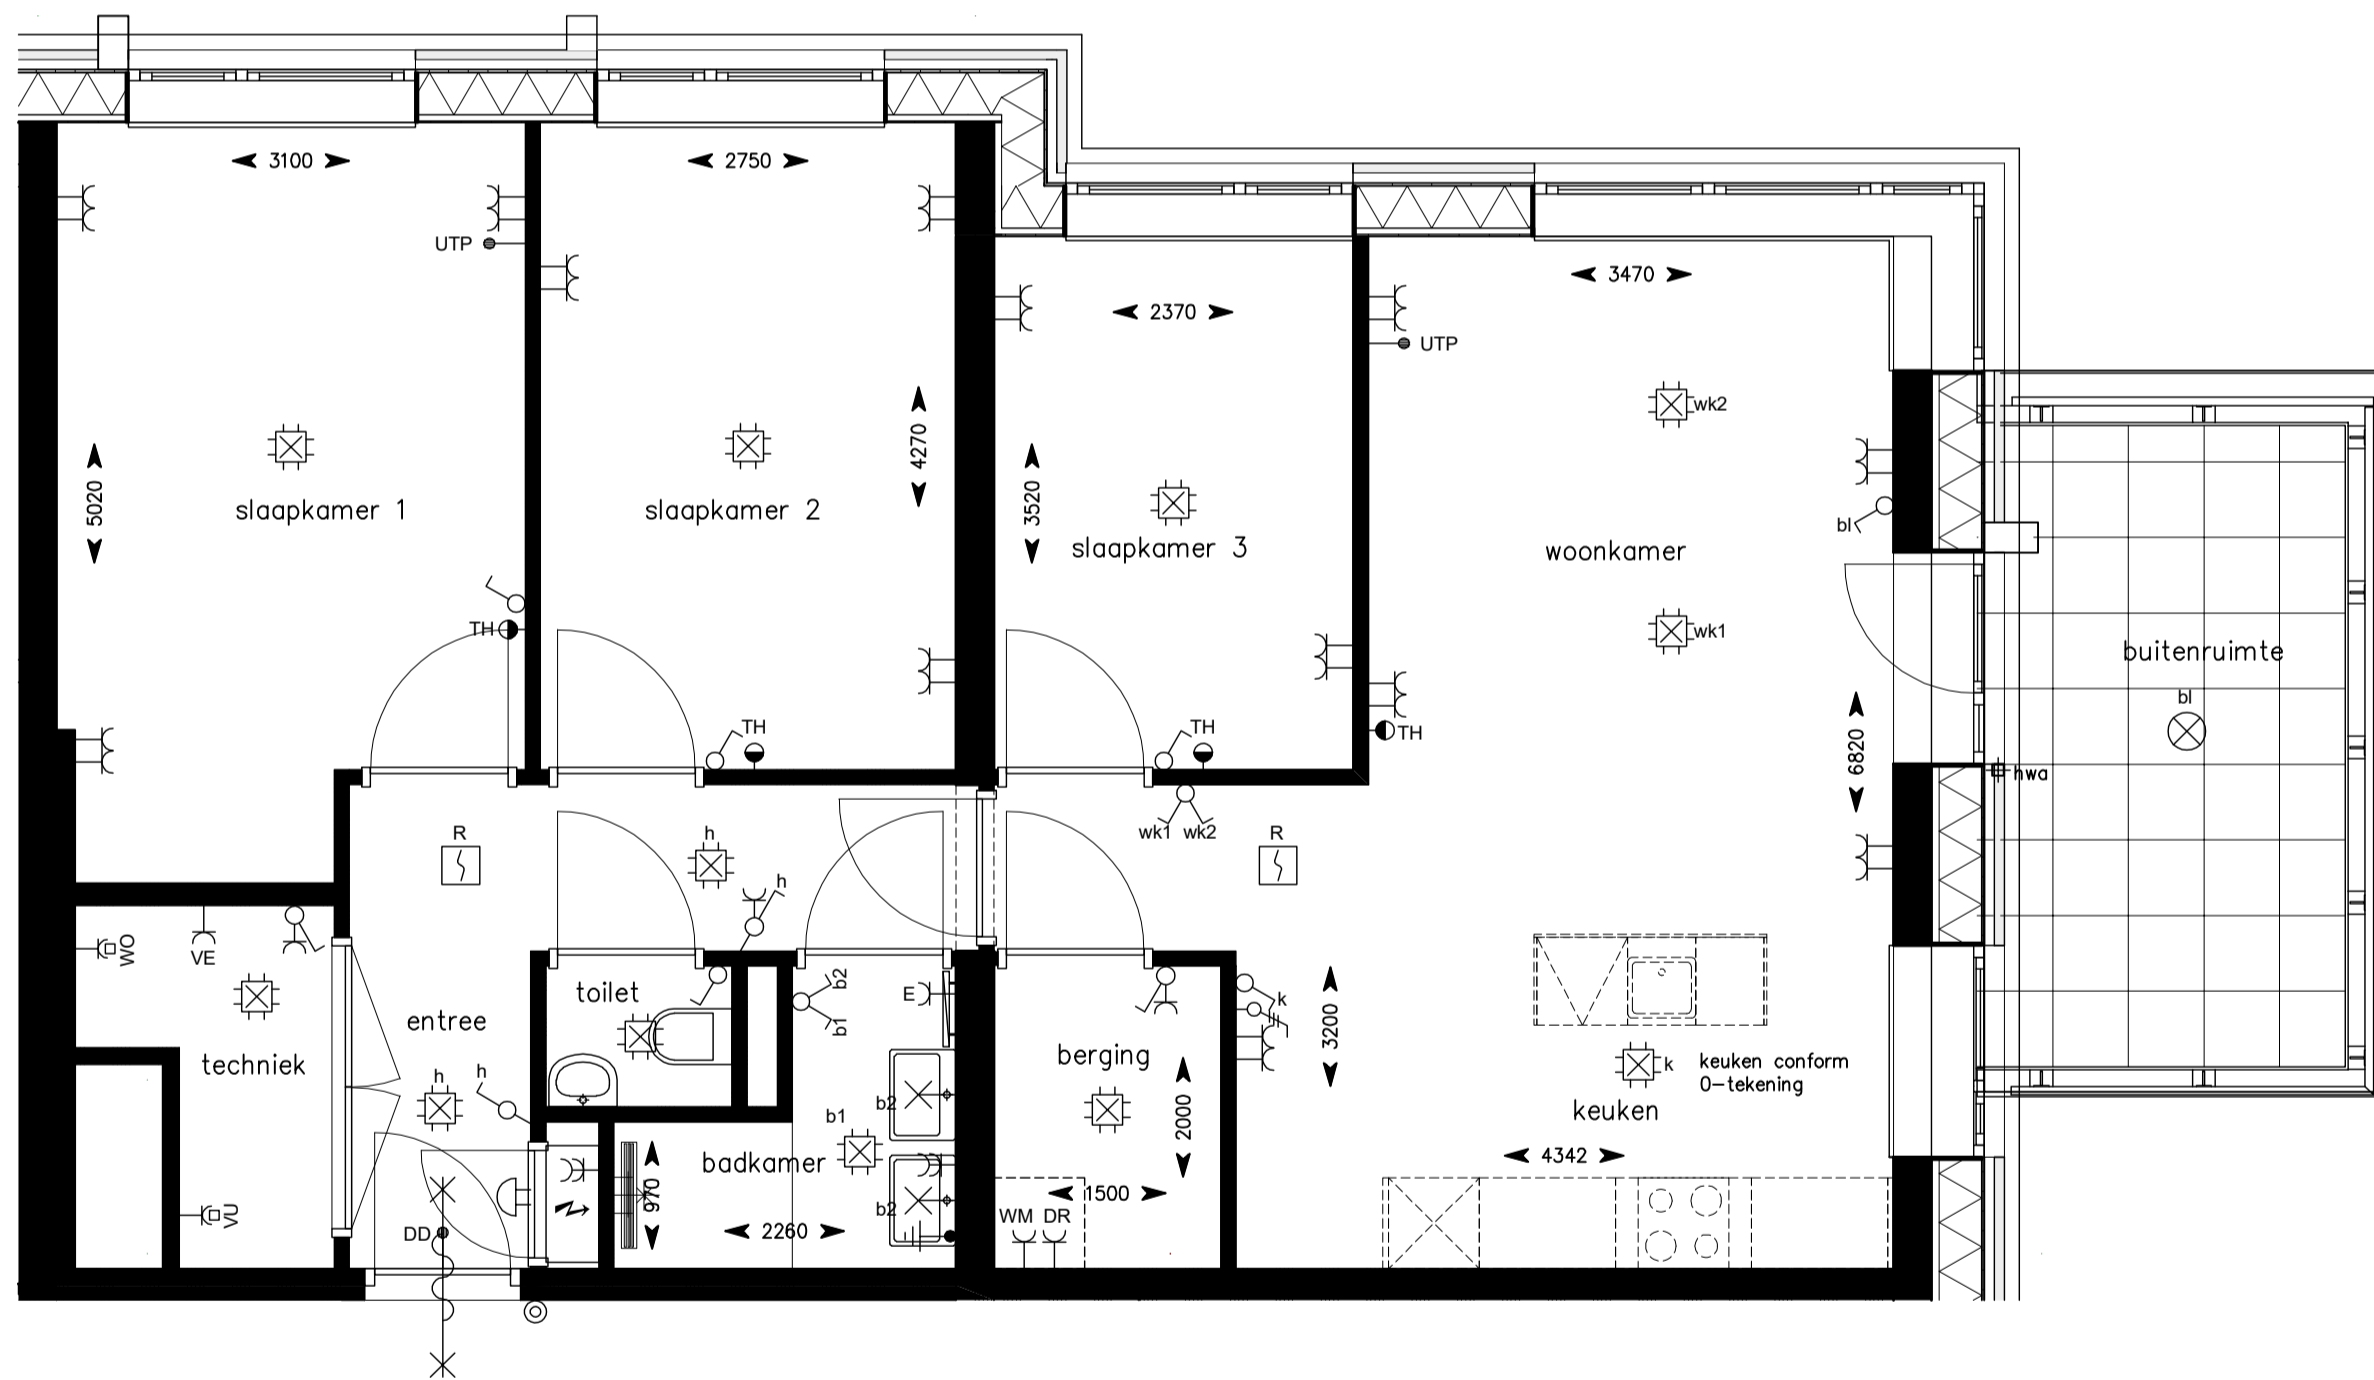

maat-schaal : A2 - 1:50  
 datum : 9-5-2023  
 gewijzigd :

tek nr : **BNR-255**

Algemeen:  
 Alle ruimten zijn voorzien van vloerverwarming, behoudens:  
 de ruimte: techniek  
 de meterkast  
 onder de douchehoek  
 onder de keuken  
 onder het bad (indien van toepassing)  
 de berging