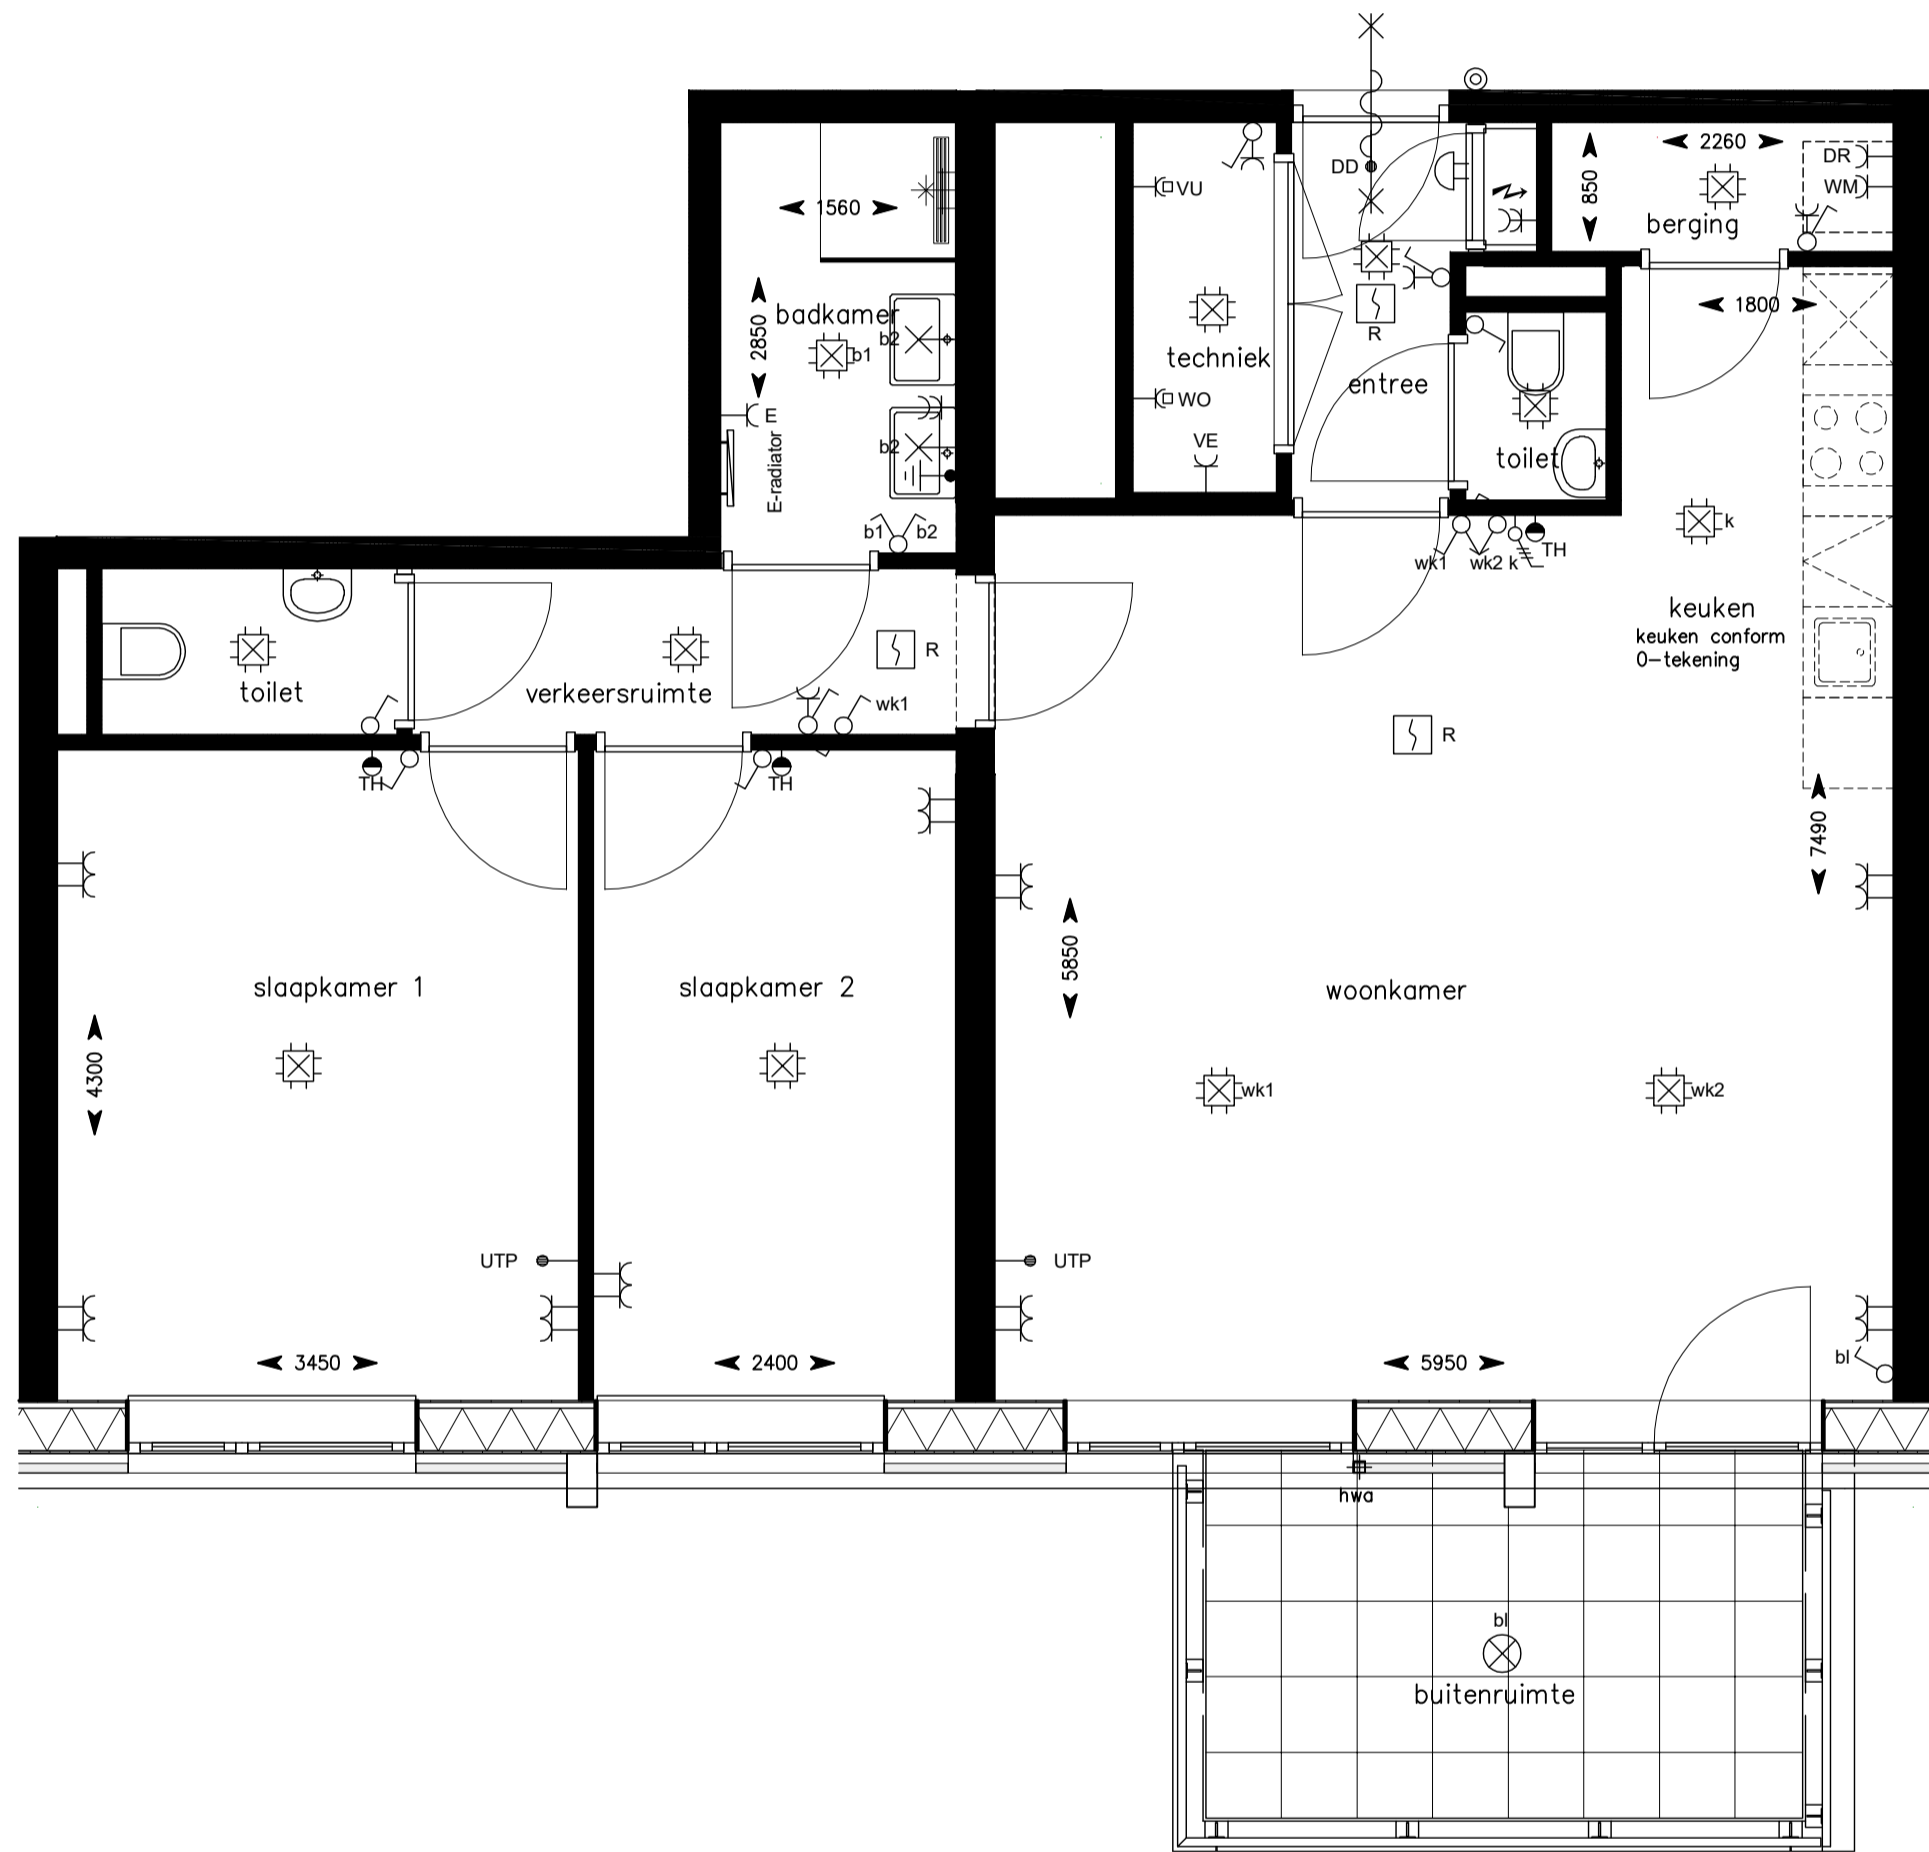

maat-schaal : A2 - 1:50  
 datum : 9-5-2023  
 gewijzigd :

tek nr : **BNR-215**

Algemeen:  
 Alle ruimten zijn voorzien van vloerverwarming, behoudens:  
 de ruimte: techniek  
 de meterkast  
 onder de douchehoek  
 onder de keuken  
 onder het bad (indien van toepassing)  
 de berging