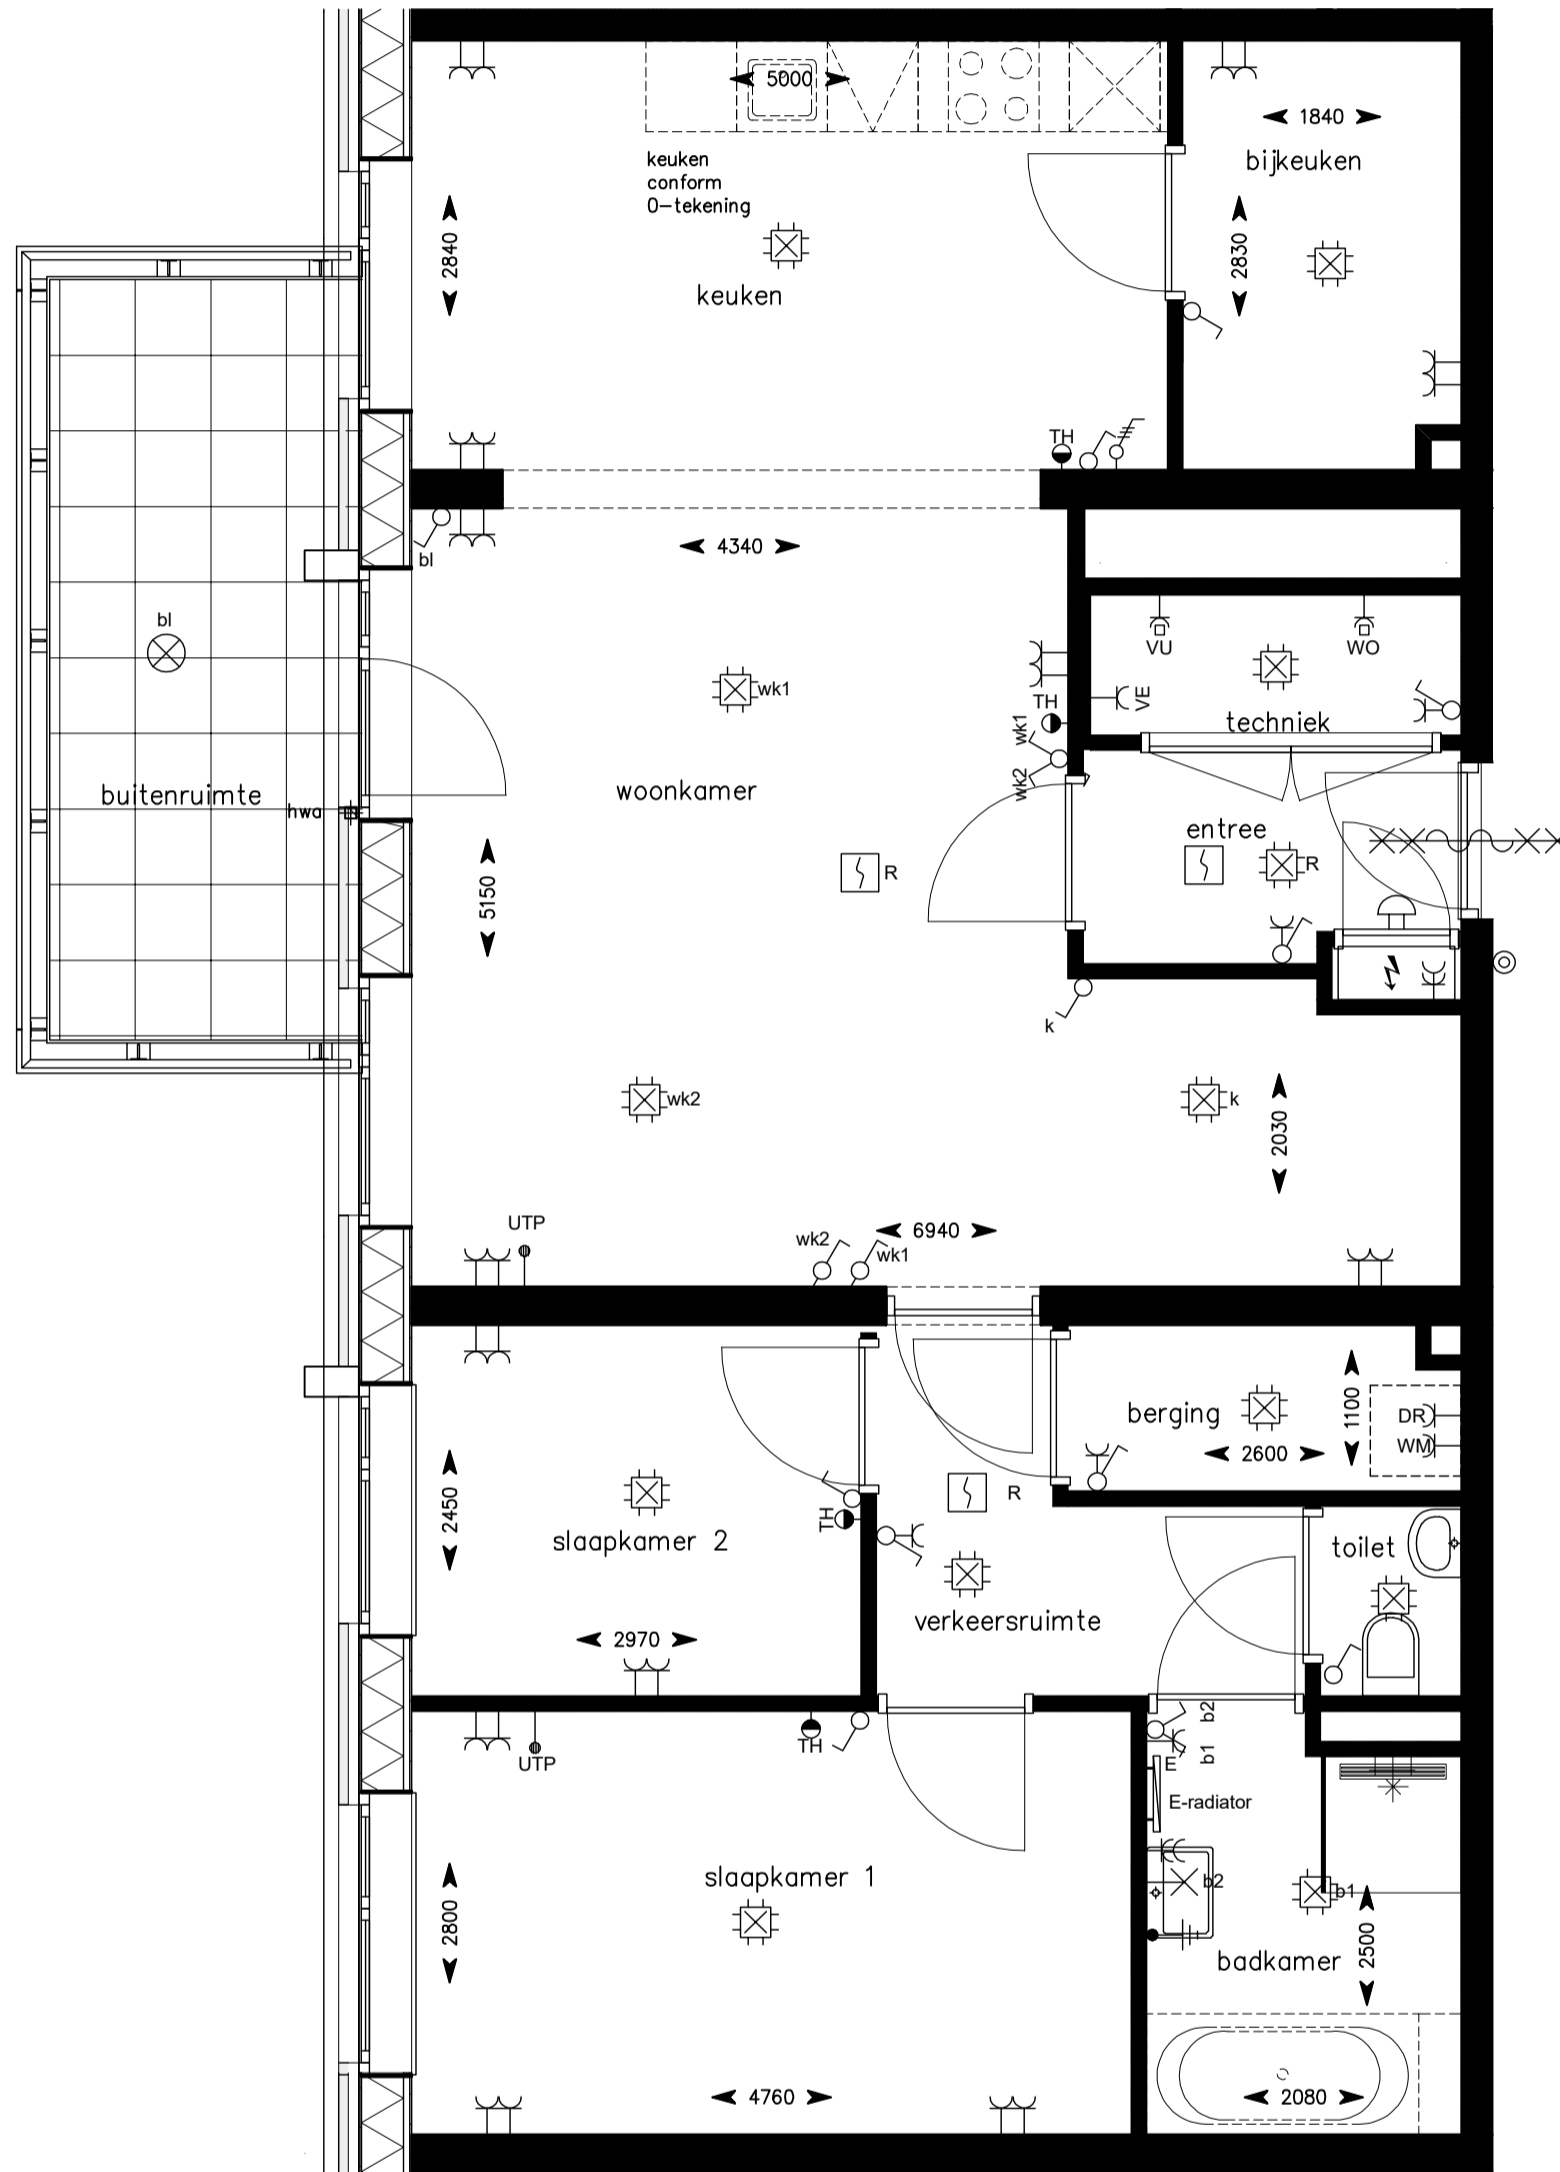

Algemeen:
Alle ruimten zijn voorzien van vloerverwarming, behoudens:
de ruimte: techniek
de meterkast
onder de douchehoek
onder de keuken
onder het bad (indien van toepassing)
de berging