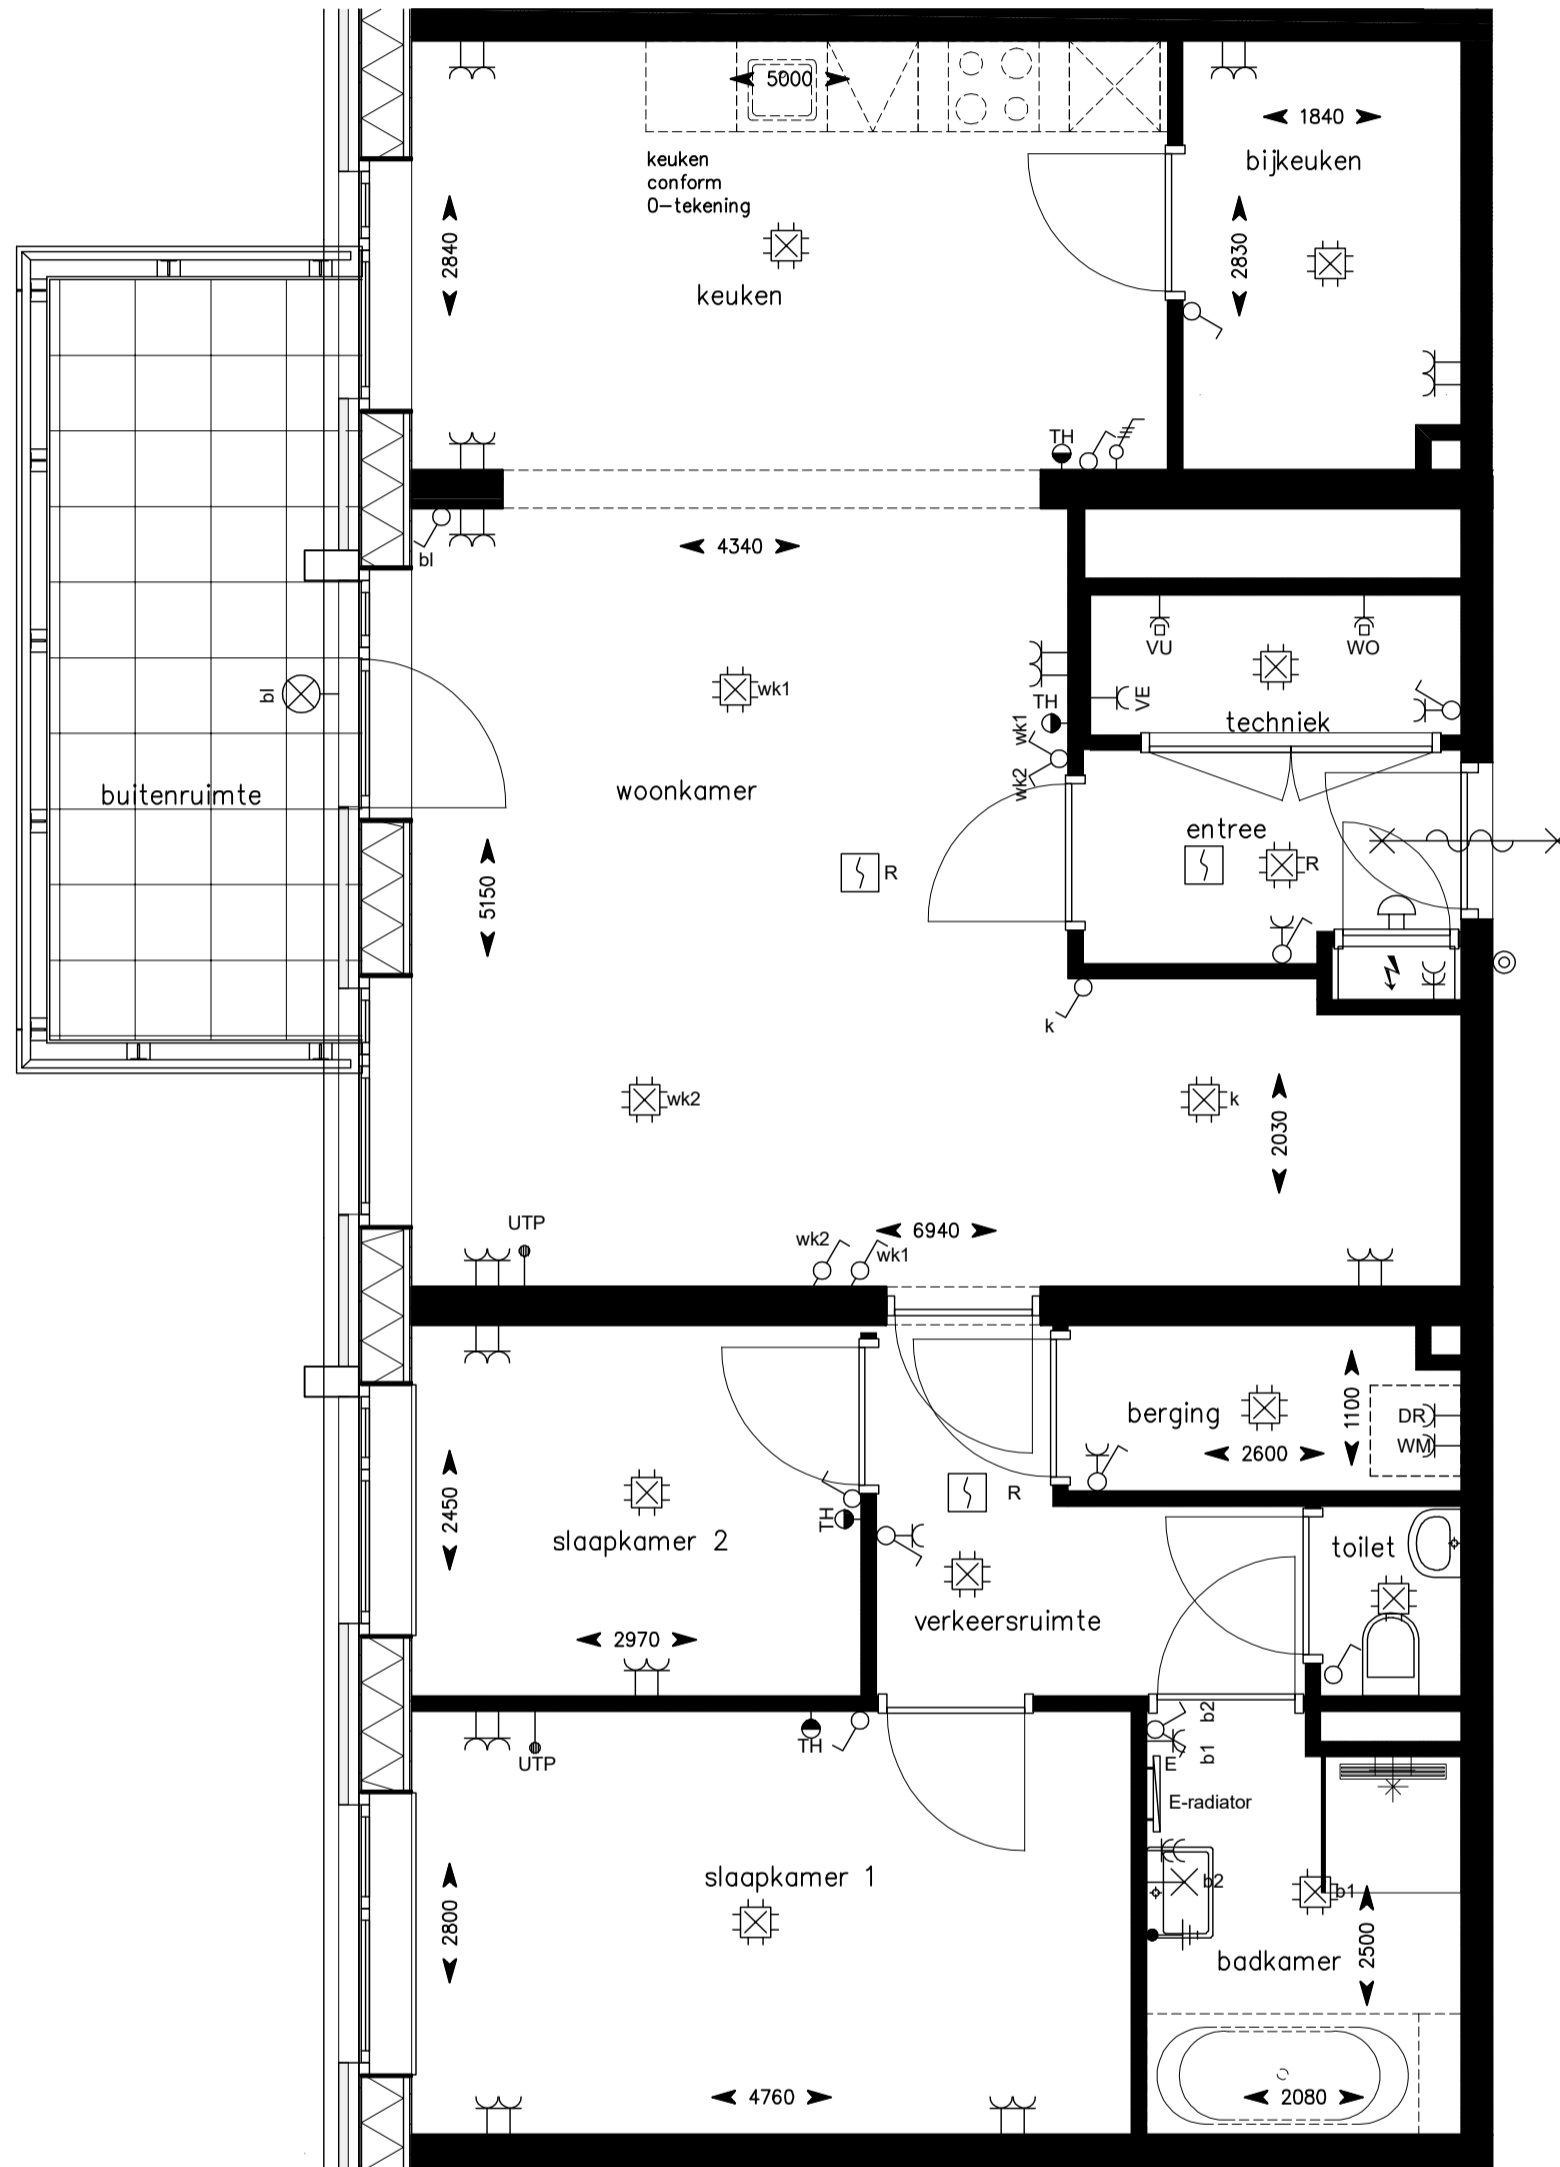

Algemeen:
Alle ruimten zijn voorzien van vloerverwarming, behoudens:
de ruimte: techniek
de meterkast
onder de douchehoek
onder de keuken
onder het bad (indien van toepassing)
de berging