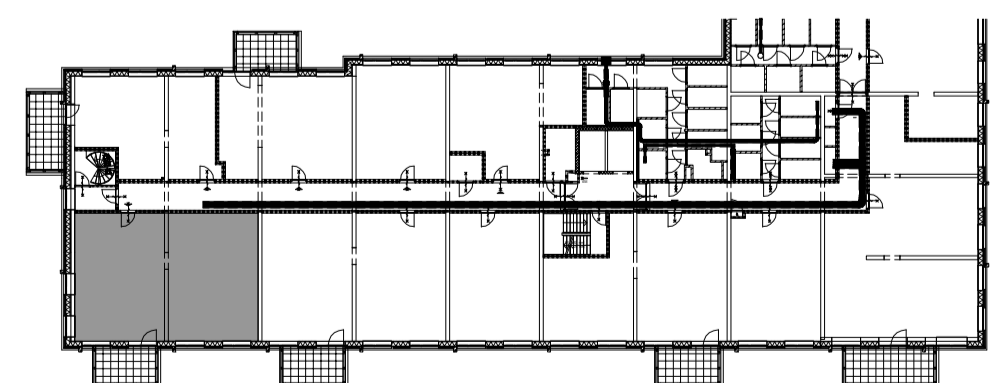

Onderstaande gevels alleen tbv positie woning
(voor gevels zie grote geveltekening)

Optie:
3e slaapkamer