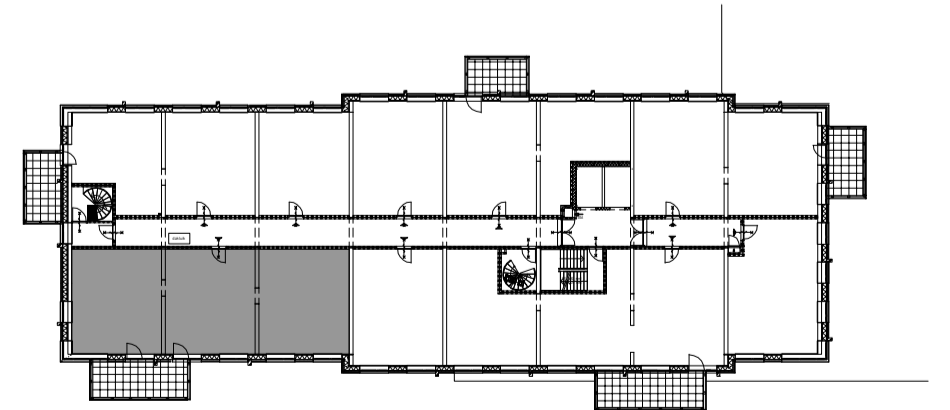

Optie:
Inloopkast tbv slaapkamer 1, slaapkamer 2 vervallen

HOLLANDSE MEESTERS
Amstelveen

project : Hollandse Meesters, Amstelveen
omschrijving : Locatie 11e verdieping
Type: VK115 optie - Silver

maat-schaal : A2 - 1:50
datum : 9-5-2023
gewijzigd :

tek nr : **BNR-291**