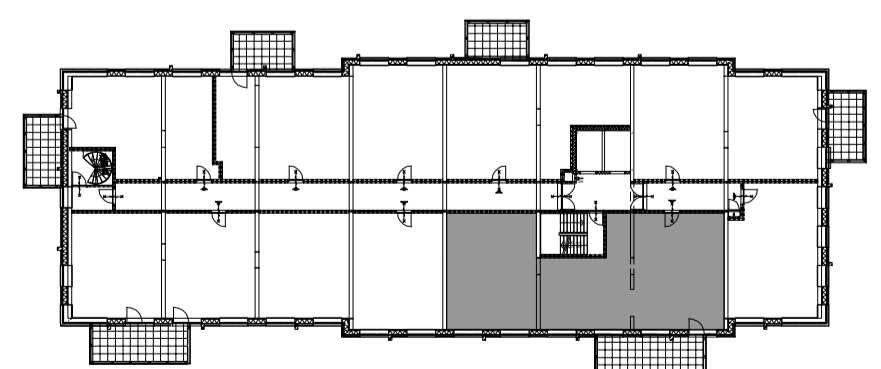

Onderstaande gevels alleen tbv positie woning
(voor gevels zie grote geveltekening)

Optie:
4e slaapkamer