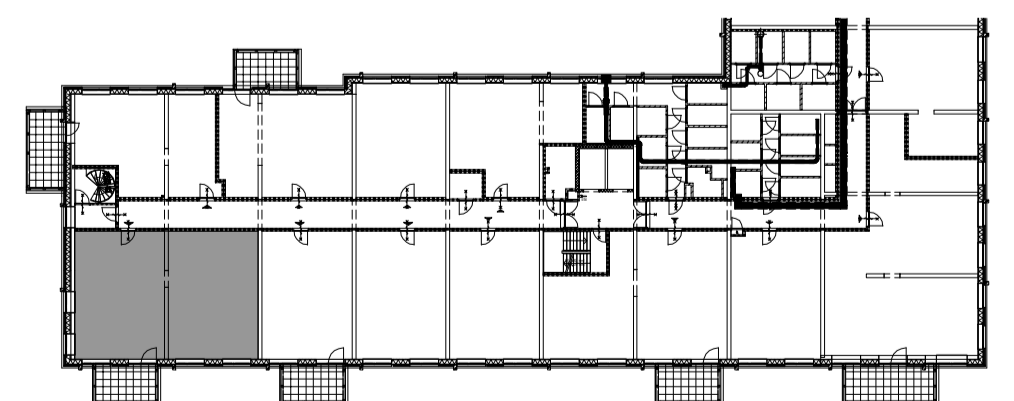

Onderstaande gevels alleen tbv positie woning
(voor gevels zie grote geveltekening)

Optie:
3e slaapkamer