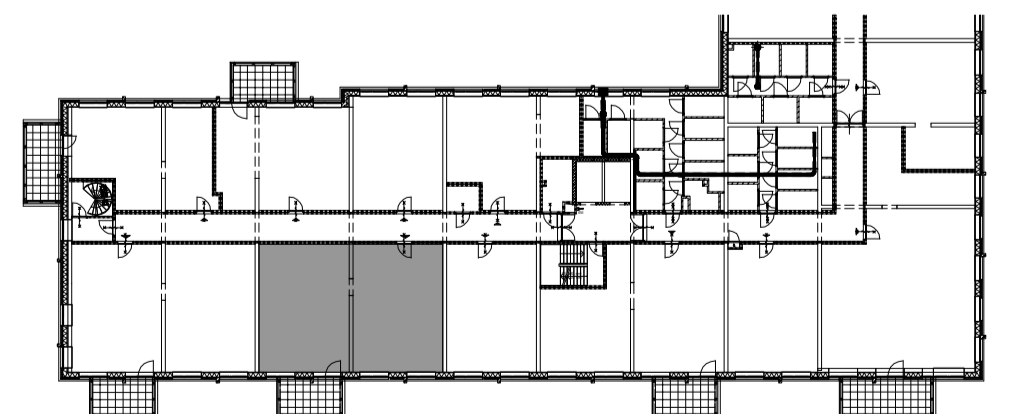

Onderstaande gevels alleen tbv positie woning  
 (voor gevels zie grote geveltekening)

Optie:  
 3e slaapkamer

**HOLLANDSE  
 MEESTERS**  
*Amstelveen*

project : Hollandse Meesters, Amstelveen  
 omschrijving : Locatie 4e verdieping  
 Type: VK95 optie - Sky  
 formaat-schaal : A2 - 1:50  
 datum : 9-5-2023  
 gewijzigd :