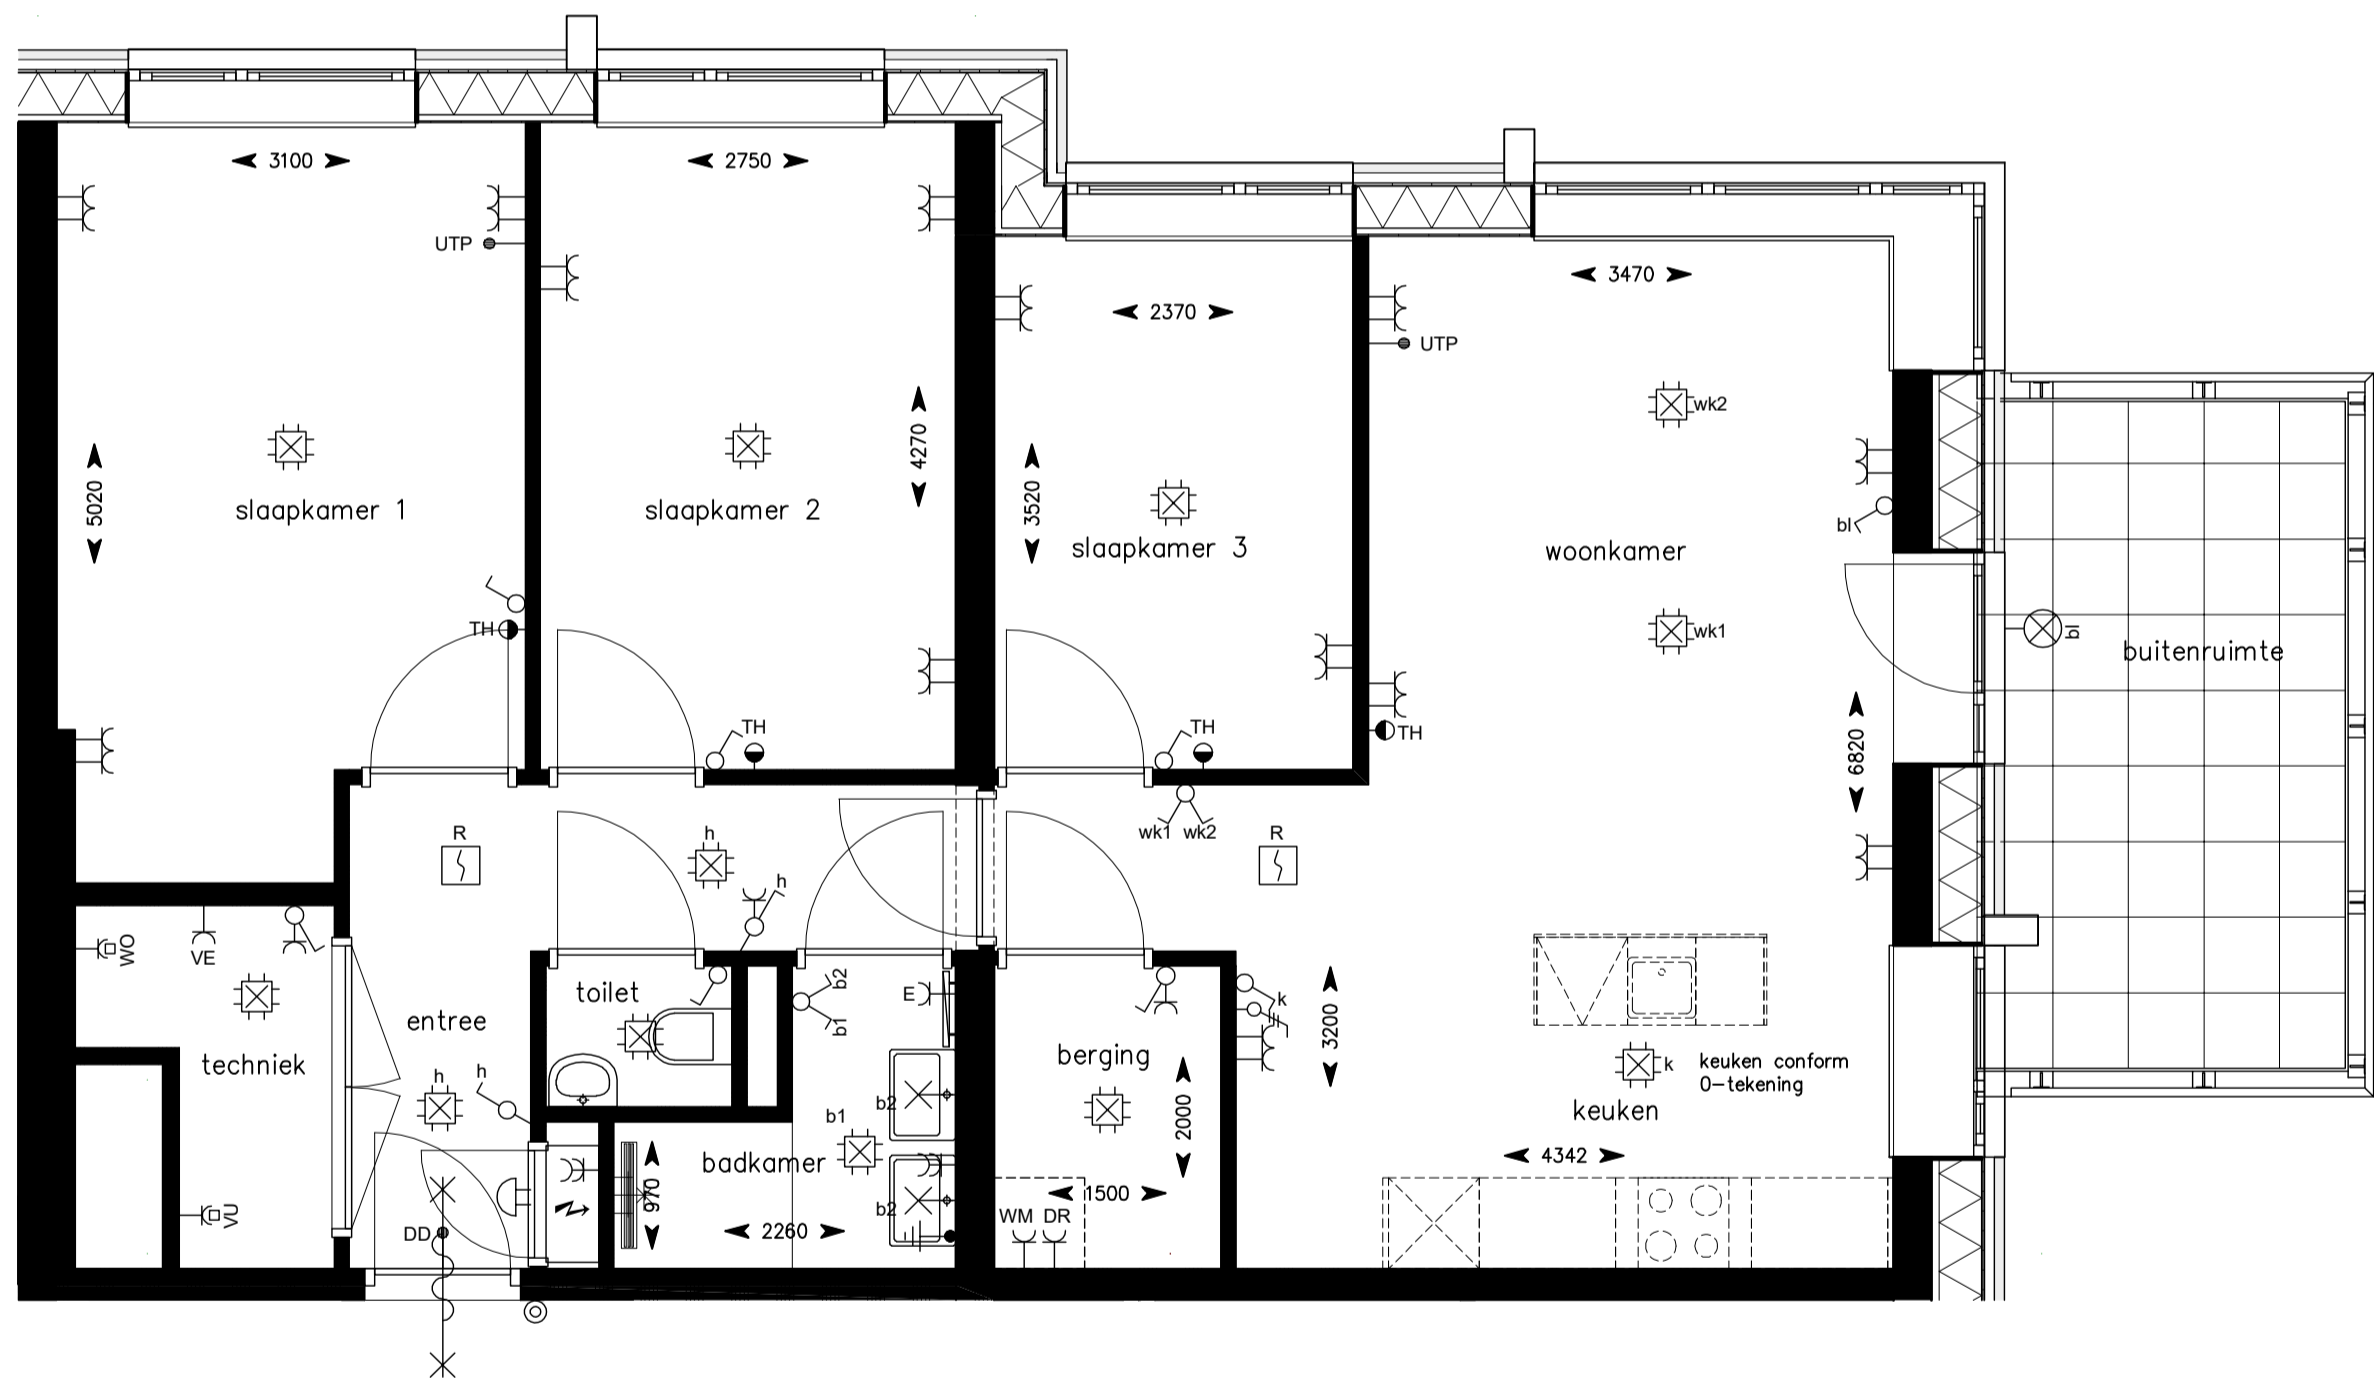

Algemeen:
Alle ruimten zijn voorzien van vloerverwarming, behoudens:
de ruimte: techniek
onder de douchehoek
onder de keuken
onder het bad (indien van toepassing)
de berging

Onderstaande gevels alleen tbv positie woning
(voor gevels zie grote geveltekening)