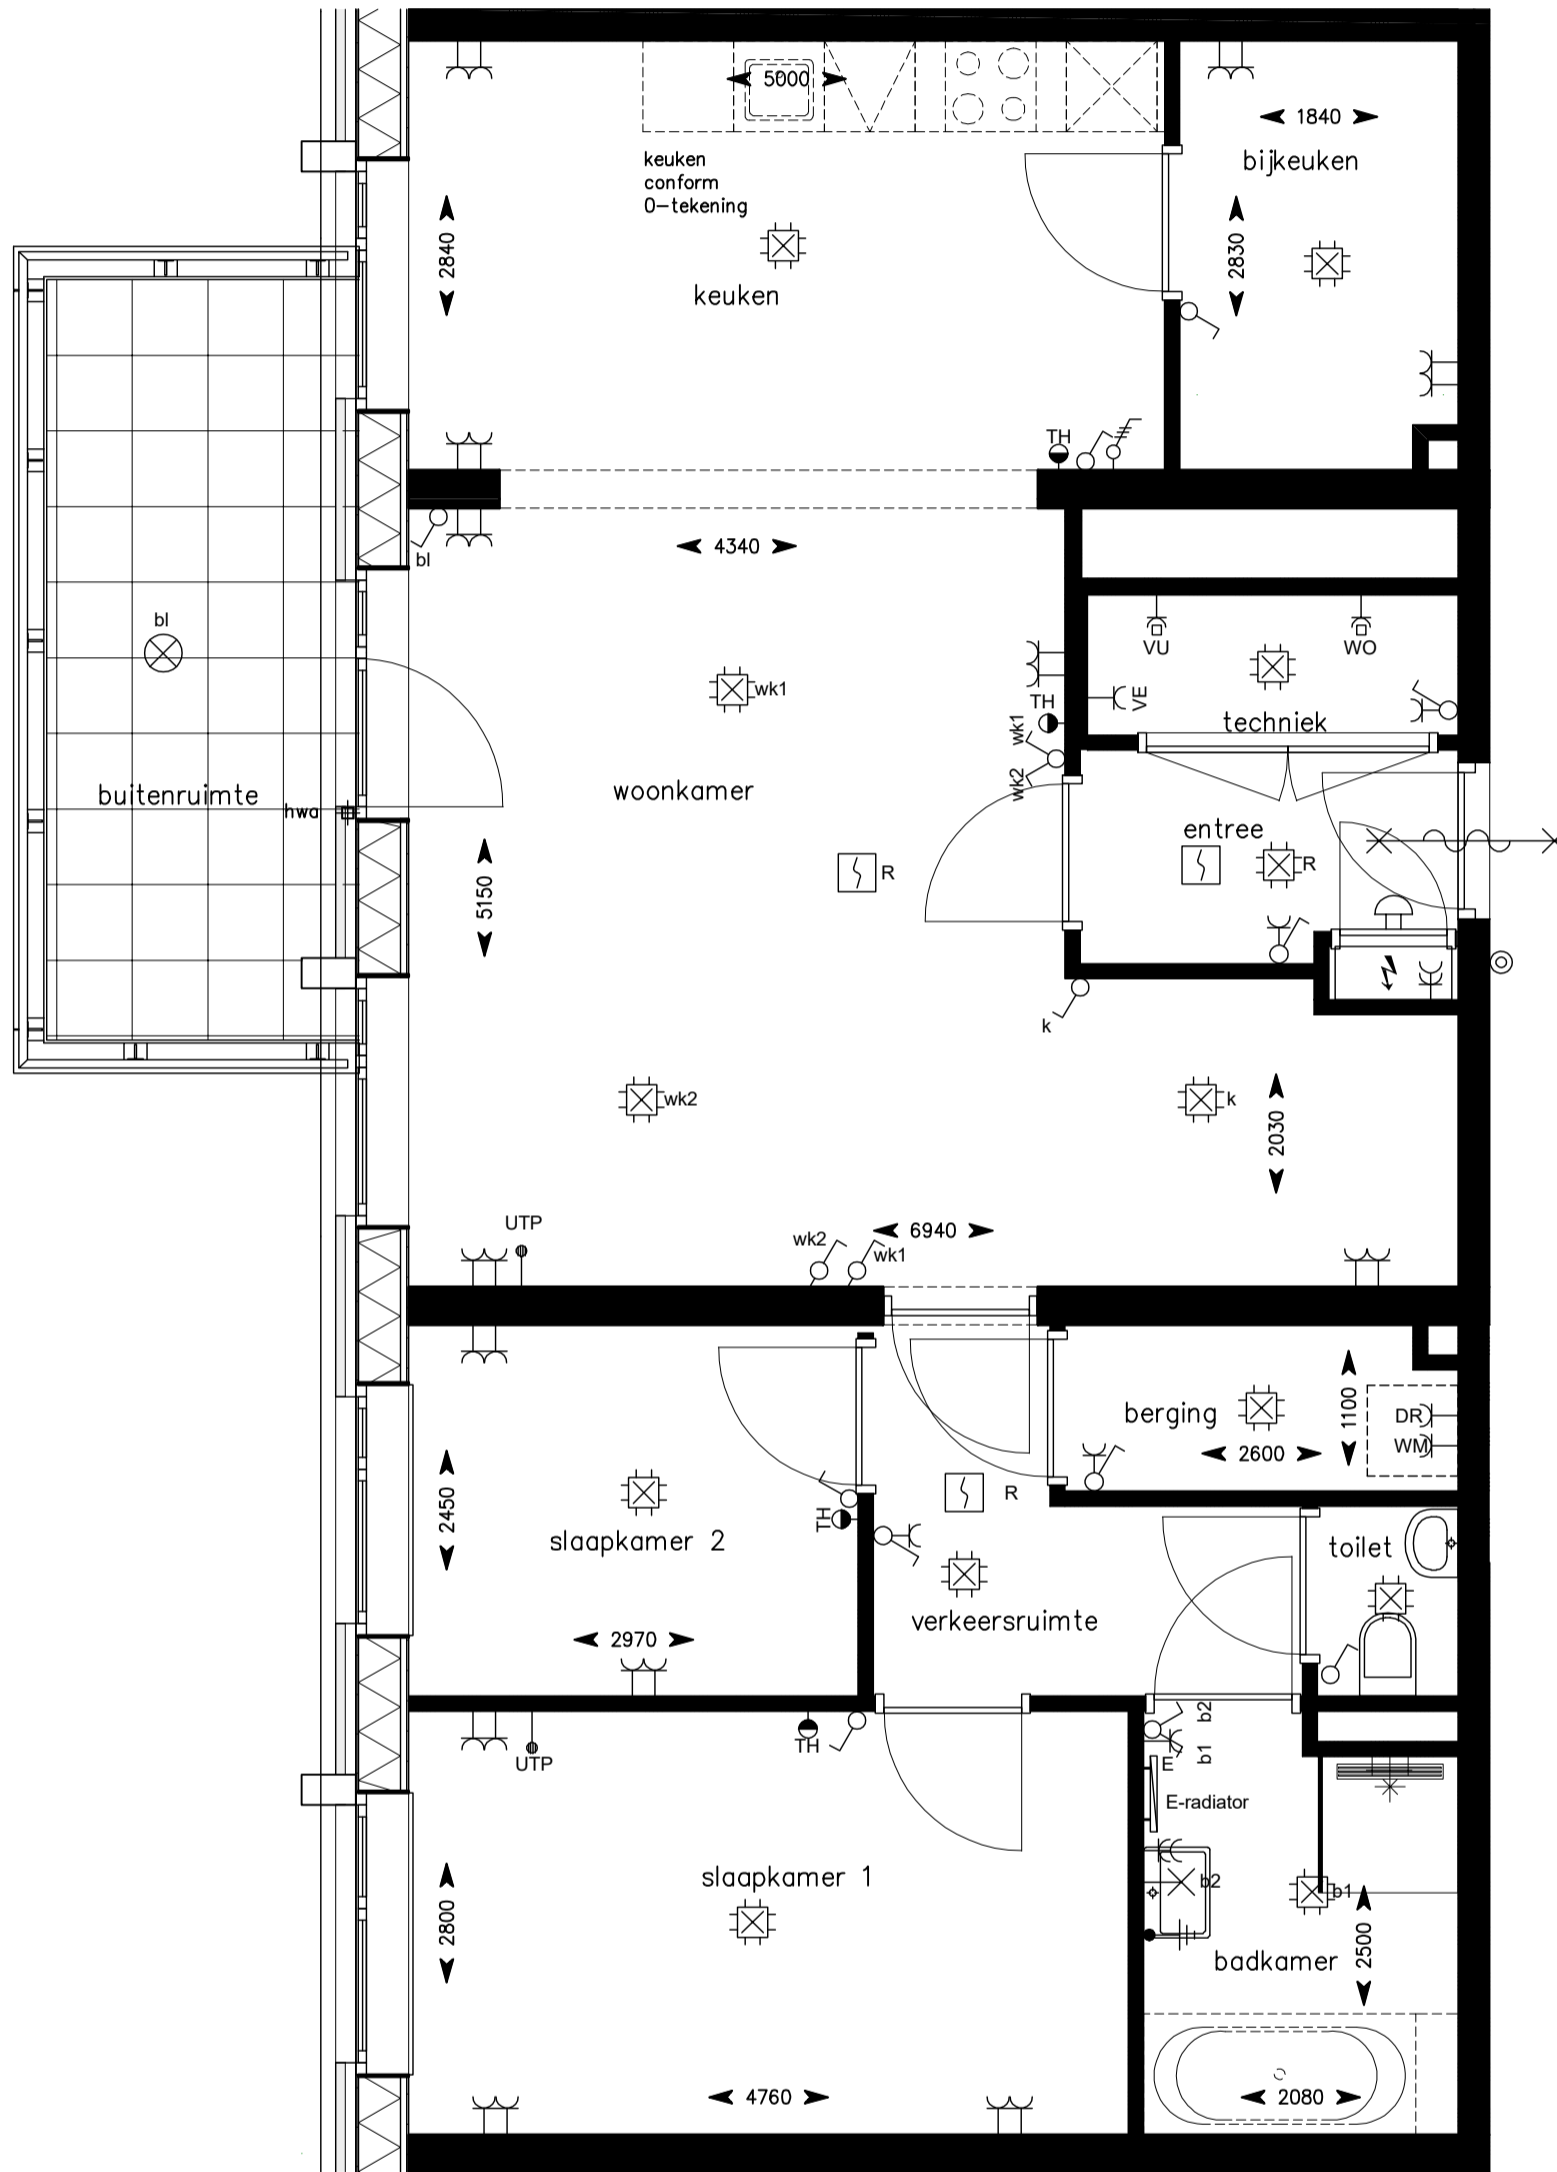

Algemeen:
Alle ruimten zijn voorzien van vloerverwarming, behoudens:
de ruimte: techniek
de meterkast
onder de douchehoek
onder de keuken
onder het bad (indien van toepassing)
de berging