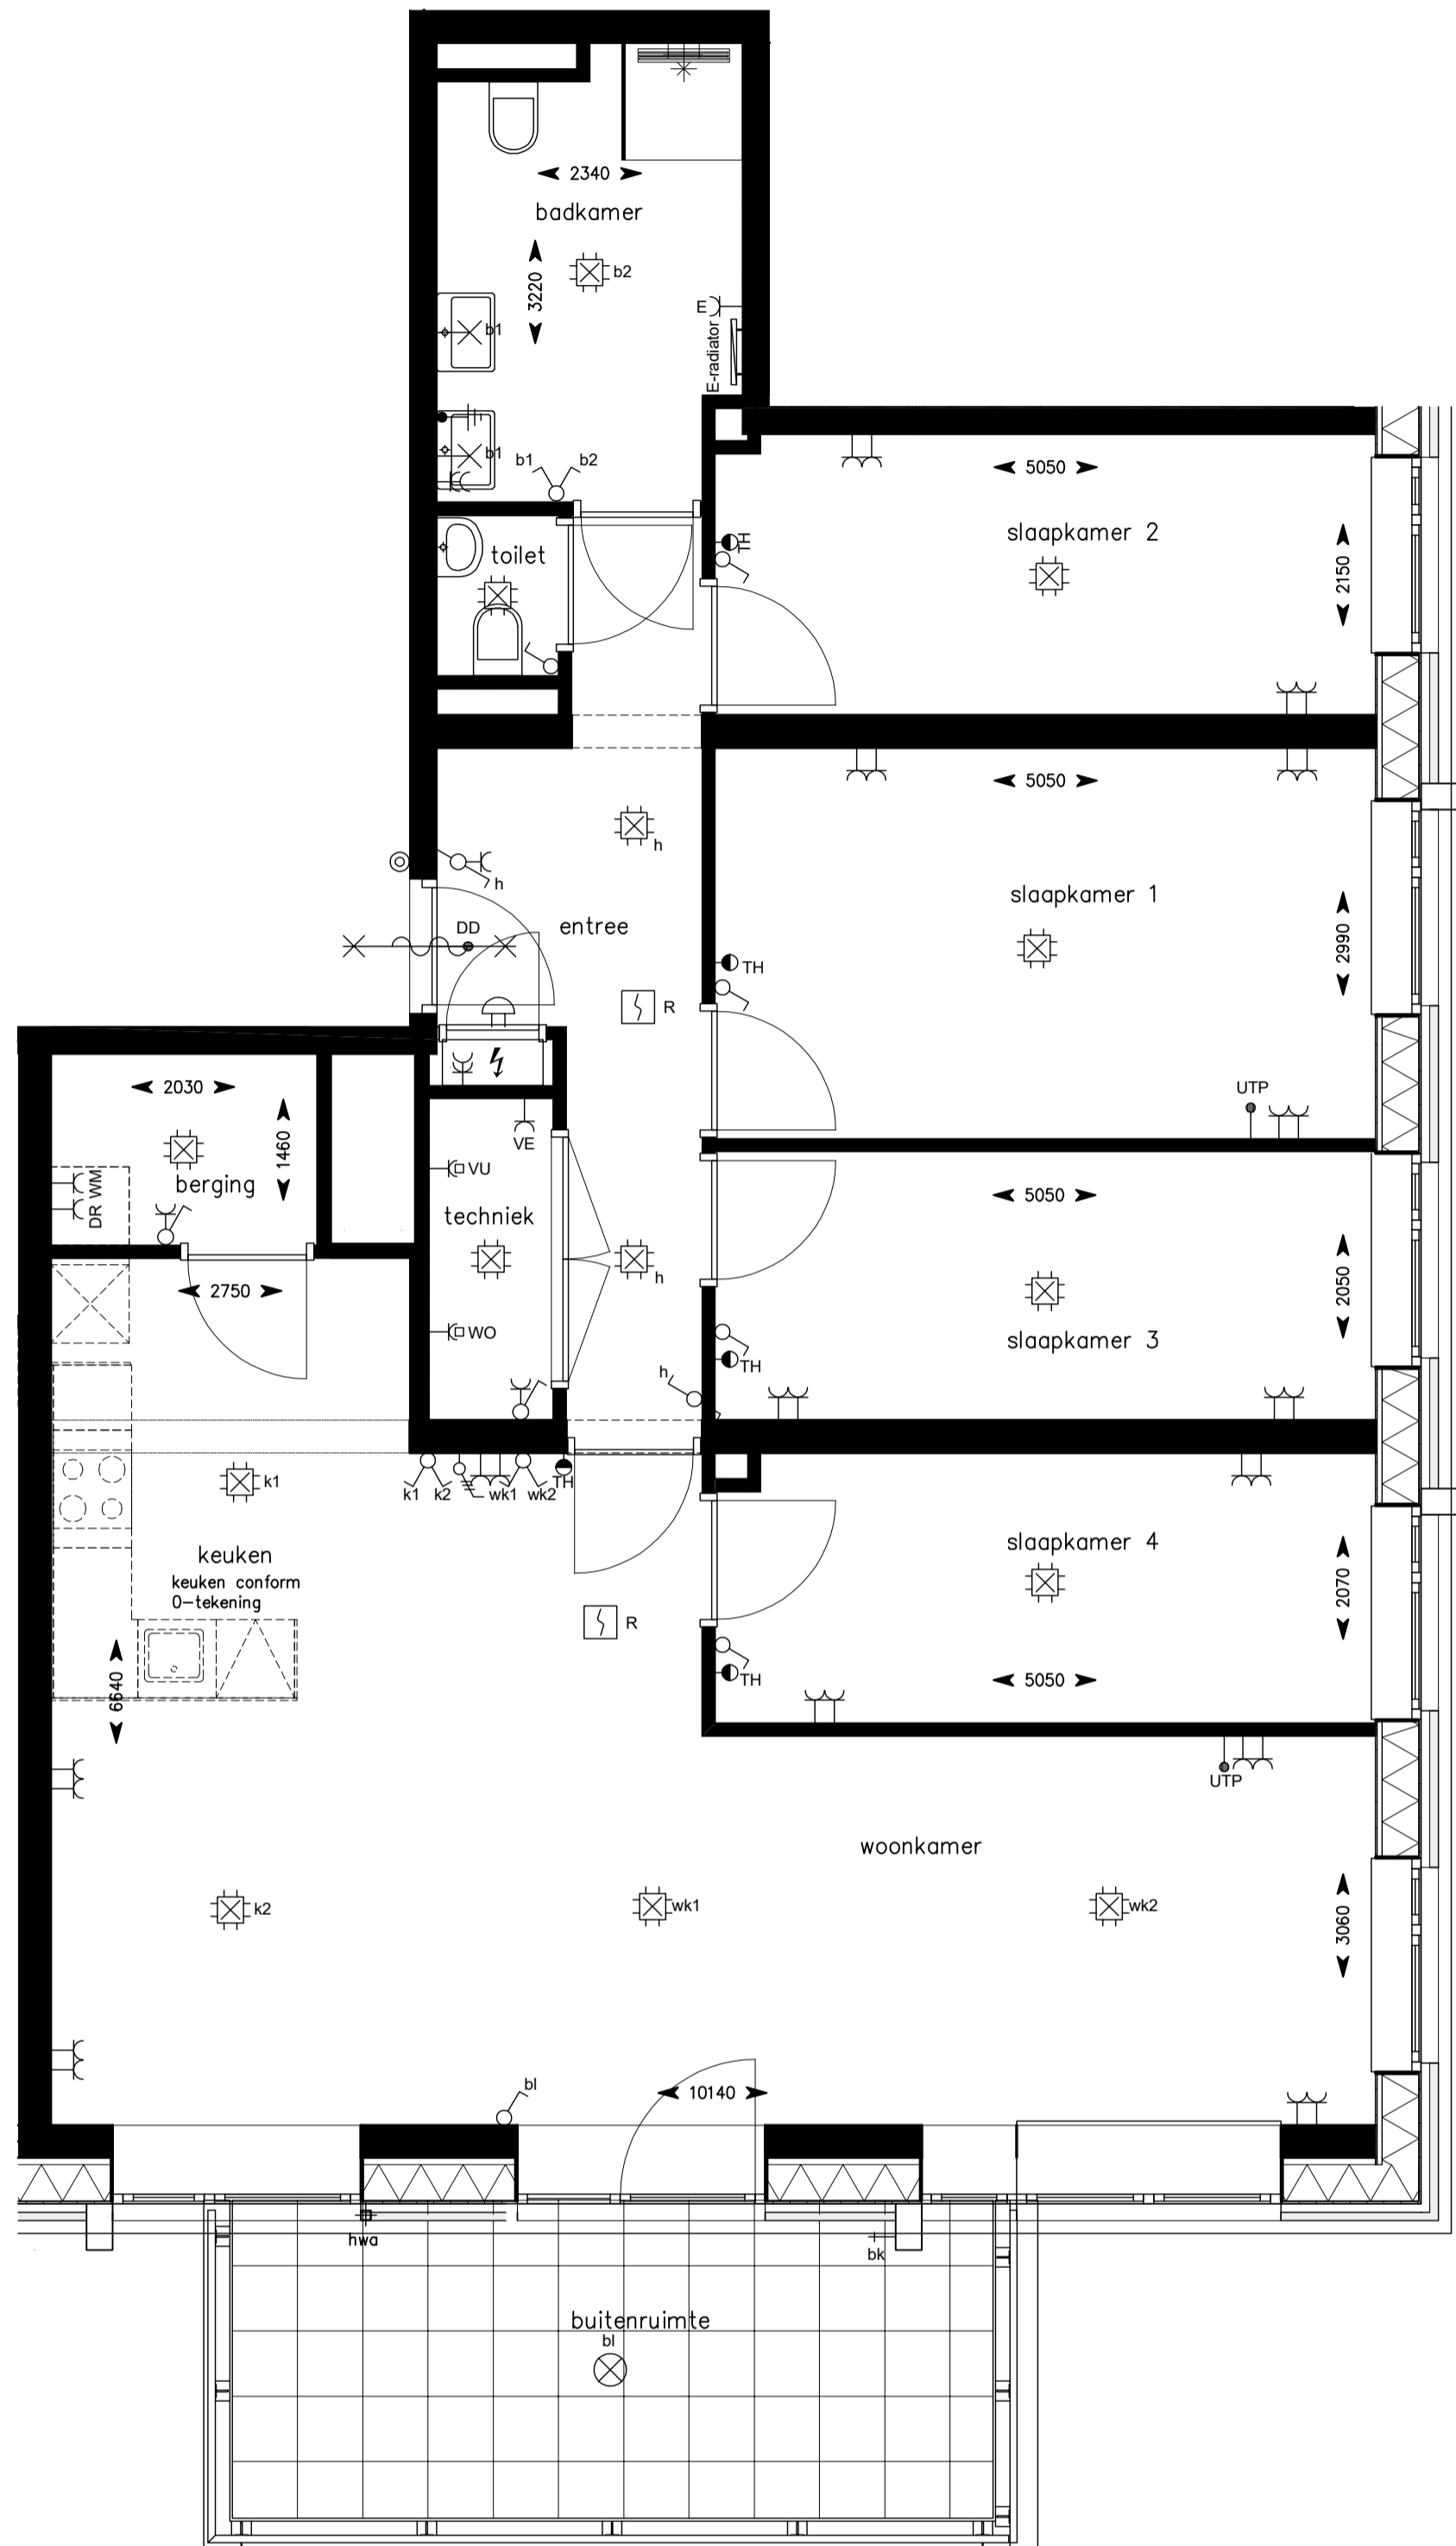

Algemeen:
Alle ruimten zijn voorzien van vloerverwarming, behoudens:
de ruimte: techniek
de meterkast
onder de douchehoek
onder de keuken
onder het bad (indien van toepassing)
de berging