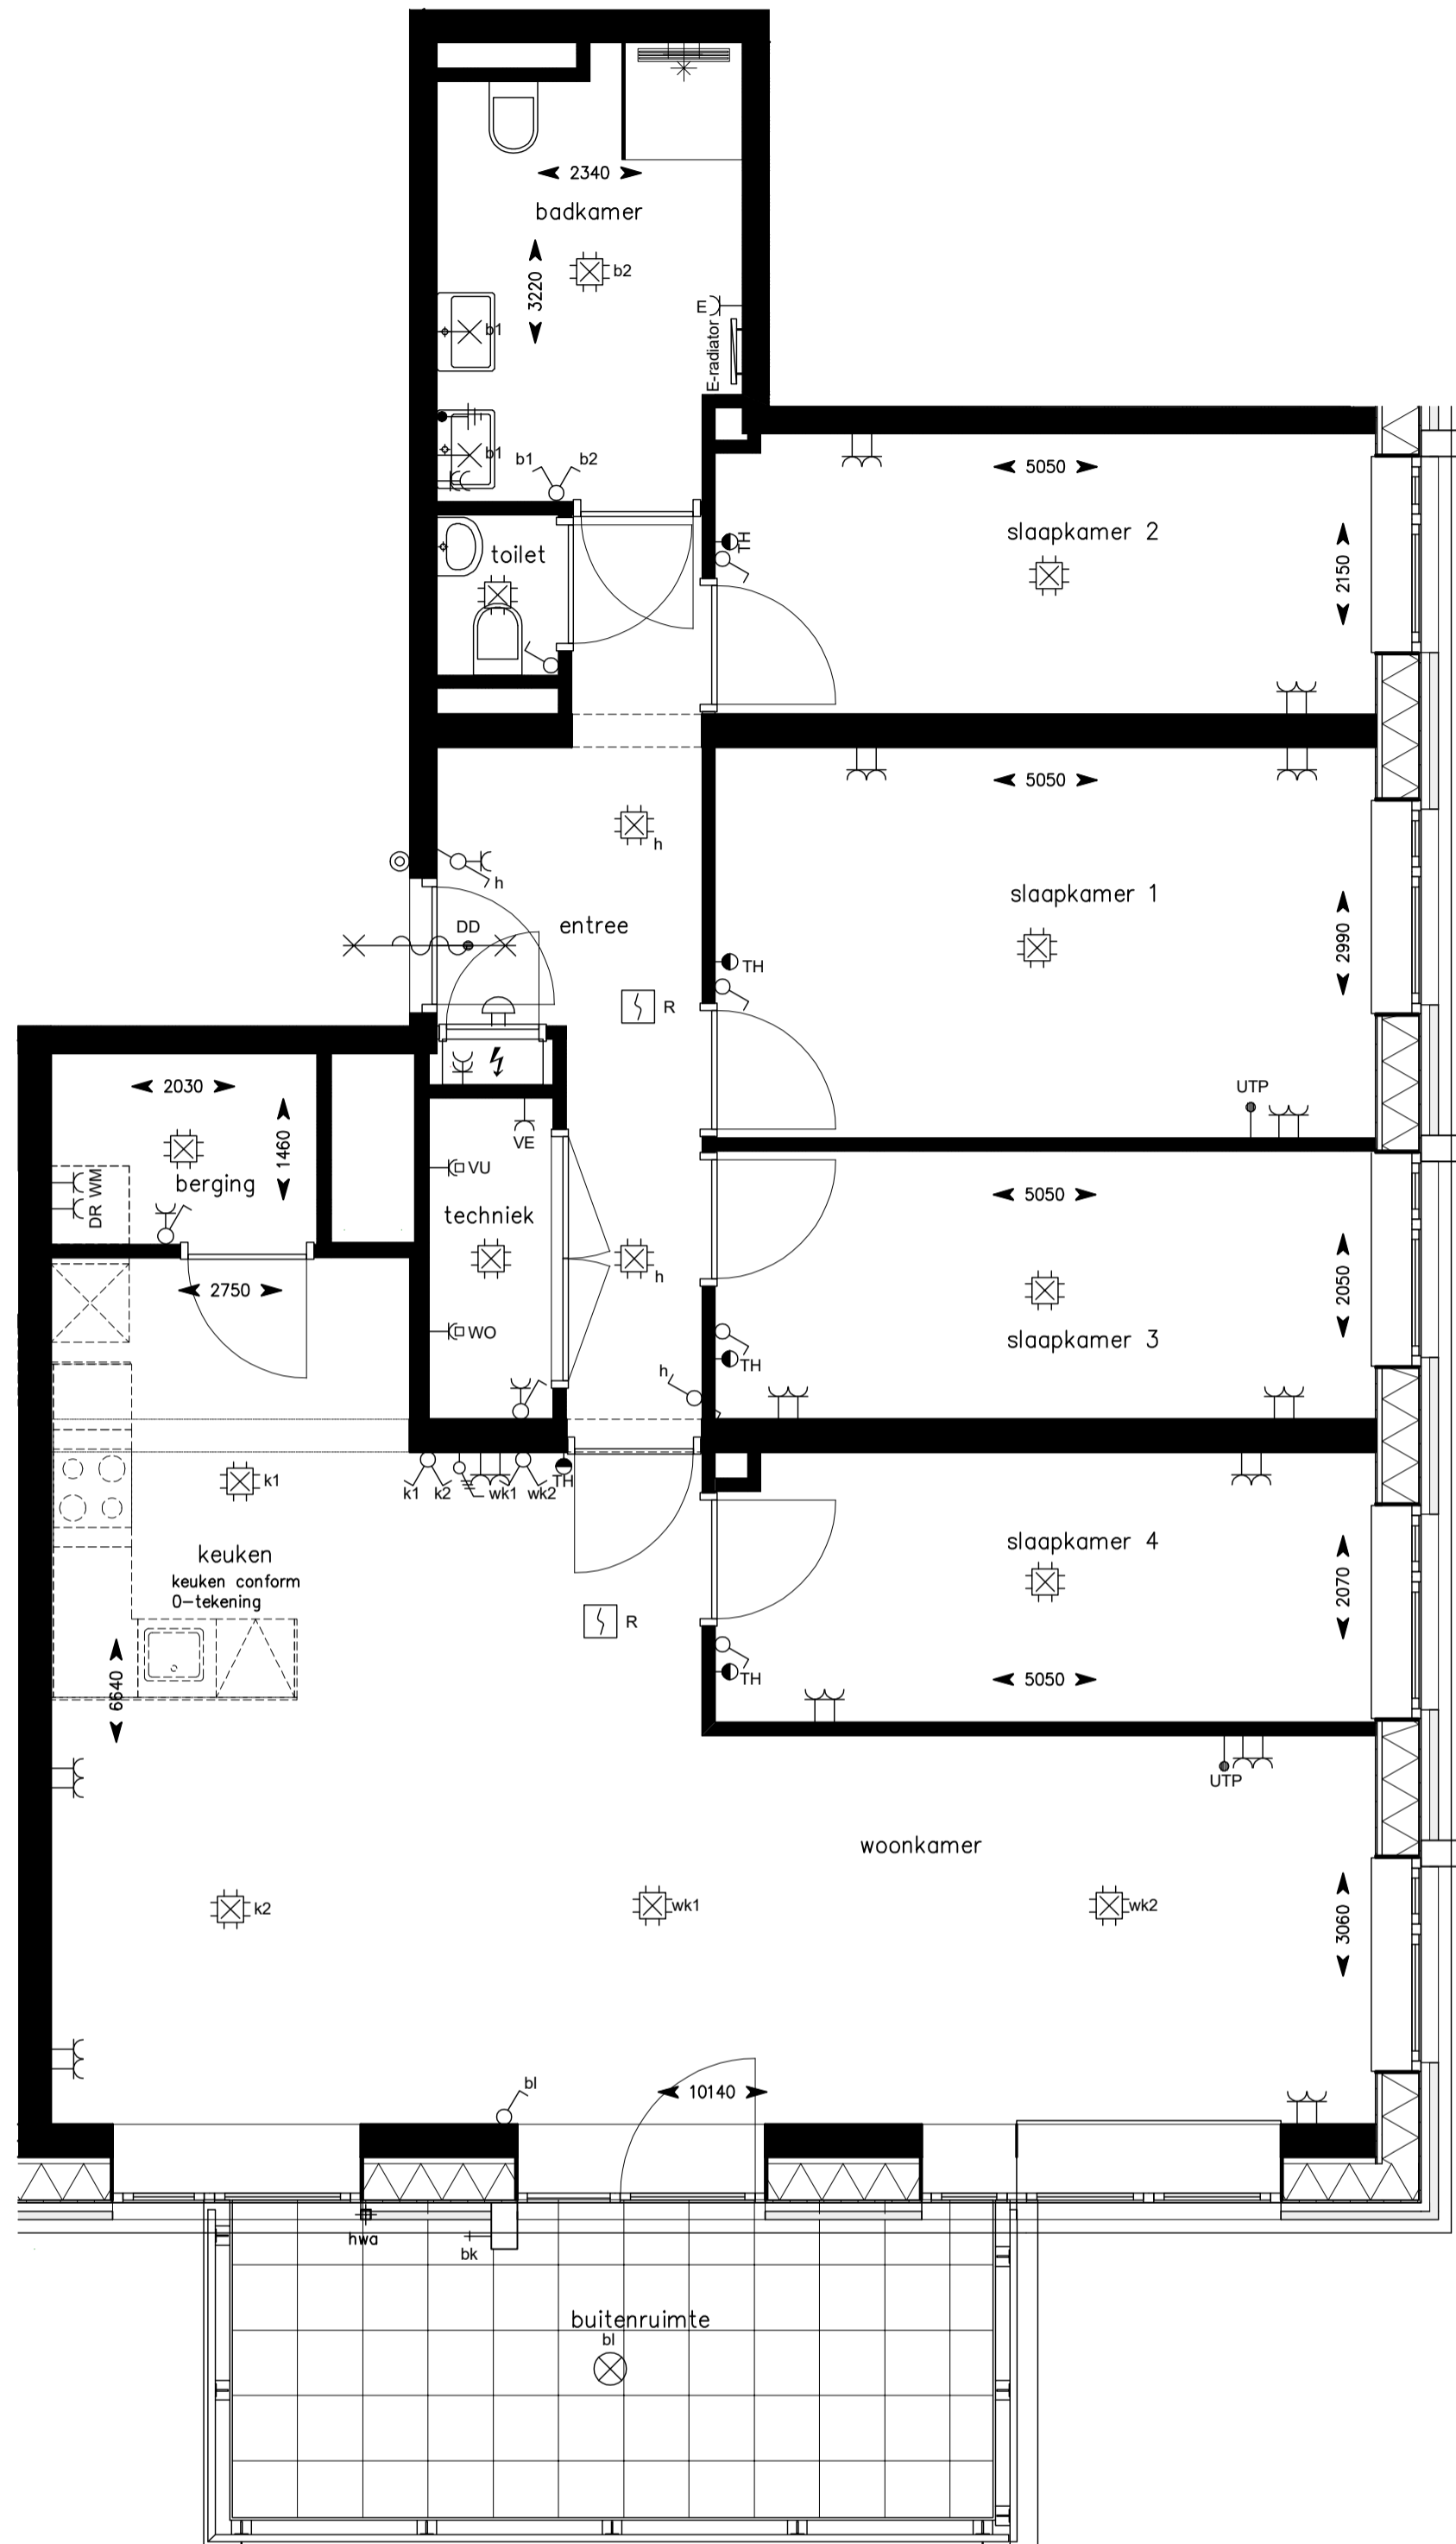

Algemeen:
Alle ruimten zijn voorzien van vloerverwarming, behoudens:
de ruimte: techniek
de meterkast
onder de douchehoek
onder de keuken
onder het bad (indien van toepassing)
de berging