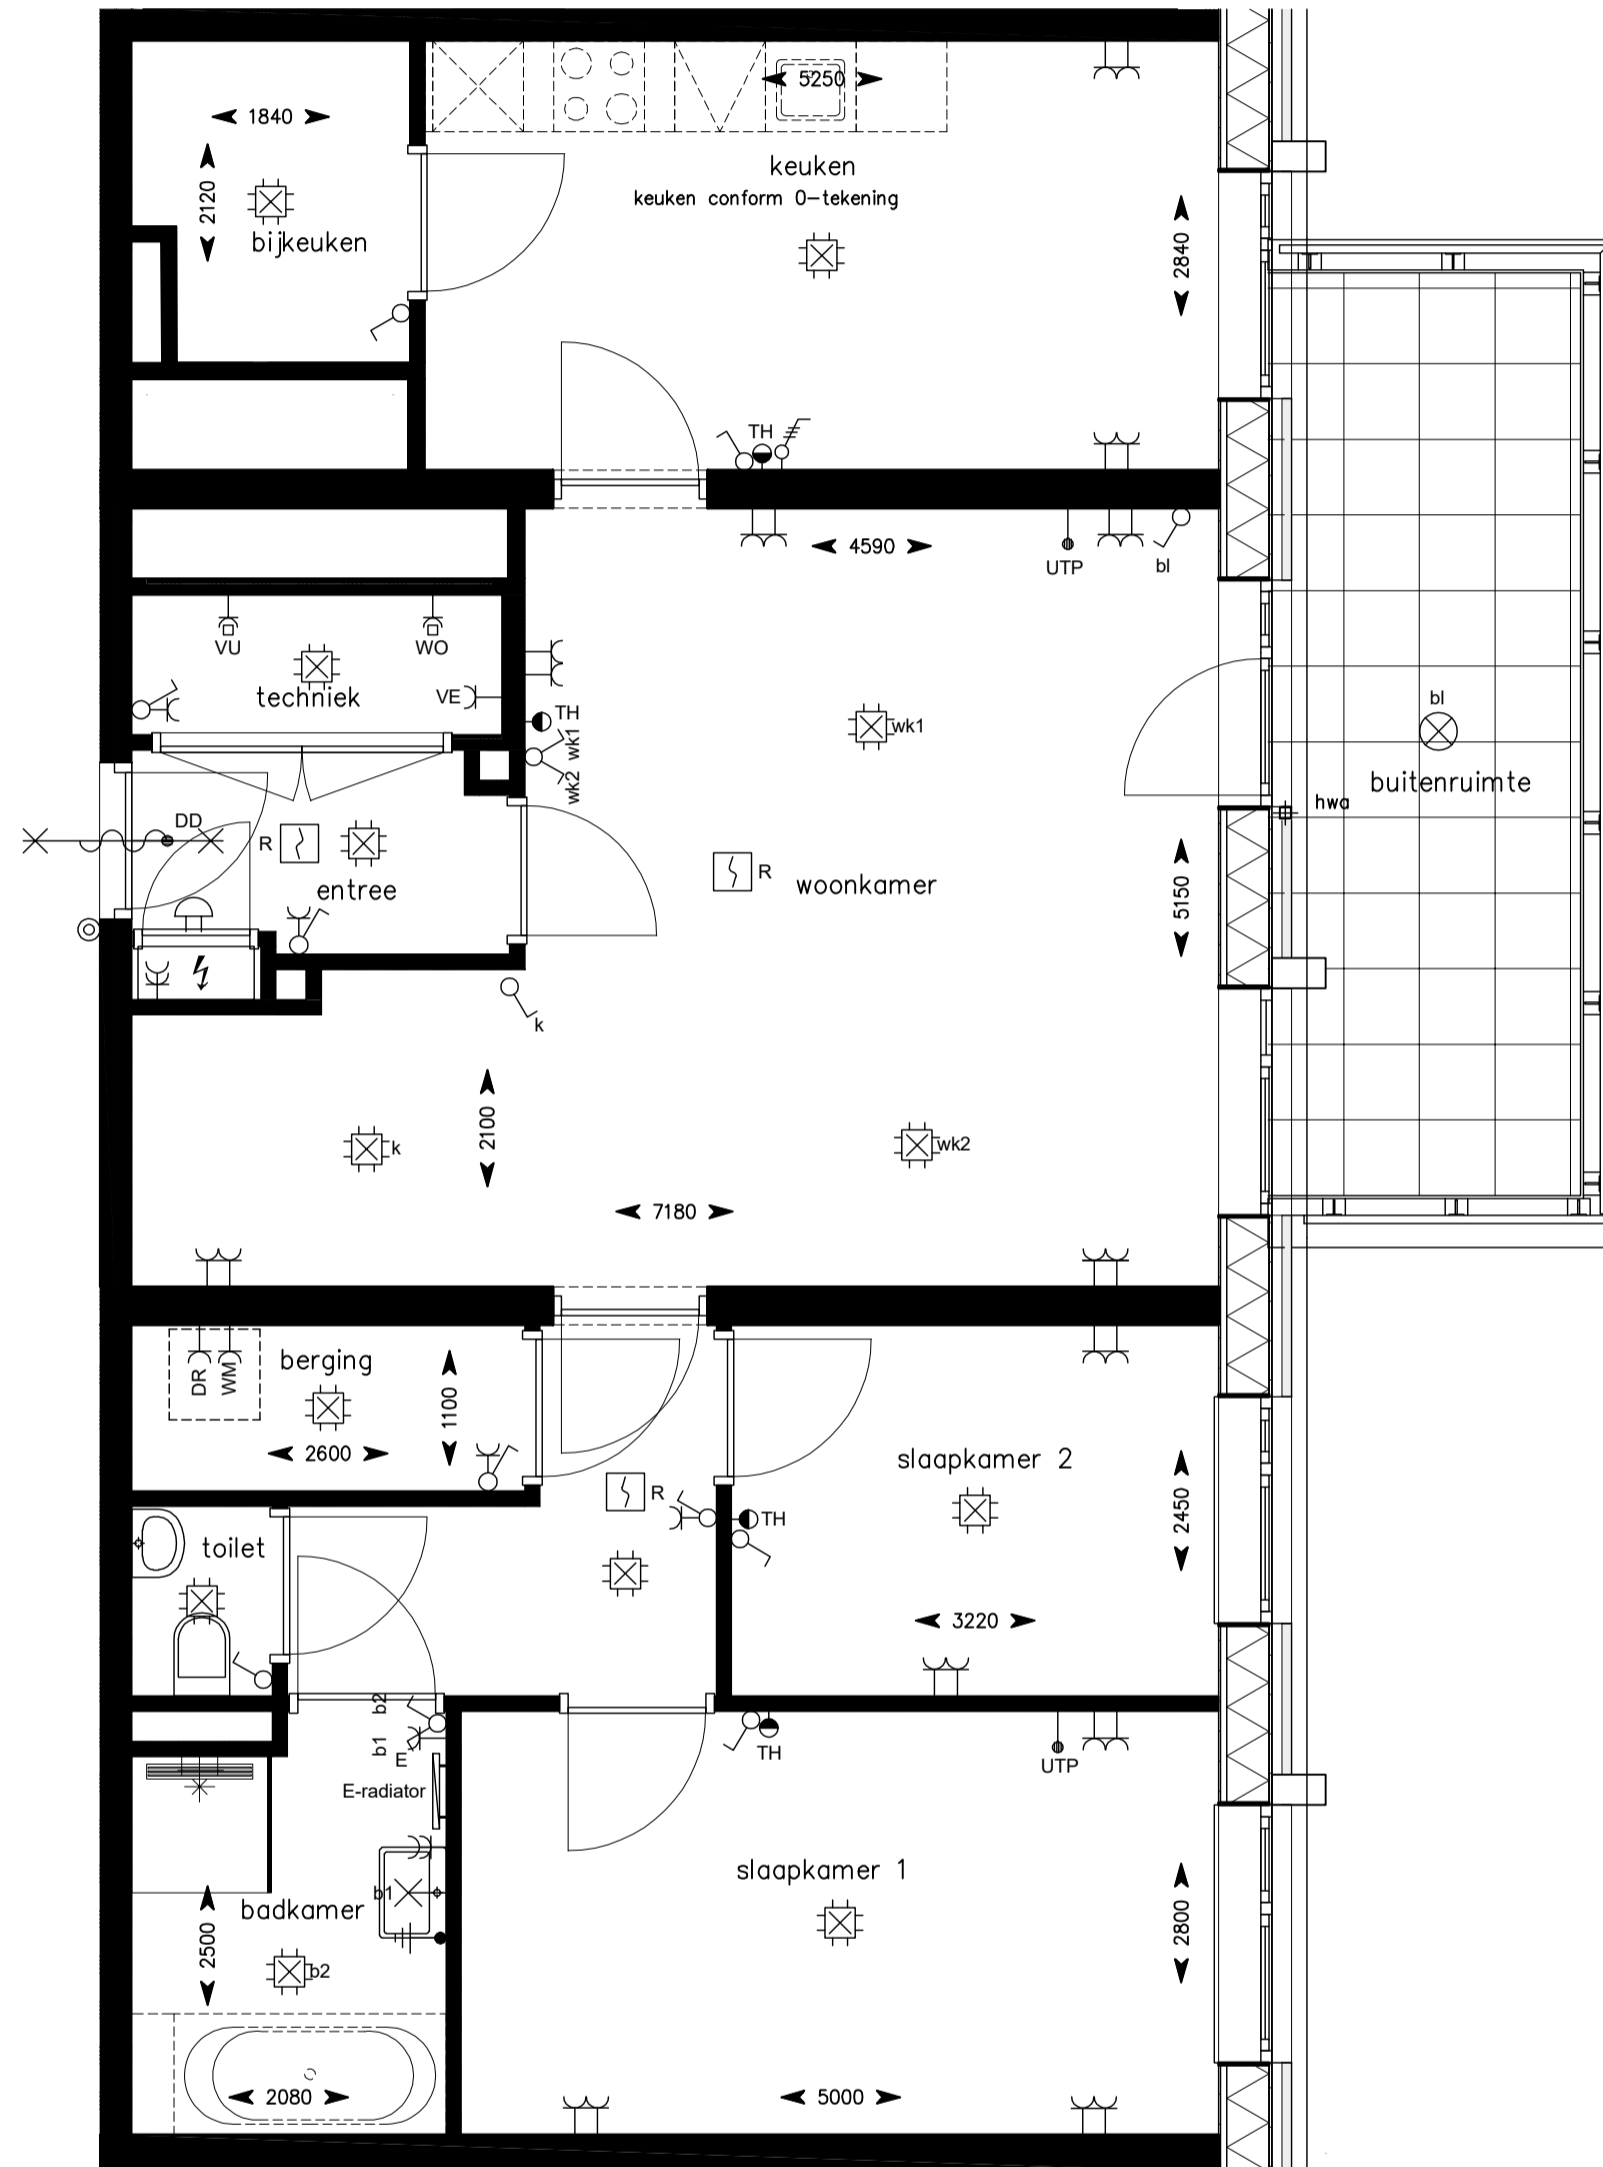

Algemeen:
Alle ruimten zijn voorzien van vloerverwarming, behoudens:
de ruimte: techniek
de meterkast
onder de douchehoek
onder de keuken
onder het bad (indien van toepassing)
de berging