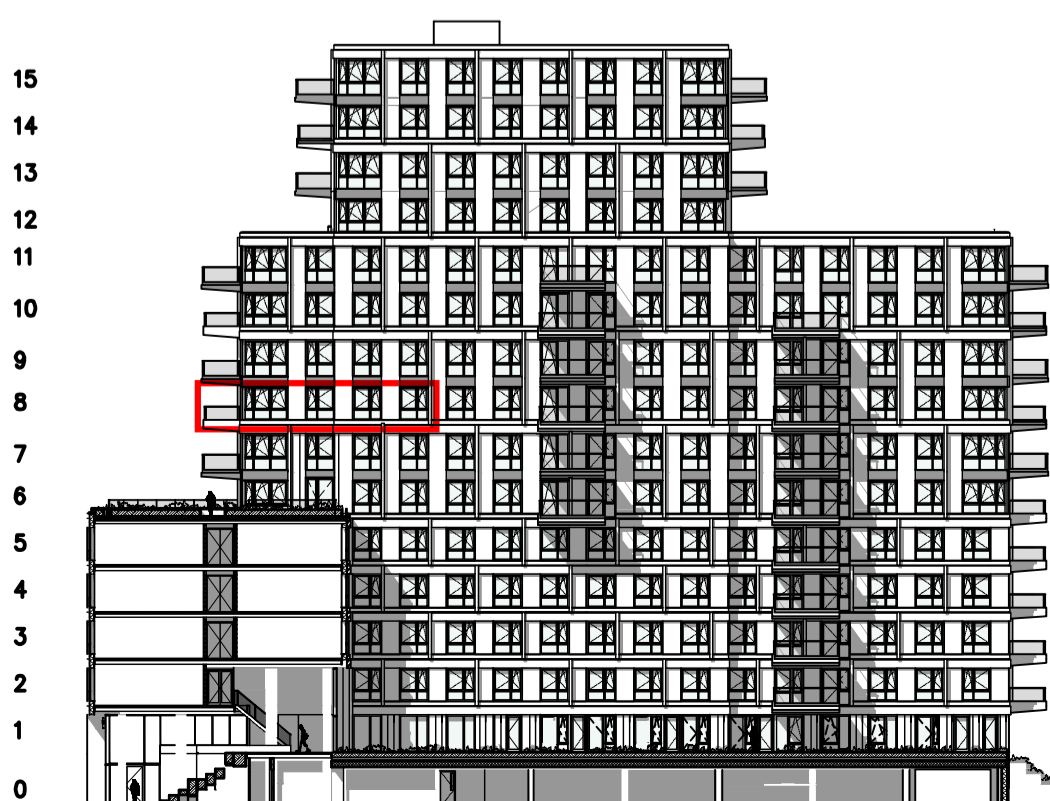

Optie:
Extra slaapkamer, berging verkleinen,
badkamer 2e wastafel

**HOLLANDSE
MEESTERS**
Amstelveen

project : Hollandse Meesters, Amstelveen
omschrijving : Locatie 8e verdieping
Type: VK85 optie - Scarlet
formaat-schaal : A2 - 1:50
datum : 9-5-2023
gewijzigd : tek nr : **BNR-260**